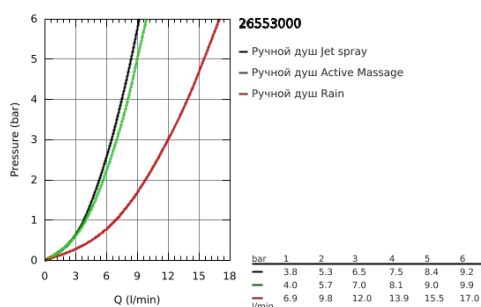

26 553 000 РУЧНОЙ ДУШ, 3 ВИДА СТРУЙ

ОПИСАНИЕ ПРОДУКТА

- хромированная душевая поверхность
- GROHE Rain, Jet, ActiveMassage
- **GROHE DreamSpray** превосходный поток воды
- **GROHE SmartTip** выбор режима струи одним нажатием пальца (на кольцо круглой кнопки)
- **GROHE RainStart** - ручной душ всегда начинает работу с режима Rain
- **GROHE StarLight** хромированное покрытие поверхности
- система **SpeedClean** против известковых отложений
- **внутренний охлаждающий канал** для продолжительного срока службы
- универсальное крепление, подходящее к любому стандартному шлангу
- может использоваться с проточным водонагревателем