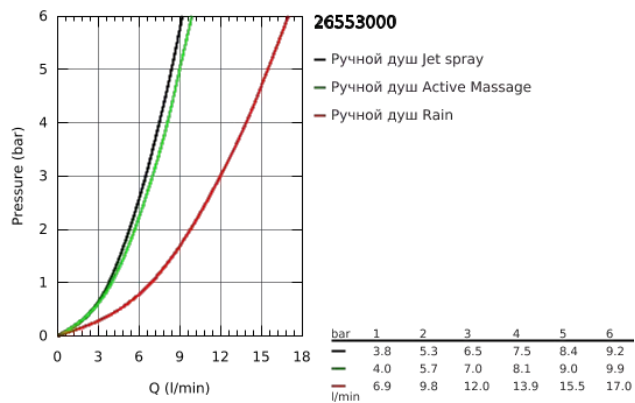

26 553 000 РУЧНОЙ ДУШ, 3 ВИДА СТРУЙ