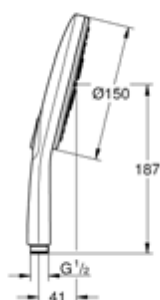

## 26 553 000 РУЧНОЙ ДУШ, 3 ВИДА СТРУЙ

26 553 000 **РУЧНОЙ ДУШ, 3 ВИДА СТРУЙ**

**ЗАПАСНЫЕ ЧАСТИ**

1: Сетка (Order-nr. 0700200M)