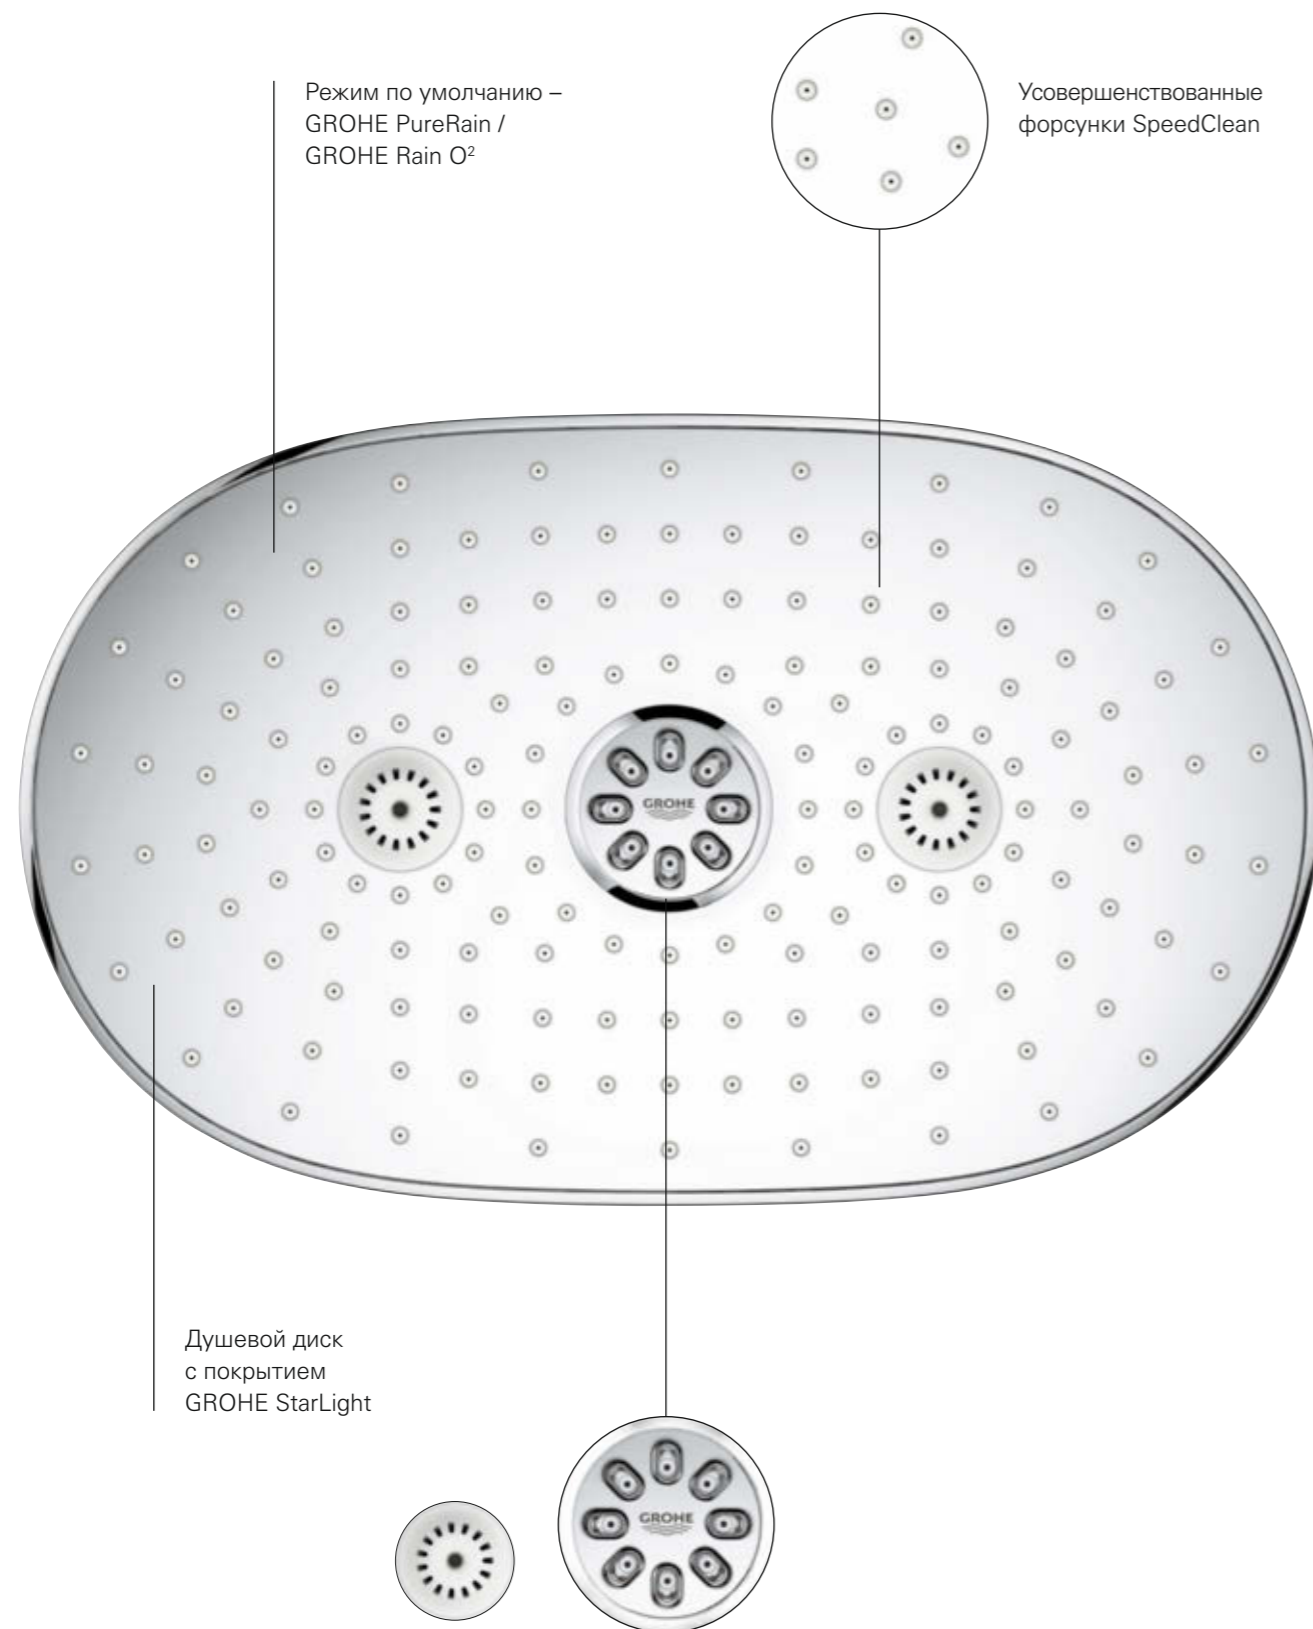

Вы также можете выбрать систему GROHE SmartControl Mono, содержащую только самое необходимое для максимального удовольствия от принятия душа: верхний душ с одним режимом и ручной душ.

[ПОДРОБНОСТИ НА GROHE.RU](https://tm.by)
RAINSHOWER 360
SMARTCONTROL
ПОЛУСКРЫТОГО МОНТАЖА

Режим GROHE
PureRain

Режим
TrioMassage

26 443 000
+ 26 449 000 + 26 264 001
Rainshower SmartControl 360 Duo
Душевой набор полускрытого
монтажа Combi с термостатом
+ Встраиваемый механизм для
настенного/скрытого монтажа
+ Встраиваемый блок для
верхнего душа RSH 360 Duo + Mono