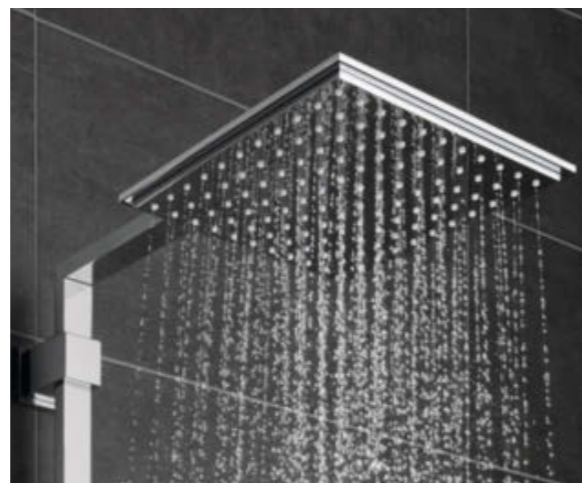

EUPHORIA CUBE 230

УДОВОЛЬСТВИЕ В КВАДРАТЕ

Кубизм возвращается в моду с нашей душевой системой Euphoria Cube 230. Строгие линии и кубистские формы создают мощное и уверенное дизайнерское решение с участием всех элементов – от квадратного верхнего до тонкого ручного душа Cube. Легкая пелена из мягких и крупных капель воды в режиме струи Rain смягчает впечатление, создавая восхитительный контраст. Освежающая новизна ощущений при принятии душа.

[ПОДРОБНОСТИ НА GROHE.RU](https://tm.by)
[ДУШЕВАЯ СИСТЕМА EUPHORIA](https://tm.by)