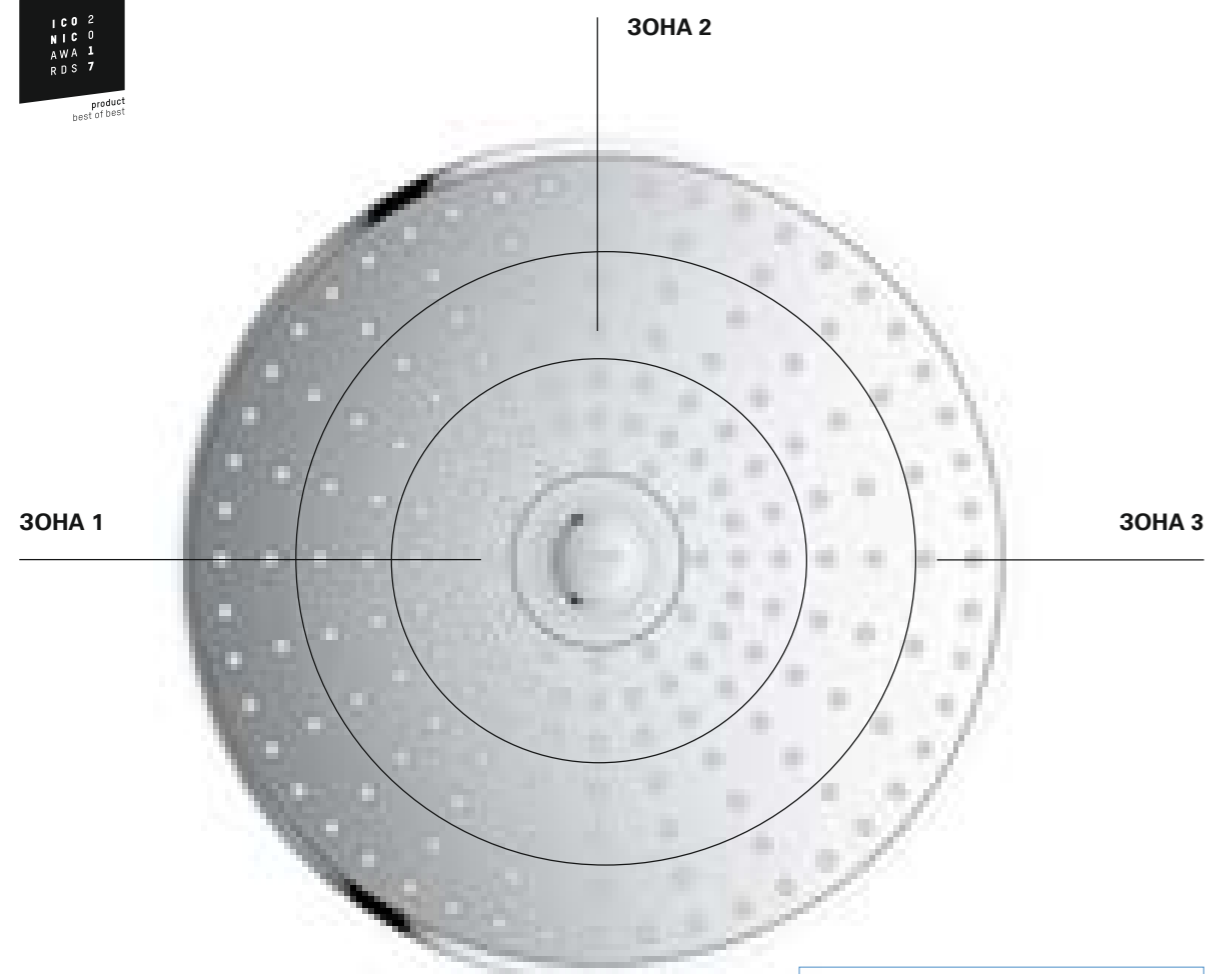

EUPHORIA 260
ПОЛНЫЙ СПЕКТР
ОЩУЩЕНИЙ –
ОТ РАССЛАБЛЕНИЯ
ДО БОДРОСТИ

НОВИНКА

26 455 000
Euphoria 260
Верхний душ 260 мм,
круглый, 3 зоны
подачи воды

EUPHORIA 260

СЕКРЕТ – В ВЫБОРЕ ЗОНЫ ПОДАЧИ ВОДЫ

Душ Euphoria 260 оправдывает свое название каждый раз, когда Вы под него встаете. В центре сияющего хромированного диска душевой головки находится специальный регулятор, позволяющий выбрать различные зоны подачи воды и интенсивность напора. Зона 1 подает воду концентрированной мощной струей, подходящей для бодрящего душа, снятия

напряжения и смывания шампуня. Зона 2 представляет собой “золотую середину” – более широкий поток с одновременно бодрящим и расслабляющим действием. Зона 3 – это самый широкий поток, охватывающий все тело и дающий эффект мягко освежающего душа.