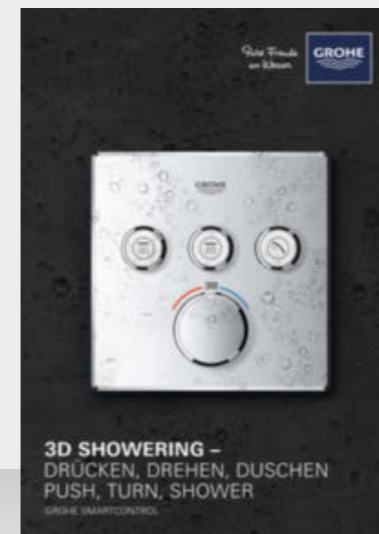

БРОШЮРА SMARTCONTROL