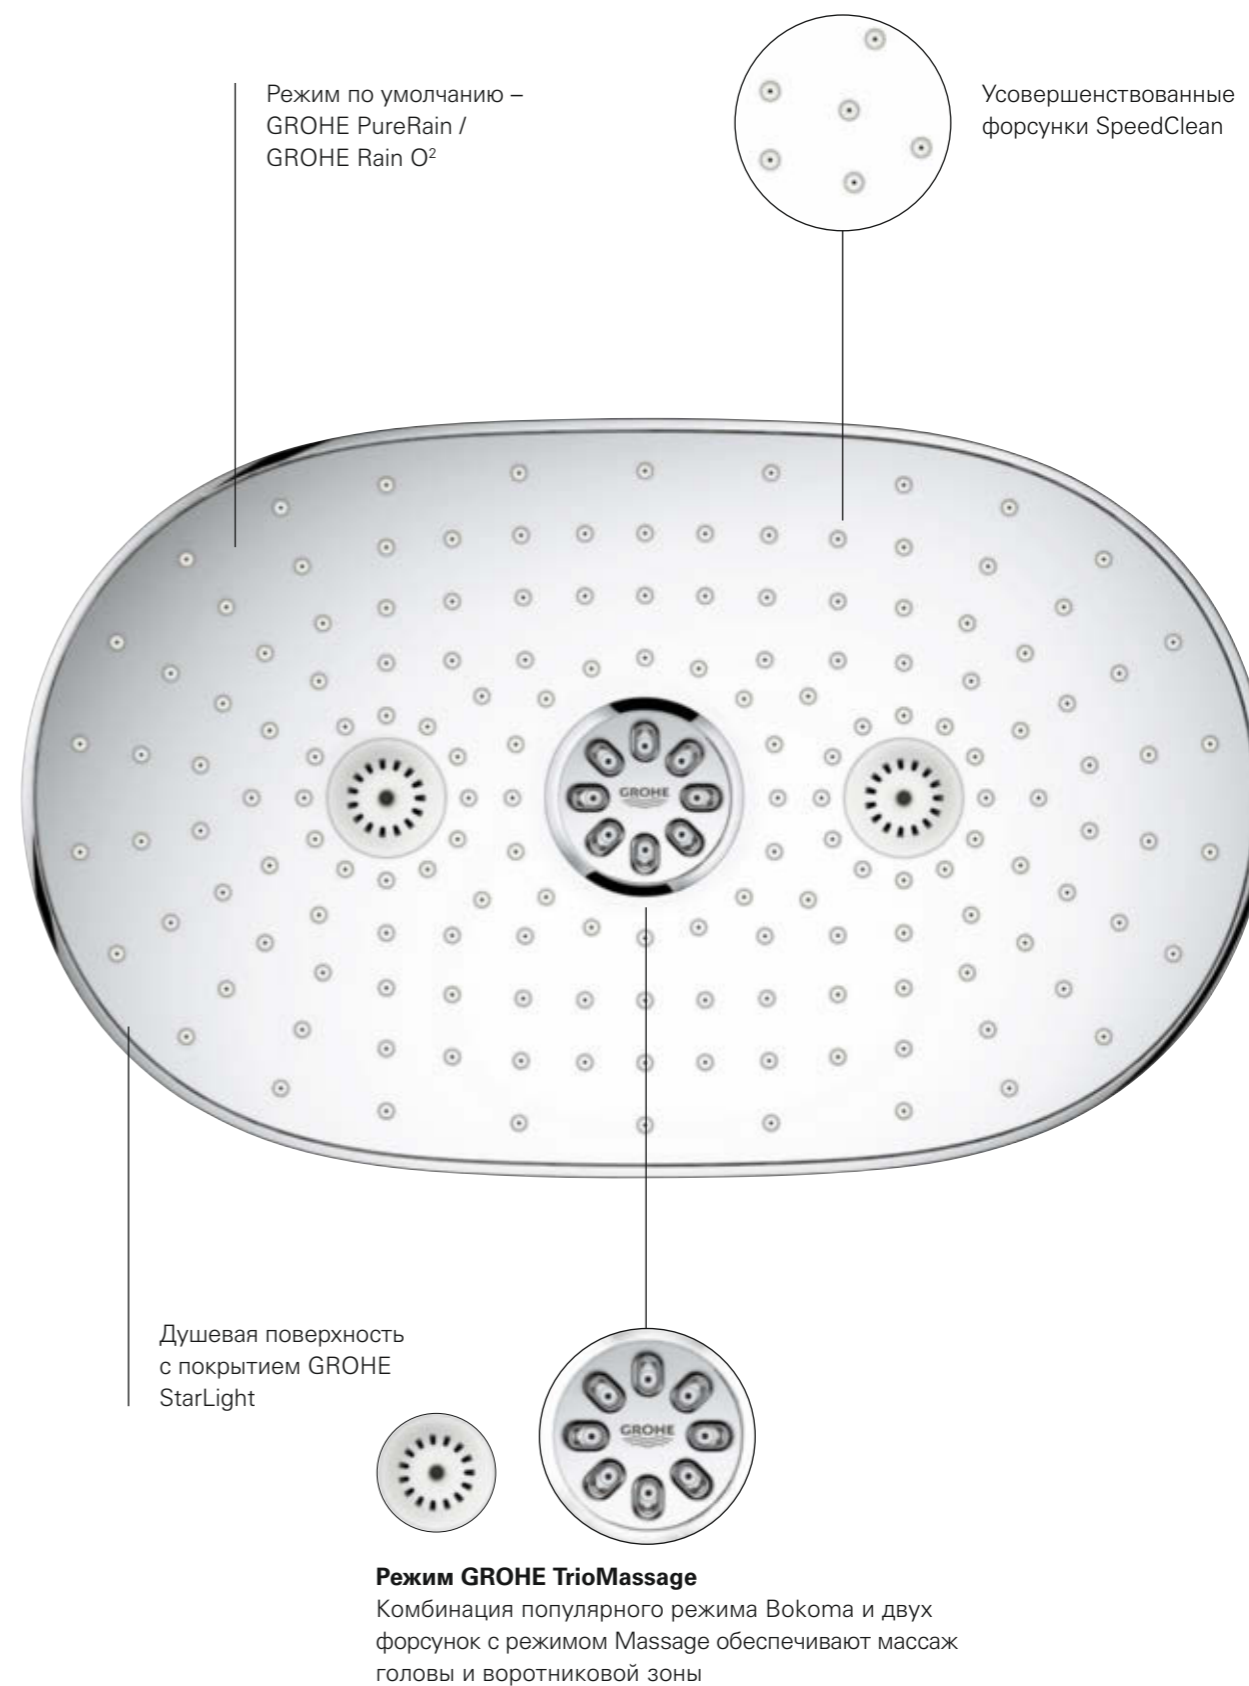

Режим по умолчанию –
GROHE PureRain /
GROHE Rain O²

Усовершенствованные
форсунки SpeedClean

Душевая поверхность
с покрытием GROHE
StarLight

Режим GROHE TrioMassage

Комбинация популярного режима Вокота и двух форсунок с режимом Massage обеспечивают массаж головы и воротниковой зоны