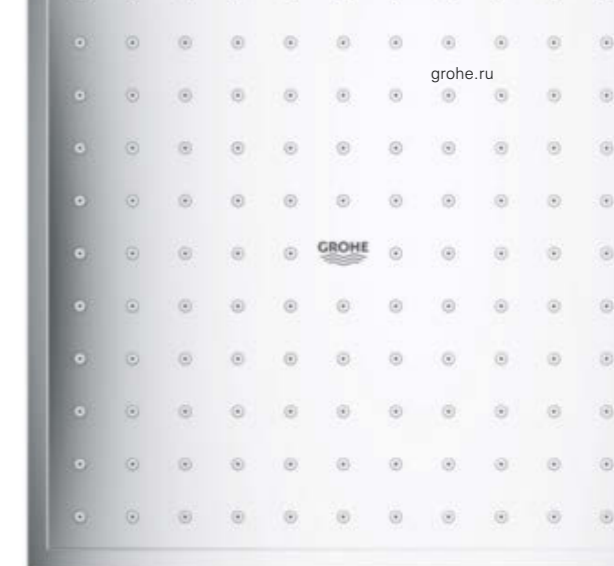

[ПОДРОБНОСТИ НА GROHE.RU](https://www.grohe.ru)
F-DIGITAL DELUXE

* В системе освещения используются не подлежащие замене светодиодные лампы класса энергоэффективности А – А++

ПОЗНАКОМЬТЕСЬ
С НАШИМ АССОРТИМЕНТОМ
ВЕРХНИХ ДУШЕЙ

26 479 000
Rainshower 310 SmartActive Cube
Верхний душ с душевым кронштейном,
квадратный, 2 режима струи, цвет Хром

НАШИ ВЕРХНИЕ ДУШИ **ПОЛНЫ ИДЕЙ**

Rainshower F-Series 10"
254 мм x 254 мм

Tempesta 210

Rainshower Allure 230

Rainshower 310
SmartActive Cube

Rainshower 310
SmartActive

Rainshower Veris
300 мм x 150 мм

Euphoria 260
SmartControl

ВЕРХНИЕ ДУШИ

ОБЗОР АССОРТИМЕНТА

ПОДРОБНОСТИ НА GROHE.RU

ВЕРХНИЕ ДУШИ