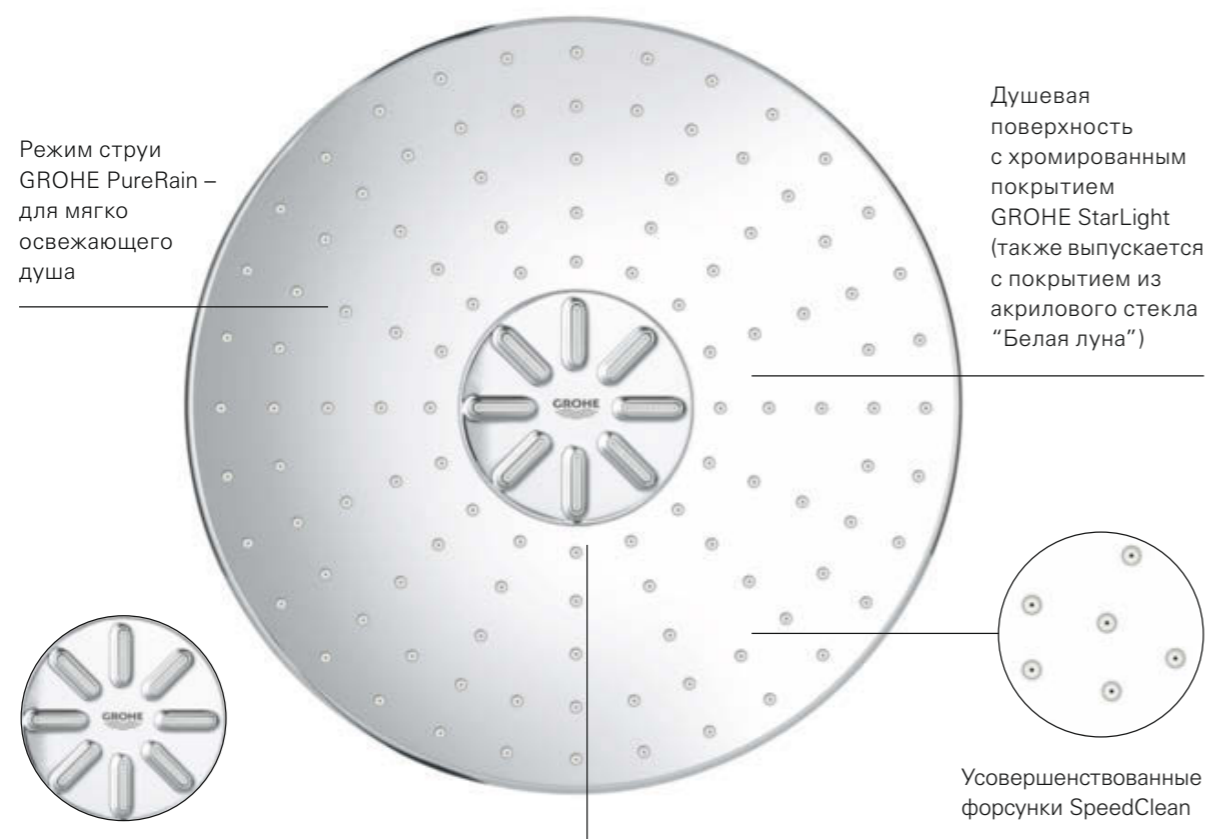

RAINSHOWER 310 SMARTACTIVE ТАК МНОГО ПРИЧИН ЕГО ПОЛЮБИТЬ!

У Rainshower SmartActive 310 так много достоинств, что трудно решить, с какого из них начать. Его минималистичный дизайн в тонком корпусе будет уместен в любом интерьере благодаря современной космополитичной эстетике. Он превратит принятие душа в удовольствие, предвкушаемое каждый день, благодаря большому размеру душевой головки,

а также разнообразию режимов струи, которые можно включать по отдельности или вместе: это мягкий и расслабляющий режим GROHE PureRain и новый тонизирующий режим GROHE ActiveRain. Душ Rainshower 310 SmartActive представлен в 2 формах и с 2 видами покрытия. Он великолепно сочетается с моделью SmartControl скрытого монтажа.

Новинка! Режим GROHE ActiveRain для смывания шампуня, а также тонизирующего массажа кожи головы и всего тела создается особой формой форсунок

[ПОДРОБНОСТИ НА GROHE.RU](https://www.grohe.ru)
RAINSHOWER 310
SMARTACTIVE SMARTCONTROL
СКРЫТОГО МОНТАЖА