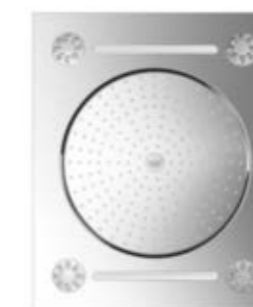

27 939 001
Rainshower F-Series 15"
381 мм x 456 мм
Потолочный душ, хром, круглый,
3 режима струи: Rain, Vokoma
Spray, Waterfall и их комбинация

RAINSHOWER
F-SERIES