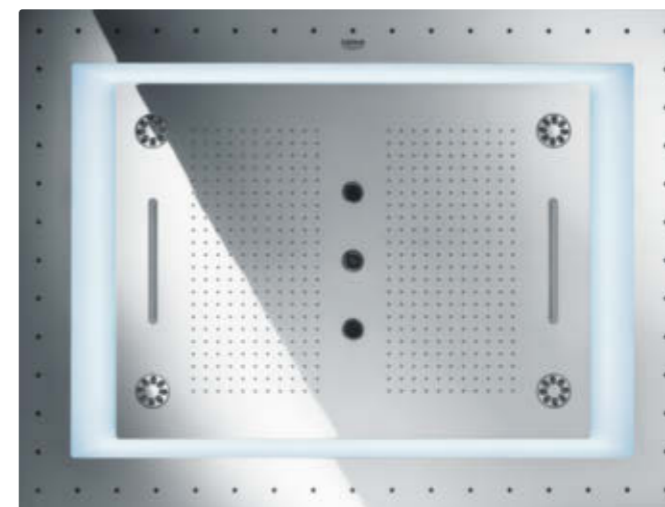

ВЕРХНИЕ ДУШИ

ОБЗОР АССОРТИМЕНТА

ПОДРОБНОСТИ НА GROHE.RU

ВЕРХНИЕ ДУШИ

TEMPESTA

EUPHORIA

RAINSHOWER

RAINSHOWER
SMARTACTIVE

26 373 001
Rainshower F-Series 40"
AquaSymphony 1016 мм x 762 мм
Потолочный душ, хром, круглый,
6+ режимов струи, подсветка
(LED-индикация)