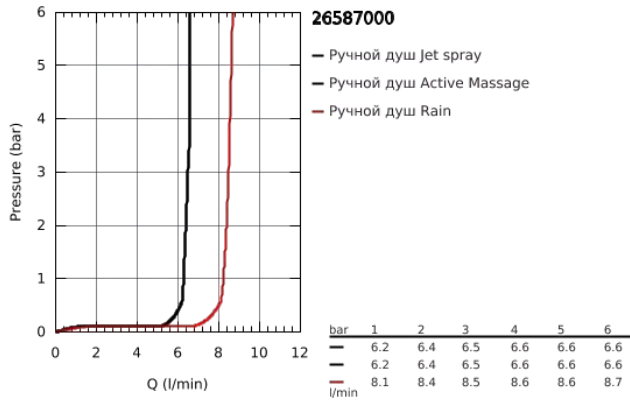

26 587 000 ДУШЕВОЙ ГАРНИТУР, 3 ВИДА СТРУЙ