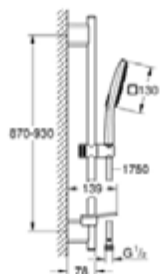

### ОПИСАНИЕ ПРОДУКТА

- включает в себя:
  - Rainshower SmartActive 130 Cube ручной душ (26 582)
  - душевая штанга 900 мм
- **с металлическими настенными креплениями**
- душевой шланг 1750 мм (28 388 000)
- Полочка **GROHE EasyReach**
- **GROHE EcoJoy** ограничитель расхода воды 9,5 л/мин
- **GROHE DreamSpray** превосходный поток воды
- **GROHE StarLight** хромированное покрытие поверхности
- **GROHE FastFixation Plus** (регулируемое расстояние между настенными креплениями штанги позволяет использовать для монтажа уже имеющиеся отверстия в стене)
- **GROHE TileFix** регулируемая глубина верхнего и нижнего креплений
- система **SpeedClean** против известковых отложений
- **внутренний охлаждающий канал** для продолжительного срока службы
- **Twistfree** против перекручивания шланга
- может использоваться с проточным водонагревателем

### ЗАПАСНЫЕ ЧАСТИ

- 1: Держатель душевой штанги (Order-nr. 48425000)
- 2: Скользящий элемент (Order-nr. 48424000)
- 3: Мыльница (Order-nr. 48426000)
- 4: Сетка (Order-nr. 0700200M)