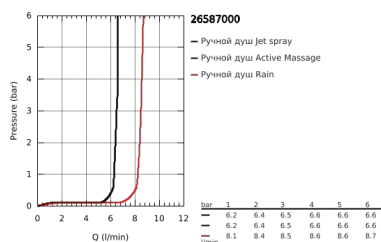

### ОПИСАНИЕ ПРОДУКТА

- включает в себя:
  - Rainshower SmartActive 130 Cube ручной душ (26 582)
  - душевая штанга 900 мм
- **с металлическими настенными креплениями**
- душевой шланг 1750 мм (28 388 000)
- Полочка **GROHE EasyReach**
- **GROHE EcoJoy** ограничитель расхода воды 9,5 л/мин
- **GROHE DreamSpray** превосходный поток воды
- **GROHE StarLight** хромированное покрытие поверхности
- **GROHE FastFixation Plus** (регулируемое расстояние между настенными креплениями штанги позволяет использовать для монтажа уже имеющиеся отверстия в стене)
- **GROHE TileFix** регулируемая глубина верхнего и нижнего креплений
- система **SpeedClean** против известковых отложений
- **внутренний охлаждающий канал** для продолжительного срока службы
- **Twistfree** против перекручивания шланга
- может использоваться с проточным водонагревателем