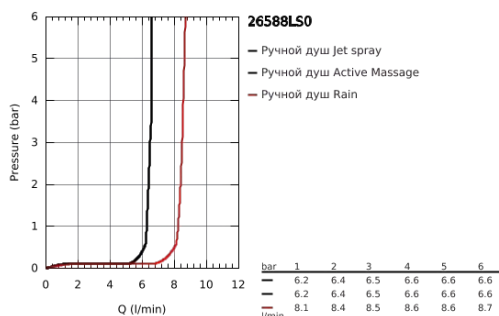

### ОПИСАНИЕ ПРОДУКТА

- включает в себя:
- Rainshower SmartActive 130 Cube ручной душ (26 582)
- настенный держатель для душа, регулируемый (27 055)
- душевой шланг Silverflex 1.500 мм (28 364)
- **GROHE EcoJoy** ограничитель расхода воды 9,5 л/мин
- **GROHE DreamSpray** превосходный поток воды
- **GROHE StarLight** покрытие поверхности
- система **SpeedClean** против известковых отложений
- **внутренний охлаждающий канал** для продолжительного срока службы
- **Twistfree** против перекручивания шланга
- может использоваться с проточным водонагревателем