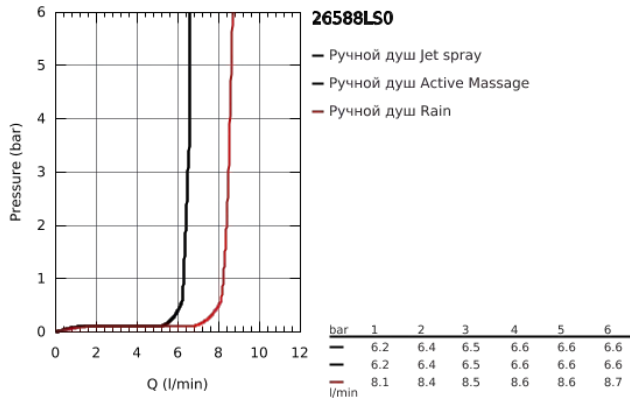

26 588 LS0 ДУШЕВОЙ НАБОР, 3 ВИДА СТРУЙ