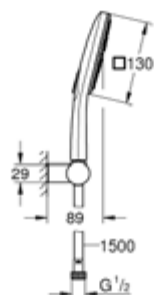

## 26 588 LS0 ДУШЕВОЙ НАБОР, 3 ВИДА СТРУЙ

### ОПИСАНИЕ ПРОДУКТА

- включает в себя:
- Rainshower SmartActive 130 Cube ручной душ (26 582)
- настенный держатель для душа, регулируемый (27 055)
- душевой шланг Silverflex 1.500 мм (28 364)
- **GROHE EcoJoy** ограничитель расхода воды 9,5 л/мин
- **GROHE DreamSpray** превосходный поток воды
- **GROHE StarLight** покрытие поверхности
- система **SpeedClean** против известковых отложений
- **внутренний охлаждающий канал** для продолжительного срока службы
- **Twistfree** против перекручивания шланга
- может использоваться с проточным водонагревателем