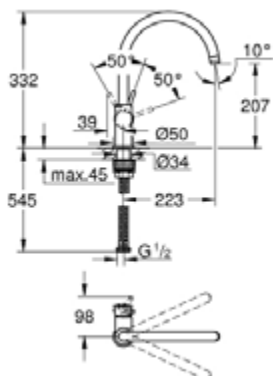

31 234 001 СМЕСИТЕЛЬ ОДНОРЫЧАЖНЫЙ ДЛЯ МОЙКИ, DN 15

ОПИСАНИЕ ПРОДУКТА

- высокий излив
- монтаж на одно отверстие
- **GROHE StarLight** хромированное покрытие поверхности
- **GROHE Longlife** керамический картридж **28 мм**
- **GROHE Zero** Изолированный водоток - вода не контактирует с металлами корпуса смесителя
- излив с аэратором
- поворотный трубкообразный излив
- радиус поворота 360°
- гибкая подводка
- **GROHE FastFixation Plus** - сверхбыстрая и простая установка - не требуется никаких инструментов
- для установки на столешницу толщиной от 60 мм необходим крепеж 48 3 84 000 (приобретается отдельно)

31 234 001 СМЕСИТЕЛЬ ОДНОРЫЧАЖНЫЙ ДЛЯ МОЙКИ, DN 15

ЗАПАСНЫЕ ЧАСТИ

- 1: Рычаг (Order-nr. 46814000)
- 2: Картридж (Order-nr. 46963000)
- 3: Аэратор (Order-nr. 13967000)
- 4: Комплект крепежа (Order-nr. 48477000)
- 5: Schaftbefestigung (Order-nr. 48384000)*