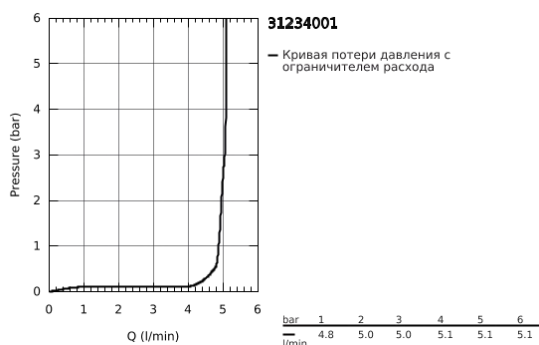

31 234 001 СМЕСИТЕЛЬ ОДНОРЫЧАЖНЫЙ ДЛЯ МОЙКИ, DN 15

ОПИСАНИЕ ПРОДУКТА

- высокий излив
- монтаж на одно отверстие
- **GROHE StarLight** хромированное покрытие поверхности
- **GROHE Longlife** керамический картридж **28 мм**
- **GROHE Zero** Изолированный водоток - вода не контактирует с металлами корпуса смесителя
- излив с аэратором
- поворотный трубкообразный излив
- радиус поворота 360°
- гибкая подводка
- **GROHE FastFixation Plus** - сверхбыстрая и простая установка - не требуется никаких инструментов
- для установки на столешницу толщиной от 60 мм необходим крепеж 48 3 84 000 (приобретается отдельно)