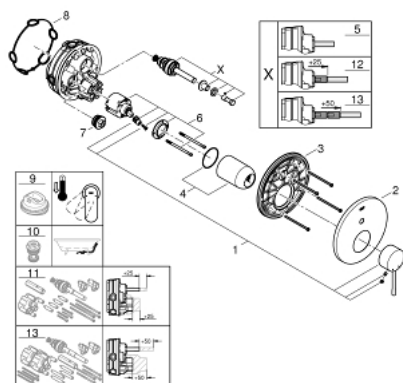

24 058 001 ESSENCE NEW СМЕСИТЕЛЬ ОДНОРЫЧАЖНЫЙ С ПЕРЕКЛЮЧАТЕЛЕМ НА 2 ПОЛОЖЕНИЯ

ОПИСАНИЕ ПРОДУКТА

- комплект верхней монтажной части для
- GROHE Rapido SmartBox 35 600/35 604 (универсальная встраиваемая часть)
- **GROHE SilkMove** керамический картридж Ø 46 мм
- **GROHE StarLight** хромированное покрытие поверхности
- с настенными розетками **GROHE FastFixation** (скрытые эксцентрики, уплотнение, скрытый монтаж)
- металлическая накладная панель, регулируемая на 6°
- металлический рычаг
- автоматический переключатель на 2 положения
- распределение расхода:
 - выход В = 27 л/мин,
 - выход С = 27 л/мин
- без встраиваемой части

24 058 001 ESSENCE NEW СМЕСИТЕЛЬ ОДНОРЫЧАЖНЫЙ С ПЕРЕКЛЮЧАТЕЛЕМ НА 2 ПОЛОЖЕНИЯ

ЗАПАСНЫЕ ЧАСТИ

- 1: Рычаг (Order-nr. 46915000)
 - 2: Розетка (Order-nr. 48429000)
 - 3: Монтажная плата (Order-nr. 48440000)
 - 4: Колпак (Order-nr. 02693000)
 - 5: Переключатель (Order-nr. 48442000)
 - 6: Картридж (Order-nr. 46048000)
 - 7: Обратный клапан (Order-nr. 49085000)
 - 8: Уплотнение (Order-nr. 48360000)
 - 9: Ограничитель температуры (Order-nr. 46308000)*
 - 10: Набор защиты от обратного потока (DIN-EN1717) (Order-nr. 14055000)*
 - 11: Универсальный набор удлинителей для смесителей с 2-мя рукояткам и, 25 мм (Order-nr. 14056000)*
 - 12: Переключатель (Order-nr. 48444000)*
 - 13: Универсальный набор удлинителей для смесителей с 2-мя рукояткам и, 50 мм (Order-nr. 14057000)*
 - 14: Переключатель (Order-nr. 48445000)*
- * Optional accessories