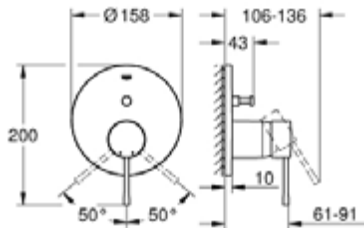

24 058 001 ESSENCE NEW СМЕСИТЕЛЬ ОДНОРЫЧАЖНЫЙ С ПЕРЕКЛЮЧАТЕЛЕМ НА 2 ПОЛОЖЕНИЯ

ОПИСАНИЕ ПРОДУКТА

- комплект верхней монтажной части для
- GROHE Rapido SmartBox 35 600/35 604 (универсальная встраиваемая часть)
- **GROHE SilkMove** керамический картридж Ø 46 мм
- **GROHE StarLight** хромированное покрытие поверхности
- с настенными розетками **GROHE FastFixation** (скрытые эксцентрики, уплотнение, скрытый монтаж)
- металлическая накладная панель, регулируемая на 6°
- металлический рычаг
- автоматический переключатель на 2 положения
- распределение расхода:
 - выход В = 27 л/мин,
 - выход С = 27 л/мин
- без встраиваемой части

24 058 001 ESSENCE NEW СМЕСИТЕЛЬ ОДНОРЫЧАЖНЫЙ С ПЕРЕКЛЮЧАТЕЛЕМ НА 2 ПОЛОЖЕНИЯ

ЗАПАСНЫЕ ЧАСТИ

- 1: Рычаг (Order-nr. 46915000)
 - 2: Розетка (Order-nr. 48429000)
 - 3: Монтажная плата (Order-nr. 48440000)
 - 4: Колпак (Order-nr. 02693000)
 - 5: Переключатель (Order-nr. 48442000)
 - 6: Картридж (Order-nr. 46048000)
 - 7: Обратный клапан (Order-nr. 49085000)
 - 8: Уплотнение (Order-nr. 48360000)
 - 9: Ограничитель температуры (Order-nr. 46308000)*
 - 10: Набор защиты от обратного потока (DIN-EN1717) (Order-nr. 14055000)*
 - 11: Универсальный набор удлинителей для смесителей с 2-мя рукояткам и, 25 мм (Order-nr. 14056000)*
 - 12: Переключатель (Order-nr. 48444000)*
 - 13: Универсальный набор удлинителей для смесителей с 2-мя рукояткам и, 50 мм (Order-nr. 14057000)*
 - 14: Переключатель (Order-nr. 48445000)*
- * Optional accessories