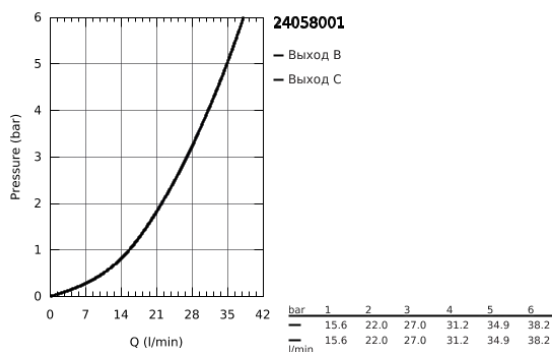

24 058 001 ESSENCE NEW СМЕСИТЕЛЬ ОДНОРЫЧАЖНЫЙ С ПЕРЕКЛЮЧАТЕЛЕМ НА 2 ПОЛОЖЕНИЯ

ОПИСАНИЕ ПРОДУКТА

- комплект верхней монтажной части для
- GROHE Rapido SmartBox 35 600/35 604 (универсальная встраиваемая часть)
- **GROHE SilkMove** керамический картридж Ø 46 мм
- **GROHE StarLight** хромированное покрытие поверхности
- с настенными розетками **GROHE FastFixation** (скрытые эксцентрики, уплотнение, скрытый монтаж)
- металлическая накладная панель, регулируемая на 6°
- металлический рычаг
- автоматический переключатель на 2 положения
- распределение расхода:
 - выход В = 27 л/мин,
 - выход С = 27 л/мин
- без встраиваемой части