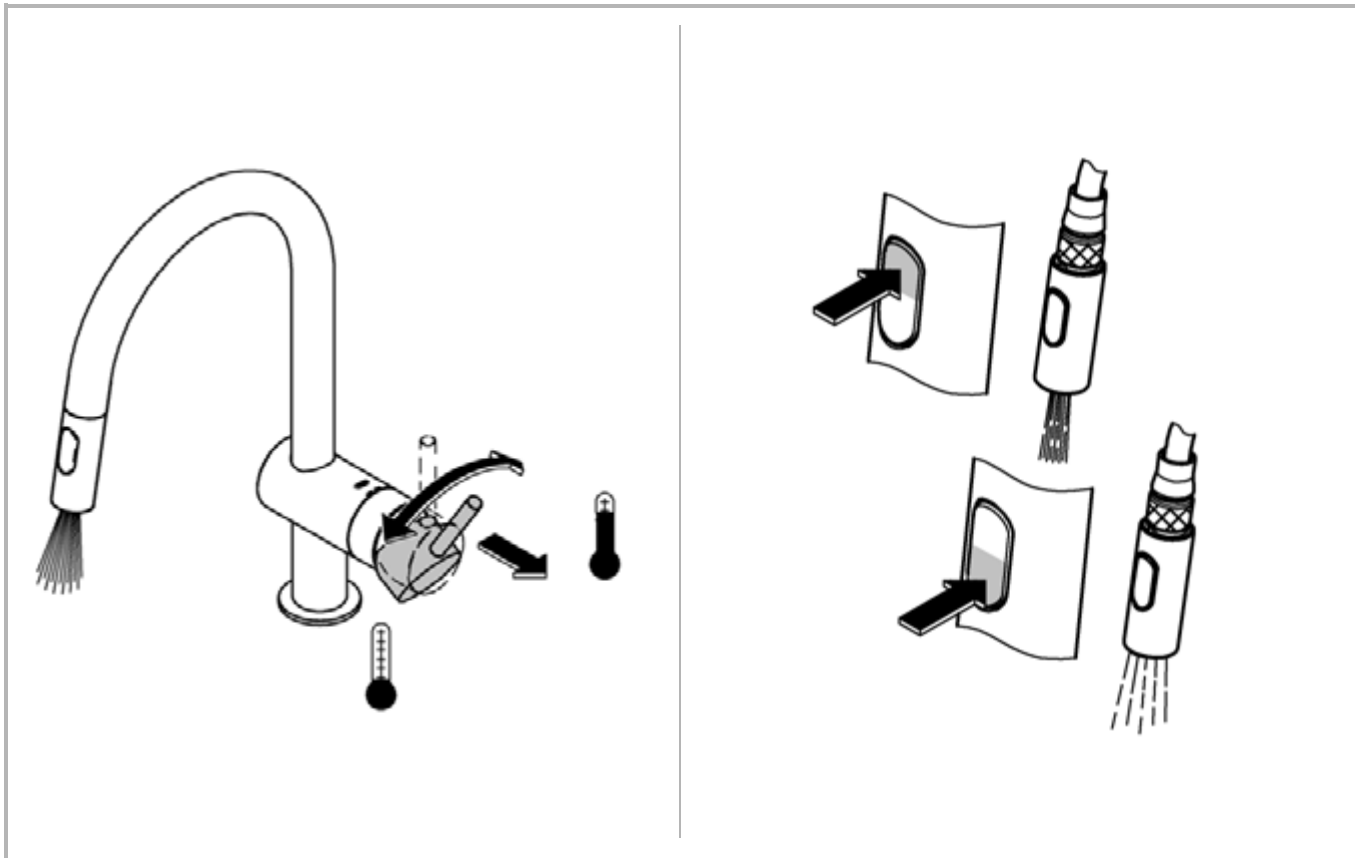

3

4a

4b

5

6

Pure Freude
an Wasser

GROHE

D
☎ +49 571 39 89 333
service.de@grohe.com