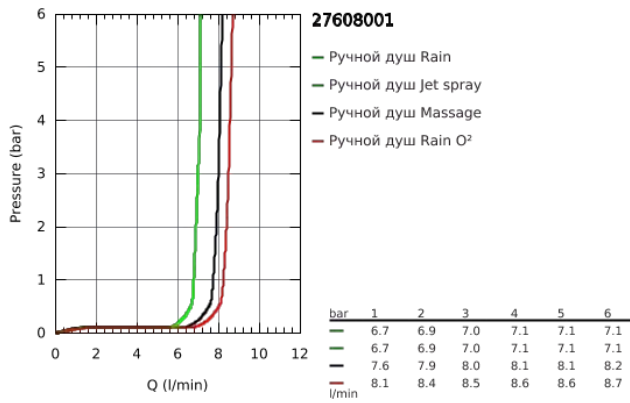

27 608 001 TEMPESTA RUSTIC 100 NEW TEMPESTA RUSTIC РУЧНОЙ ДУШ, 4 ВИДА СТРУЙ