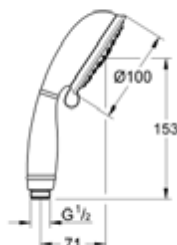

27 608 001 TEMPESTA RUSTIC 100 NEW TEMPESTA RUSTIC РУЧНОЙ ДУШ, 4 ВИДА СТРУЙ

ОПИСАНИЕ ПРОДУКТА

- GROHE Rain O2, Rain, Massage, Jet
- **GROHE EcoJoy** ограничитель расхода воды 9,5 л/мин
- **GROHE DreamSpray** превосходный поток воды
- **GROHE StarLight** хромированное покрытие поверхности
- система **SpeedClean** против известковых отложений
- **внутренний охлаждающий канал** для продолжительного срока службы
- универсальное крепление, подходящее к любому стандартному шлангу
- может использоваться с проточным водонагревателем

27 608 001 TEMPESTA RUSTIC 100 NEW TEMPESTA RUSTIC РУЧНОЙ ДУШ, 4 ВИДА СТРУЙ

27 608 001 **TEMPESTA RUSTIC 100 NEW TEMPESTA RUSTIC РУЧНОЙ ДУШ, 4 ВИДА
СТРУЙ**

ЗАПАСНЫЕ ЧАСТИ

1: Сетка (Order-nr. 0700200M)