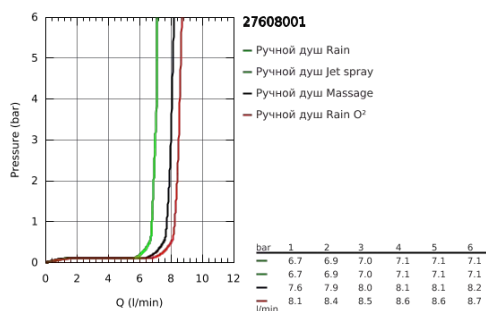

27 608 001 TEMPESTA RUSTIC 100 NEW TEMPESTA RUSTIC РУЧНОЙ ДУШ, 4 ВИДА СТРУЙ

ОПИСАНИЕ ПРОДУКТА

- GROHE Rain O2, Rain, Massage, Jet
- **GROHE EcoJoy** ограничитель расхода воды 9,5 л/мин
- **GROHE DreamSpray** превосходный поток воды
- **GROHE StarLight** хромированное покрытие поверхности
- система **SpeedClean** против известковых отложений
- **внутренний охлаждающий канал** для продолжительного срока службы
- универсальное крепление, подходящее к любому стандартному шлангу
- может использоваться с проточным водонагревателем