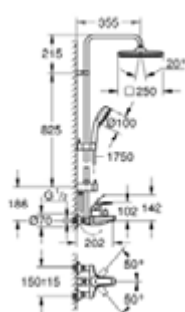

26 693 000 NEW TEMPESTA COSMOPOLITAN SYSTEM ДУШЕВАЯ СИСТЕМА С ОДНОРЫЧАЖНЫМ СМЕСИТЕЛЕМ ДЛЯ ВАННЫ, НАСТЕННЫЙ МОНТАЖ

ОПИСАНИЕ ПРОДУКТА

- с укороченной душевой штангой для использования в душевых кабинах
- в комплект входят:
 - горизонтальный душевой
 - кронштейн 355 мм
- однорычажный смеситель для ванны с переключателем, настенный монтаж
- выбор между:
 - верхний душ Tempesta 250 Cube (26 685)
 - душевая струя
 - Rain
- тыльная часть головки верхнего душа белая
- с шаровым шарниром
- угол поворота $\pm 10^\circ$
- **GROHE EcoJoy** ограничитель расхода воды 9,5 л/мин
- излив для ванны
- отдельный переключатель на ручной душ
- Tempesta Cosmopolitan 100 Ручной душ (27 575)
- 4 вида струй:
 - GROHE Rain O2, Rain, Massage, Jet
- **GROHE EcoJoy** ограничитель расхода воды 9,5 л/мин
- регулируется по высоте с помощью скользящего элемента
- душевой шланг, 1.750 мм 1/2" x 1/2" (28 410)
- **GROHE EcoJoy** Технология совершенного потока при уменьшенном расходе воды
- **GROHE SilkMove** керамический картридж $\varnothing 46$ мм
- **GROHE DreamSpray** превосходный поток воды
- **GROHE StarLight** хромированное покрытие поверхности
- система **SpeedClean** против известковых отложений
- **внутренний охлаждающий канал** для продолжительного срока службы
- **Twistfree** против перекручивания шланга
- совместим с проточным водонагревателем **только** выше 18 кВт/ч, а также с накопительную информацию)
- минимальный расход воды 7л/мин
- минимальное давление 1,0 бар
- ...