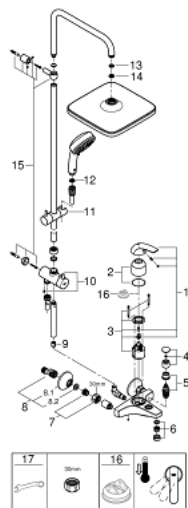

26 693 000 NEW TEMPESTA COSMOPOLITAN SYSTEM ДУШЕВАЯ СИСТЕМА С ОДНОРЫЧАЖНЫМ СМЕСИТЕЛЕМ ДЛЯ ВАННЫ, НАСТЕННЫЙ МОНТАЖ

ЗАПАСНЫЕ ЧАСТИ

1. 1: Рычаг (Order-nr. 46700000)
2. 2: Колпак (Order-nr. 46578000)
3. 3: Картридж (Order-nr. 46048000)
4. 4: Кнопка переключателя (Order-nr. 46571000)
5. 5: Переключатель (Order-nr. 08915000)
6. 6: Аэратор (Order-nr. 13952000)
7. 7: Резьбовое соединение
   подключения 1/2" (Order-nr. 45044000)
8. 8: S-образный эксцентрик (Order-nr. 12075000)
- 8.1: Уплотнение (Order-nr. 0138600M)
- 8.2: Розетка (Order-nr. 0221000M)
11. 9: Обратный клапан (Order-nr. 08565000)
12. 10: Переключатель (Order-nr. 46877000)
13. 11: Скользящий элемент (Order-nr. 46876000)
14. 12: Сетка (Order-nr. 0700200M)
15. 13: Уплотнение Ø18,5 x Ø12 x 2 (Order-nr. 0138900M)
16. 14: Сетка (Order-nr. 48007000)
17. 15: Комплект крепежа (Order-nr. 46878000)
18. 16: Ограничитель температуры (Order-nr. 46375000)*
19. 17: Ключ (Order-nr. 19377000)*

* Optional accessories