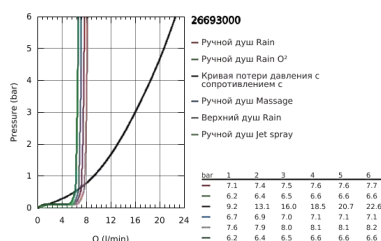

26 693 000 NEW TEMPESTA COSMOPOLITAN SYSTEM ДУШЕВАЯ СИСТЕМА С ОДНОРЫЧАЖНЫМ СМЕСИТЕЛЕМ ДЛЯ ВАННЫ, НАСТЕННЫЙ МОНТАЖ

ОПИСАНИЕ ПРОДУКТА

- с укороченной душевой штангой для использования в душевых кабинах
- в комплект входят:
 - горизонтальный душевой
 - кронштейн 355 мм
- однорычажный смеситель для ванны с переключателем, настенный монтаж
- выбор между:
 - верхний душ Tempesta 250 Cube (26 685)
 - душевая струя
 - Rain
- тыльная часть головки верхнего душа белая
- с шаровым шарниром
- угол поворота $\pm 10^\circ$
- **GROHE EcoJoy** ограничитель расхода воды 9,5 л/мин
- излив для ванны
- отдельный переключатель на ручной душ
- Tempesta Cosmopolitan 100 Ручной душ (27 575)
- 4 вида струй:
 - GROHE Rain O2, Rain, Massage, Jet
- **GROHE EcoJoy** ограничитель расхода воды 9,5 л/мин
- регулируется по высоте с помощью скользящего элемента
- душевой шланг, 1.750 мм 1/2" x 1/2" (28 410)
- **GROHE EcoJoy** Технология совершенного потока при уменьшенном расходе воды
- **GROHE SilkMove** керамический картридж $\varnothing 46$ мм
- **GROHE DreamSpray** превосходный поток воды
- **GROHE StarLight** хромированное покрытие поверхности
- система **SpeedClean** против известковых отложений
- **внутренний охлаждающий канал** для продолжительного срока службы
- **Twistfree** против перекручивания шланга
- совместим с проточным водонагревателем **только** выше 18 кВт/ч, а также с накопительную информацию)
- минимальный расход воды 7л/мин
- минимальное давление 1,0 бар
- ...