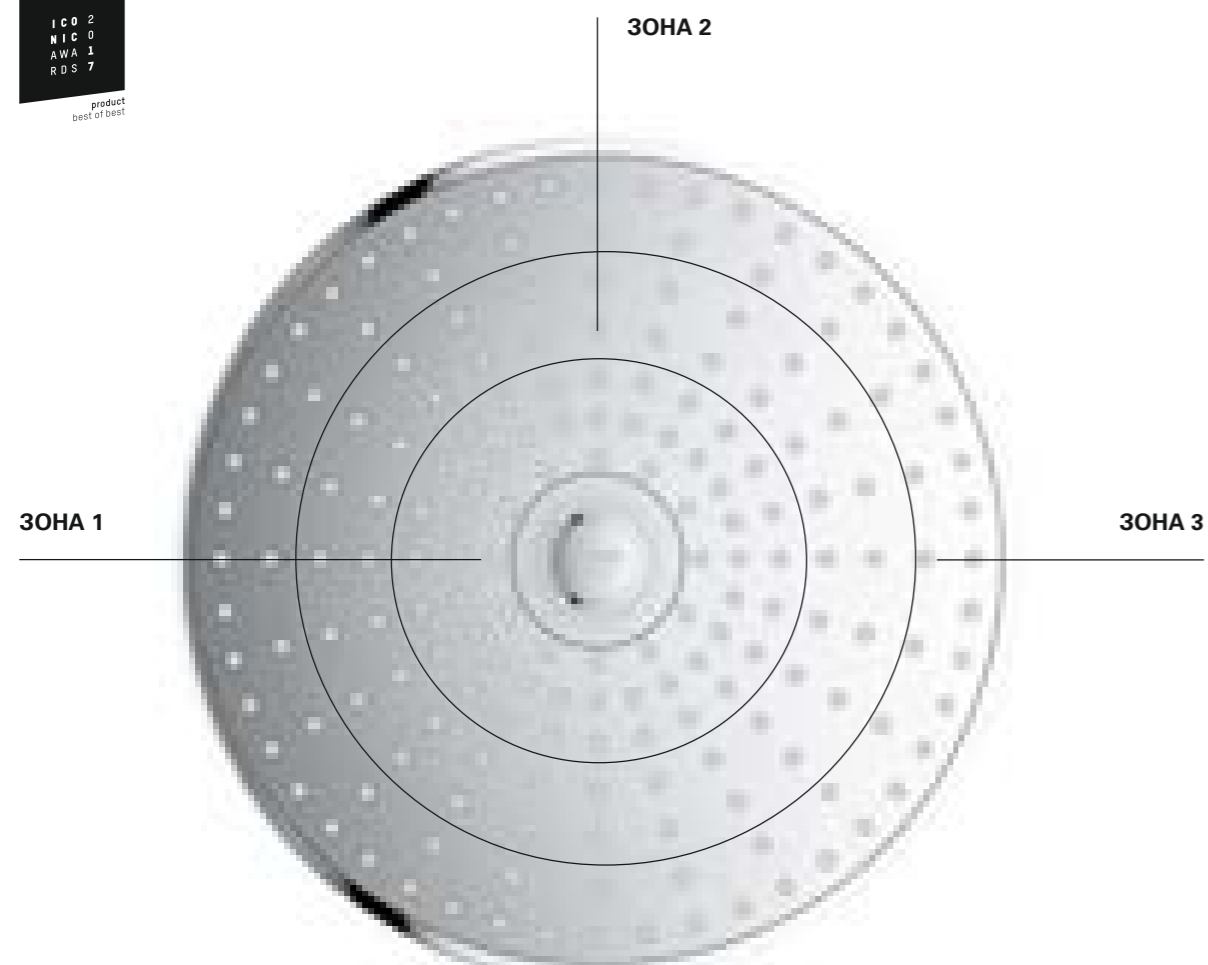

EUPHORIA 260
ПОЛНЫЙ СПЕКТР
ОЩУЩЕНИЙ –
ОТ РАССЛАБЛЕНИЯ
ДО БОДРОСТИ

НОВИНКА

26 455 000
Euphoria 260
Верхний душ 260 мм,
круглый, 3 зоны
подачи воды

EUPHORIA 260

СЕКРЕТ – В ВЫБОРЕ ЗОНЫ ПОДАЧИ ВОДЫ

Душ Euphoria 260 оправдывает свое название каждый раз, когда Вы под него встаете. В центре сияющего хромированного диска душевой головки находится специальный регулятор, позволяющий выбрать различные зоны подачи воды и интенсивность напора. Зона 1 подает воду концентрированной мощной струей, подходящей для бодрящего душа, снятия

напряжения и смывания шампуня. Зона 2 представляет собой “золотую середину” – более широкий поток с одновременно бодрящим и расслабляющим действием. Зона 3 – это самый широкий поток, охватывающий все тело и дающий эффект мягко освежающего душа.