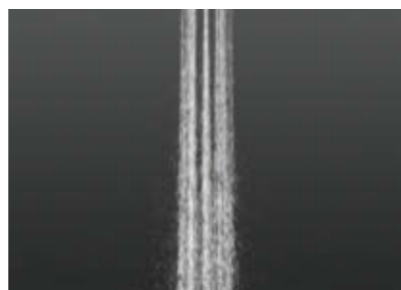

РЕЖИМ ACTIVERAIN

Инновационный режим, идеальный для снятия мышечного напряжения и смывания шампуня.