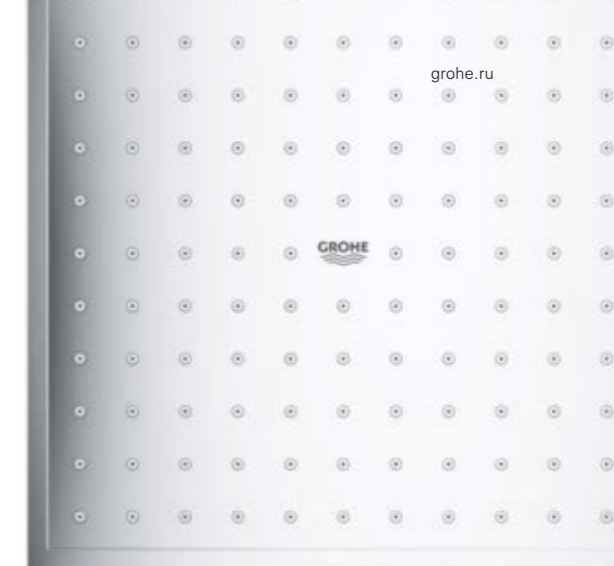

[ПОДРОБНОСТИ НА GROHE.RU](https://www.grohe.ru)
F-DIGITAL DELUXE

* В системе освещения используются не подлежащие замене светодиодные лампы класса энергоэффективности А – А++

ПОЗНАКОМЬТЕСЬ
С НАШИМ АССОРТИМЕНТОМ
ВЕРХНИХ ДУШЕЙ

26 479 000
Rainshower 310 SmartActive Cube
Верхний душ с душевым кронштейном,
квадратный, 2 режима струи, цвет Хром

НАШИ ВЕРХНИЕ
ДУШИ **ПОЛНЫ ИДЕЙ**

Rainshower F-Series 10"
254 мм x 254 мм

Tempesta 210

Rainshower Allure 230

Rainshower 310
SmartActive Cube

Rainshower 310
SmartActive

Rainshower Veris
300 мм x 150 мм

Euphoria 260
SmartControl

ВЕРХНИЕ ДУШИ

ОБЗОР АССОРТИМЕНТА

ПОДРОБНОСТИ НА GROHE.RU
ВЕРХНИЕ ДУШИ

26 408 000
Tempesta 210
Верхний душ, хром,
круглый, 1 режим
струи Rain