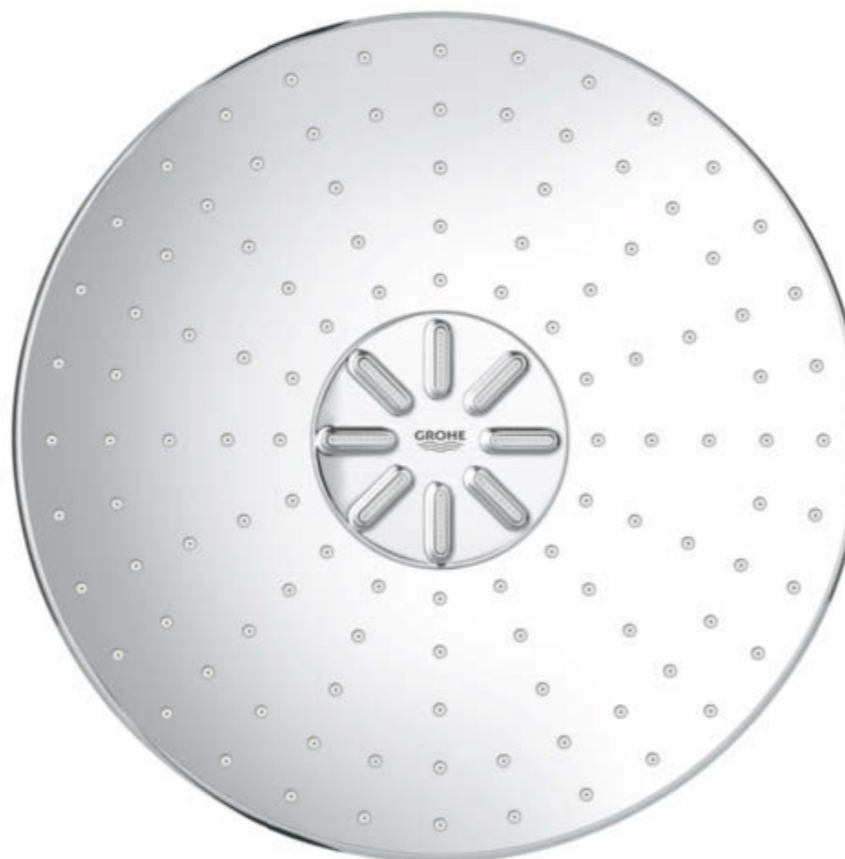

Rainshower 310
SmartActive