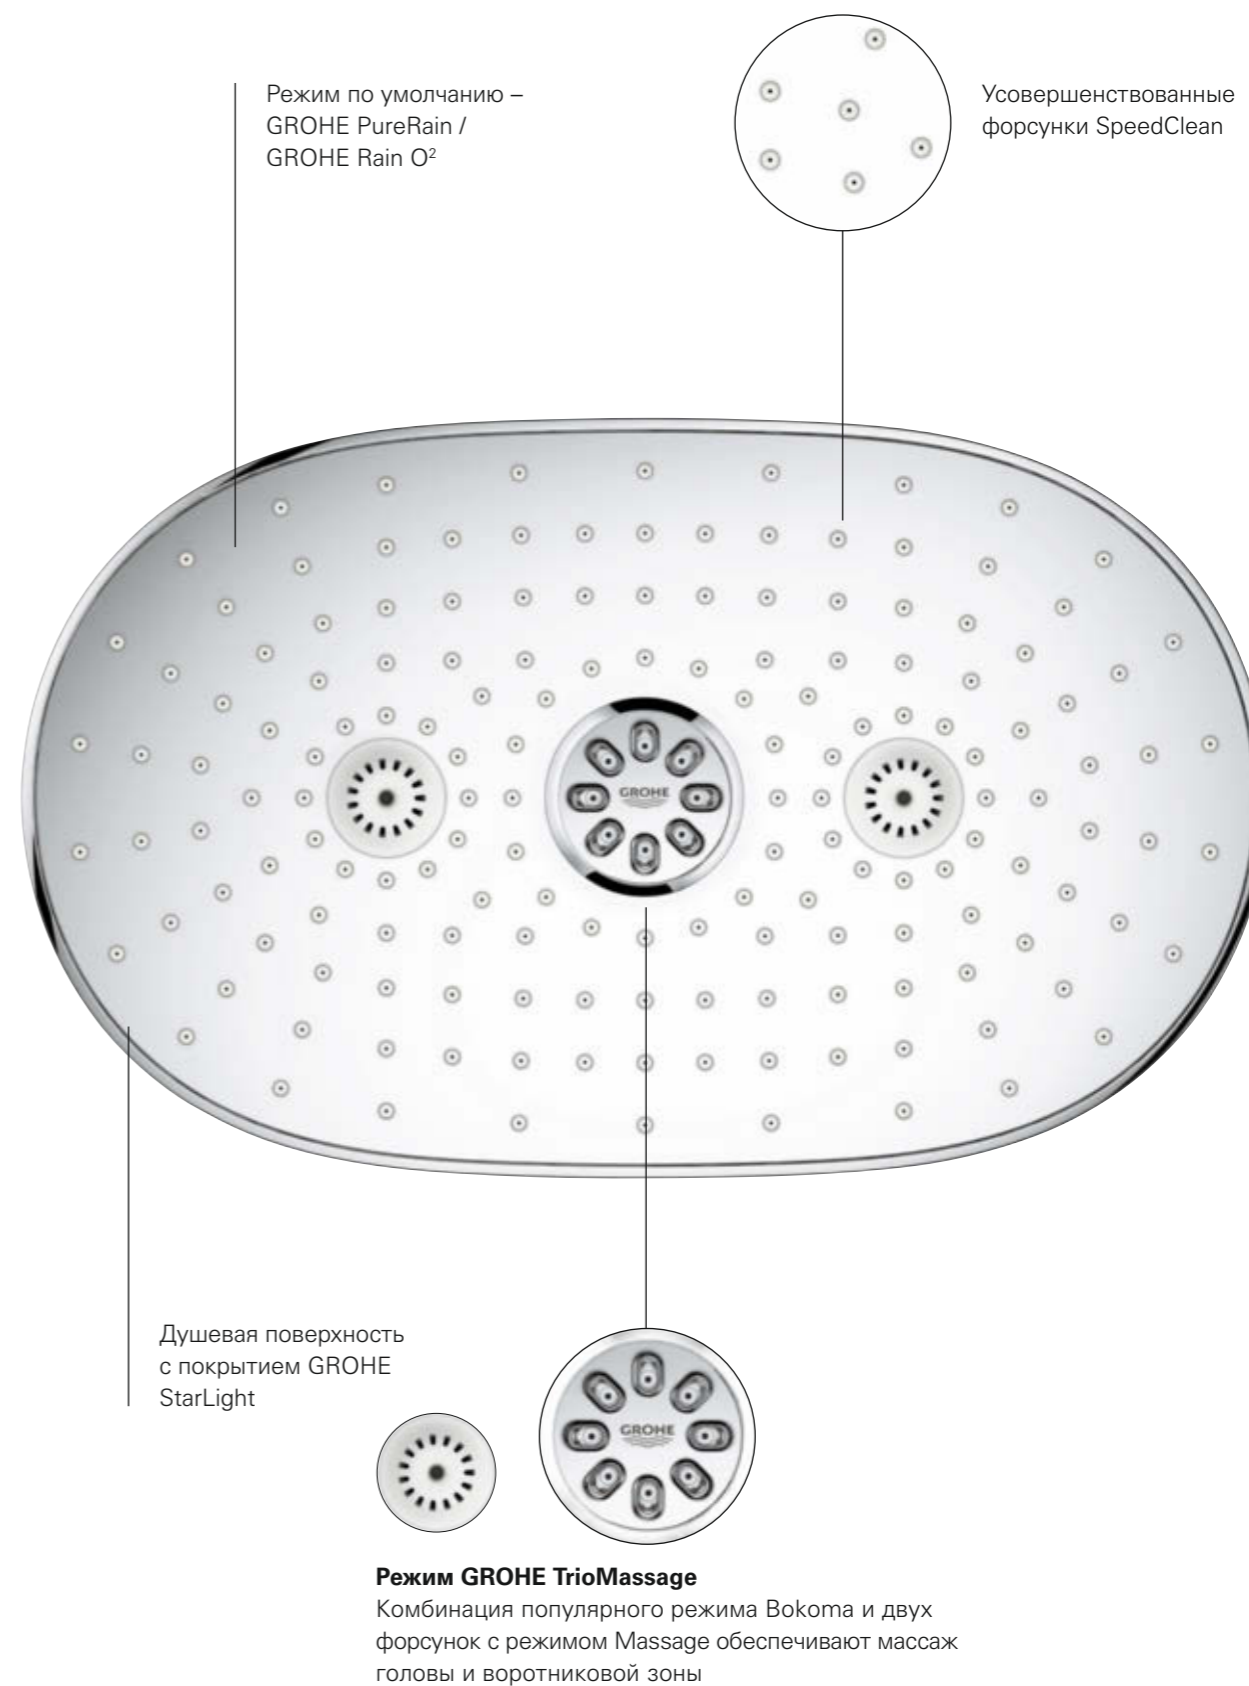

Идеальному душу – идеальное покрытие. Модель GROHE Rainshower 360 выпускается с двумя видами стильных покрытий: первое – классическое хромированное, второе – сдержанно элегантное “Белая луна”, вносящее дизайнерский акцент.

ВАРИАНТЫ ПОКРЫТИЯ:

○ LS0
Белая луна

● 000
Хром

ВИДИМОЕ ПРЕИМУЩЕСТВО GROHE SMARTCONTROL НАРУЖНОГО МОНТАЖА

Возможно, Вы давно мечтаете о превращении Вашего старого душа в такой, который дарил бы восхитительные ощущения. Если Вы планируете первичное оснащение или ремонт ванной комнаты, GROHE SmartControl наружного монтажа станет идеальным решением. Данная душевая система, монтирующаяся на стену, проста в установке – и тем еще более впечатляет в итоге.

В модификации Duo душевая система GROHE SmartControl имеет три регулятора SmartControl (два верхних душевых устройства и ручной душ), а в модификации Mono – два регулятора SmartControl

(верхний душ с одним режимом струи и ручной душ). В обеих модификациях верх термостата выполнен в виде полочки для душевых принадлежностей.

Множество достоинств системы GROHE SmartControl – от интуитивно понятных регуляторов SmartControl и четкого управления напором и температурой воды до возможности выбора покрытия душевых головок – гарантируют Вам новый уровень удовольствия при принятии душа.