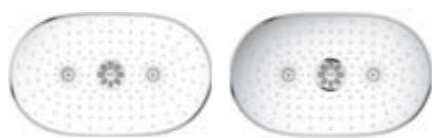

ВАРИАНТЫ ПОКРЫТИЯ:

○ LS0
Белая луна

● 000
Хром