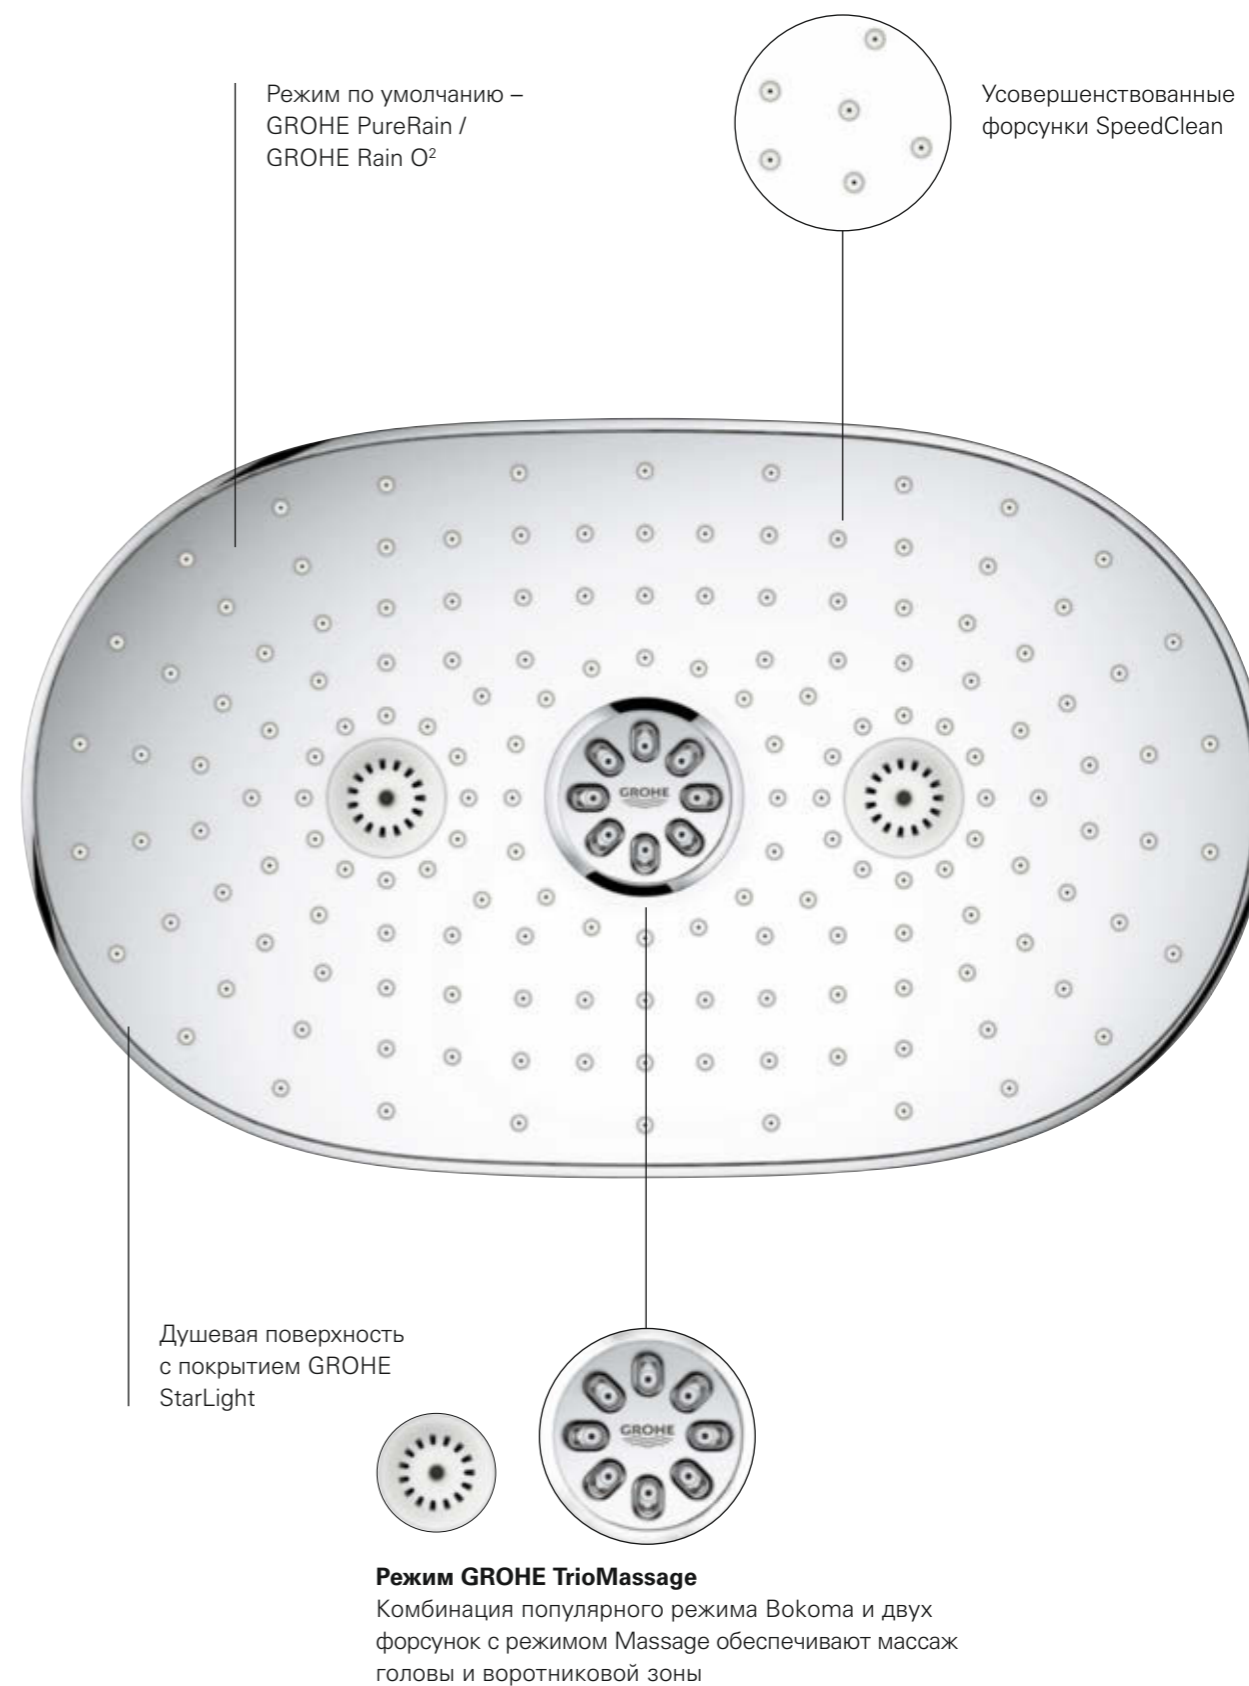

# ТАК ВЫГЛЯДИТ ЧИСТОЕ УДОВОЛЬСТВИЕ

Идеальному душу – идеальное покрытие. Модель GROHE Rainshower 360 выпускается с двумя видами стильных покрытий: первое – классическое хромированное, второе – сдержанно элегантное “Белая луна”, вносящее дизайнерский акцент.

## ВИДИМОЕ ПРЕИМУЩЕСТВО GROHE SMARTCONTROL НАРУЖНОГО МОНТАЖА

Возможно, Вы давно мечтаете о превращении Вашего старого душа в такой, который дарил бы восхитительные ощущения. Если Вы планируете первичное оснащение или ремонт ванной комнаты, GROHE SmartControl наружного монтажа станет идеальным решением. Данная душевая система, монтирующаяся на стену, проста в установке – и тем еще более впечатляет в итоге.