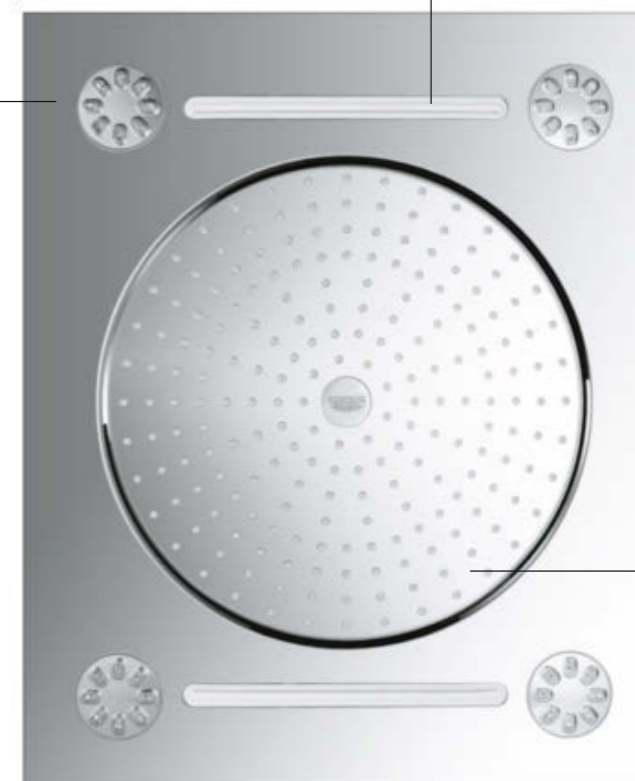

НАСЛАЖДАЙТЕСЬ ВОДОЙ С ПОМОЩЬЮ ВСЕХ ОРГАНОВ ЧУВСТВ

Создайте собственное SPA пространство по своему вкусу с помощью GROHE F-digital Deluxe. Это мультисенсорное душевое оборудование в космополитичном стиле пробудит все Ваши чувства и превратит Вашу ванную комнату в оазис блаженства для восстановления физических, эмоциональных и душевных сил. Управляя

модулями с помощью интуитивно понятного приложения GROHE F-digital Deluxe через сенсорный экран либо беспроводное соединение Bluetooth®, Вы сможете настраивать индивидуальные комбинации освещения, звука и пара – и отдыхать в собственном SPA, не выходя из дома.

Режим Вокота

Четыре подвижных пульсирующих форсунки режима Вокота создают эффект стимулирующего массажа.

Режим Waterfall XL

Два сверхшироких излива подают воду восхитительным потоком, имитирующим водопад.

Режим Rain

Большая площадь потока крупных и мягких капель в режиме Rain создает роскошные ощущения при принятии душа.

27 939 001 Rainshower F-series 15" Многофункциональный потолочный душ, 3 режима струи и их комбинация

[ПОДРОБНОСТИ НА GROHE.RU](https://www.grohe.ru)
F-DIGITAL DELUXE

* В системе освещения используются не подлежащие замене светодиодные лампы класса энергоэффективности А – А++