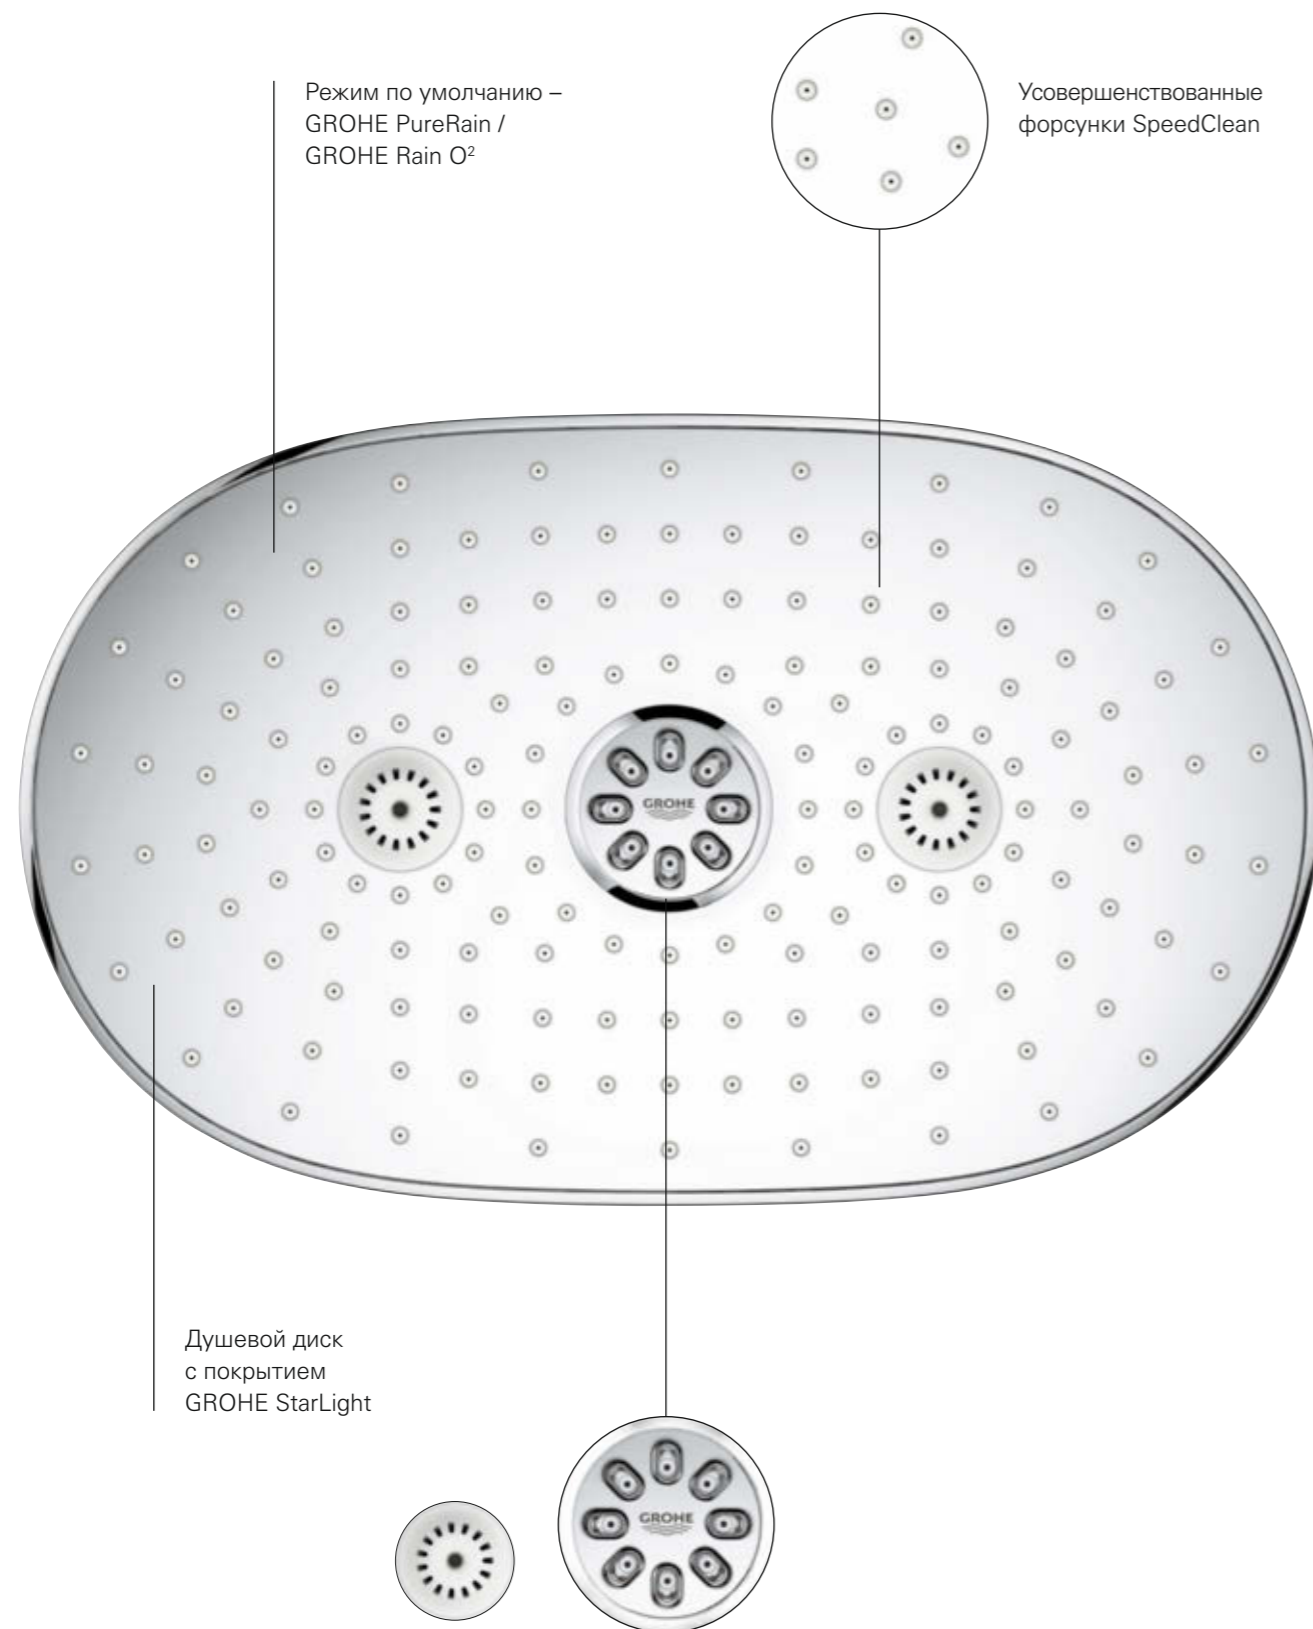

Режим по умолчанию –
GROHE PureRain /
GROHE Rain O²

Усовершенствованные
форсунки SpeedClean

Душевой диск
с покрытием
GROHE StarLight

GROHE TrioMassage spray

Комбинация популярного режима Вокота и двух форсунок с режимом Massage обеспечивают массаж головы и воротниковой зоны

ТАК ВЫГЛЯДИТ ЧИСТОЕ УДОВОЛЬСТВИЕ

Идеальному душу – идеальное покрытие. Модель GROHE Rainshower 360 выпускается с двумя видами стильных покрытий: первое – классическое хромированное, второе – сдержанно элегантное “Белая луна”, вносящее дизайнерский акцент.