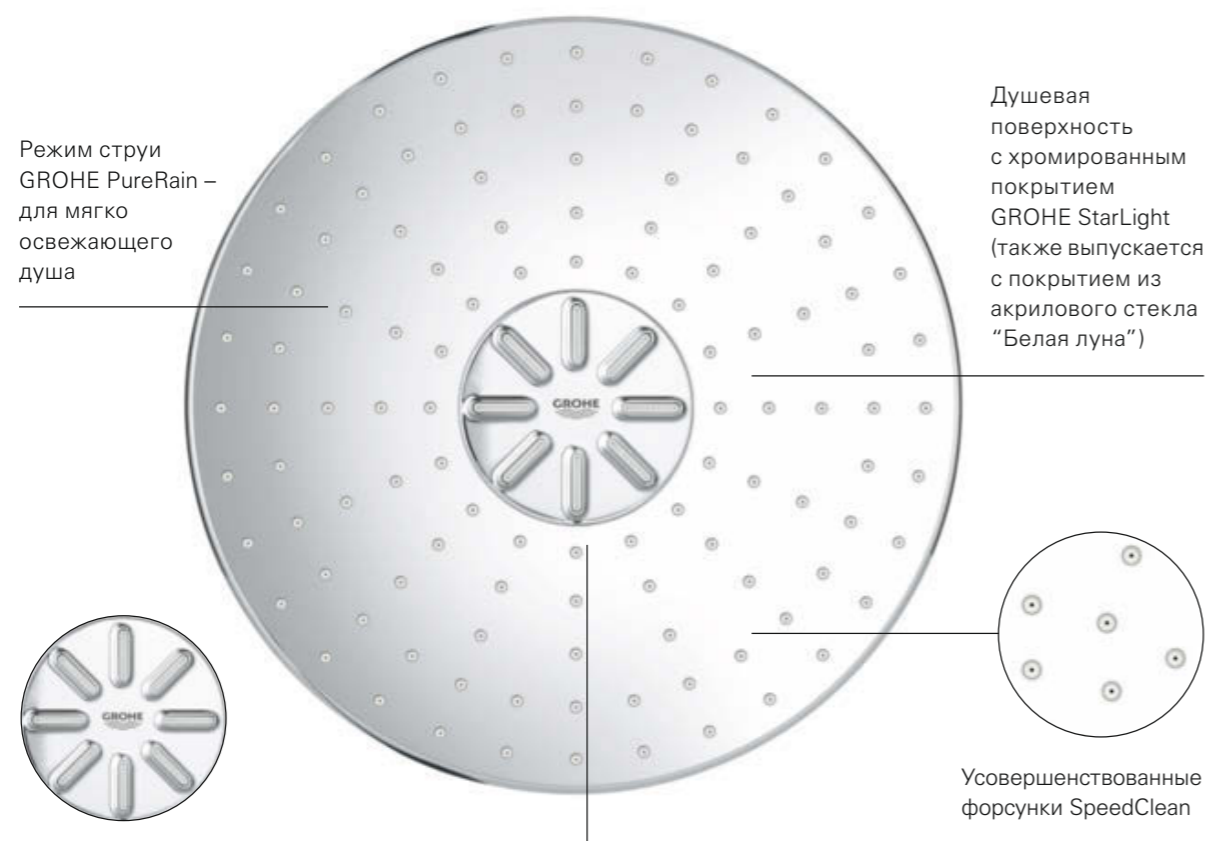

RAINSHOWER 310 SMARTACTIVE ТАК МНОГО ПРИЧИН ЕГО ПОЛЮБИТЬ!

У Rainshower SmartActive 310 так много достоинств, что трудно решить, с какого из них начать. Его минималистичный дизайн в тонком корпусе будет уместен в любом интерьере благодаря современной космополитичной эстетике. Он превратит принятие душа в удовольствие, предвкушаемое каждый день, благодаря большому размеру душевой головки,

а также разнообразию режимов струи, которые можно включать по отдельности или вместе: это мягкий и расслабляющий режим GROHE PureRain и новый тонизирующий режим GROHE ActiveRain. Душ Rainshower 310 SmartActive представлен в 2 формах и с 2 видами покрытия. Он великолепно сочетается с моделью SmartControl скрытого монтажа.