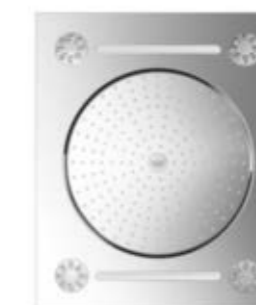

27 939 001
Rainshower F-Series 15"
381 мм x 456 мм
Потолочный душ, хром, круглый,
3 режима струи: Rain, Vokoma
Spray, Waterfall и их комбинация

RAINSHOWER
F-SERIES