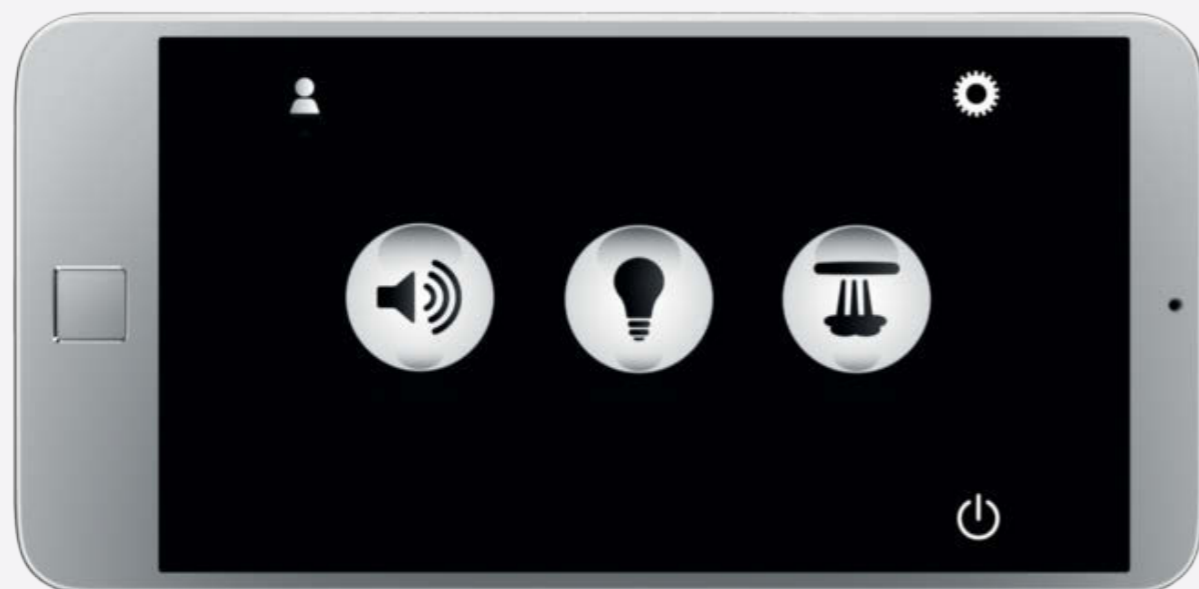

НАСТОЯЩЕЕ УДОВОЛЬСТВИЕ, УПРАВЛЯЕМОЕ ОДНИМ КАСАНИЕМ

Единое инновационное приложение для управления целым ансамблем функций! Центральный блок F-digital Deluxe и мобильное устройство Apple либо Android с установленным приложением GROHE SPA обеспечат полное управление светом, звуком и паром, а также отдельными модулями. Представление начинается!

[ПОДРОБНОСТИ НА GROHE.RU](https://tm.by)
AQUASYMPHONY

ПОДДАЙТЕСЬ ДЕЙСТВИЮ МУЗЫКИ

Пусть звуки Вашей любимой музыки смешаются с музыкой плещущейся воды. Сопровождайте водные процедуры концертами по своему выбору – будь то ненавязчивый джаз или возвышенная симфоническая музыка.

ВОСПОЛЬЗУЙТЕСЬ ПОЛЕЗНЫМИ СВОЙСТВАМИ ПАРОВОЙ БАНИ

Деликатный пар, издавна известный многочисленными полезными свойствами, теперь будет в Вашем распоряжении в душевой. Он раскрывает поры, выводит токсины и увлажняет кожу. Ароматические масла дополняют действие пара за счет расслабляющего эффекта и чувственного наслаждения.

ЦВЕТОТЕРАПИЯ ДЛЯ ДУШИ

Для получения максимума удовольствия от принятия душа окружите себя пеленой света. Многообразие цветов подсветки позволит Вам создать персональное световое шоу для любования и расслабления во время принятия душа.