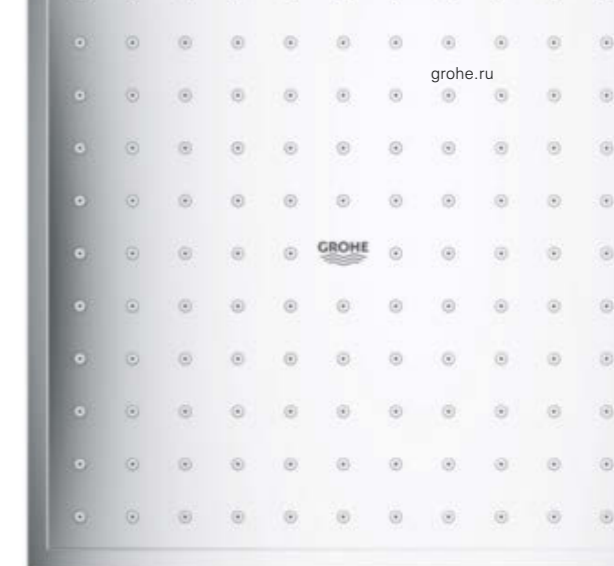

**36 360 000**  
**+ 29 073 000**  
F-digital Deluxe  
Звуковой модуль  
+ Встраиваемый блок  
для звукового модуля

[ПОДРОБНОСТИ НА GROHE.RU](https://www.grohe.ru)  
F-DIGITAL DELUXE

\* В системе освещения используются не подлежащие замене светодиодные лампы класса энергоэффективности А – А++

ПОЗНАКОМЬТЕСЬ  
С НАШИМ АССОРТИМЕНТОМ  
**ВЕРХНИХ ДУШЕЙ**

26 479 000  
Rainshower 310 SmartActive Cube  
Верхний душ с душевым кронштейном,  
квадратный, 2 режима струи, цвет Хром

# НАШИ ВЕРХНИЕ ДУШИ **ПОЛНЫ ИДЕЙ**

**Rainshower F-Series 10"**  
254 мм x 254 мм

**Tempesta 210**

**Rainshower Allure 230**

**Rainshower 310**  
SmartActive Cube

**Rainshower 310**  
SmartActive

**Rainshower Veris**  
300 мм x 150 мм