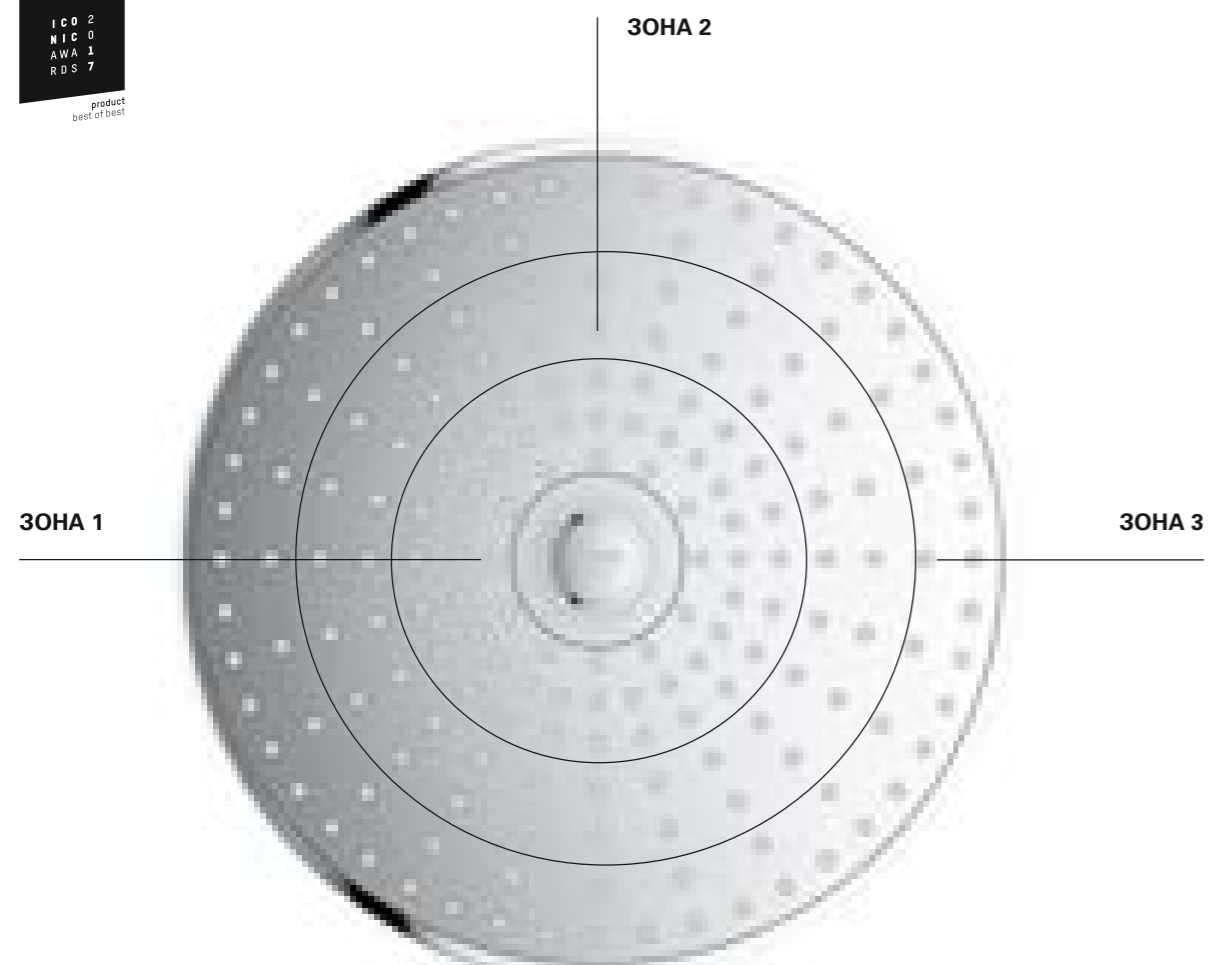

EUPHORIA 260

СЕКРЕТ – В ВЫБОРЕ ЗОНЫ ПОДАЧИ ВОДЫ

Душ Euphoria 260 оправдывает свое название каждый раз, когда Вы под него встаете. В центре сияющего хромированного диска душевой головки находится специальный регулятор, позволяющий выбрать различные зоны подачи воды и интенсивность напора. Зона 1 подает воду концентрированной мощной струей, подходящей для бодрящего душа, снятия

напряжения и смывания шампуня. Зона 2 представляет собой “золотую середину” – более широкий поток с одновременно бодрящим и расслабляющим действием. Зона 3 – это самый широкий поток, охватывающий все тело и дающий эффект мягко освежающего душа.