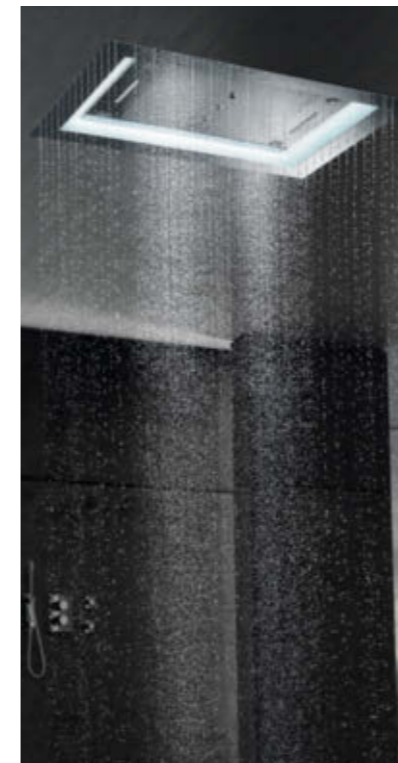

МОДУЛЬНОЕ ДУШЕВОЕ ОБОРУДОВАНИЕ

Наши самые роскошные и современные души для оснащения душевых по индивидуальным проектам, удовлетворяющим все желания

80