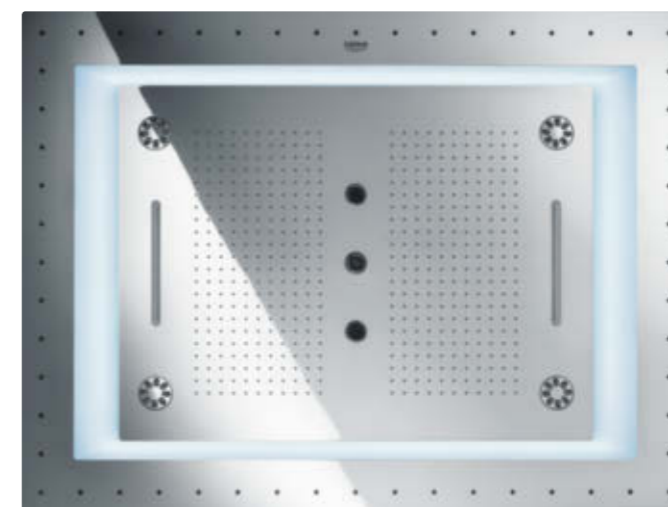

ВЕРХНИЕ ДУШИ

ОБЗОР АССОРТИМЕНТА

ПОДРОБНОСТИ НА GROHE.RU
ВЕРХНИЕ ДУШИ

TEMPESTA

EUPHORIA

RAINSHOWER

RAINSHOWER
SMARTACTIVE

26 373 001
Rainshower F-Series 40"
AquaSymphony 1016 мм x 762 мм
Потолочный душ, хром, круглый,
6+ режимов струи, подсветка
(LED-индикация)