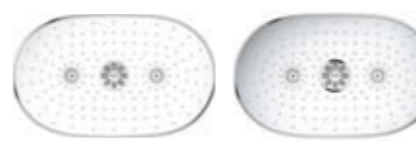

ВАРИАНТЫ ПОКРЫТИЯ:

○ LS0
Белая луна

● 000
Хром