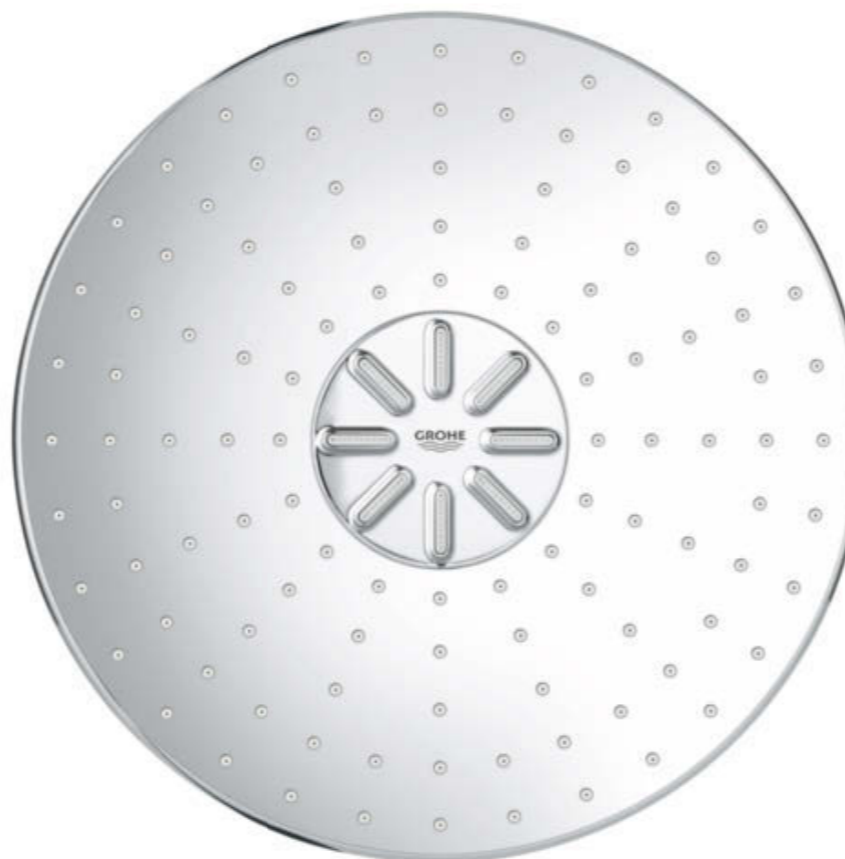

# НАШИ ВЕРХНИЕ ДУШИ **ПОЛНЫ ИДЕЙ**

**Rainshower F-Series 10"**  
254 мм x 254 мм

**Tempesta 210**

**Rainshower Allure 230**

**Rainshower 310**  
SmartActive Cube

**Rainshower 310**  
SmartActive

**Rainshower Veris**  
300 мм x 150 мм

**Euphoria 260**  
SmartControl