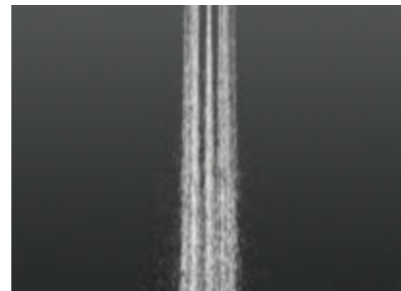

РЕЖИМ ACTIVERAIN

Инновационный режим, идеальный для снятия мышечного напряжения и смывания шампуня.