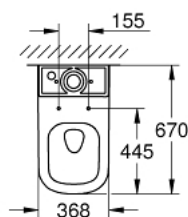

39 338 00H EURO CERAMIC УНИТАЗ НАПОЛЬНЫЙ ДЛЯ КОМБИНАЦИИ С БАЧКОМ НАРУЖНОГО МОНТАЖА

ОПИСАНИЕ ПРОДУКТА

- универсальный выпуск
- **GROHE Triple Vortex** технология смыва
- омыв всей окружности чаши
- безободковый
- объем смыва 3/5 л
- с креплением
- бачок заказывается дополнительно
- санитарная керамика
- полностью скрытые невидимые крепления
- Износостойкое покрытие **PureGuard** и анти-бактериальное глазирование
- для сиденья с крышкой для унитаза 39 330 001 (с механизмом плавного закрытия) и 39 331 001 (без механизма плавного закрытия)