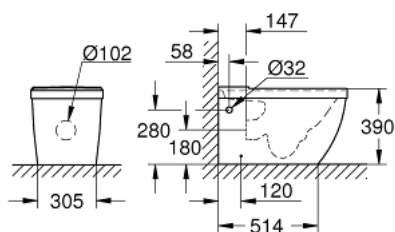

39 338 00H EURO CERAMIC УНИТАЗ НАПОЛЬНЫЙ ДЛЯ КОМБИНАЦИИ С БАЧКОМ НАРУЖНОГО МОНТАЖА

ОПИСАНИЕ ПРОДУКТА

- универсальный выпуск
- **GROHE Triple Vortex** технология смыва
- омыв всей окружности чаши
- безободковый
- объем смыва 3/5 л
- с креплением
- бачок заказывается дополнительно
- санитарная керамика
- полностью скрытые невидимые крепления
- Износостойкое покрытие **PureGuard** и анти-бактериальное глазирование
- для сиденья с крышкой для унитаза 39 330 001 (с механизмом плавного закрытия) и 39 331 001 (без механизма плавного закрытия)