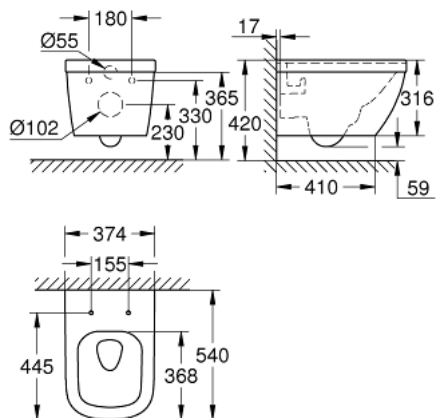

### ОПИСАНИЕ ПРОДУКТА

- для бачка скрытого монтажа
- горизонтальный выпуск
- **GROHE Triple Vortex** технология смыва
- омыв всей окружности чаши
- безободковый
- объем смыва 3/5 л
- с креплением
- санитарная керамика
- полностью скрытые невидимые крепления
- Износостойкое покрытие **PureGuard** и анти-бактериальное глазирование
- для сиденья с крышкой для унитаза 39 330 001 (с механизмом плавного закрытия) и 39 331 001 (без механизма плавного закрытия)

### ЗАПАСНЫЕ ЧАСТИ

1: Крепежный набор (Order-nr. 49510000)