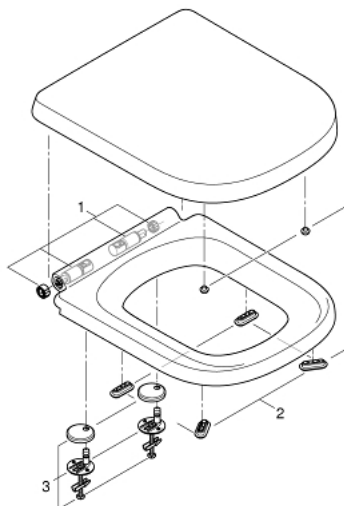

39 330 001 EURO CERAMIC СИДЕНЬЕ ДЛЯ УНИТАЗА С МИКРОЛИФТОМ

ОПИСАНИЕ ПРОДУКТА

- с крышкой
- быстросъемное сиденье
- съемное
- материал: Дюропласт
- с креплением
- крепеж из нержавеющей стали
- легкая фиксация сверху
- выдерживает нагрузку 150 кг
- подходит для всех унитазов Керамики Euro

39 330 001 **EURO CERAMIC СИДЕНЬЕ ДЛЯ УНИТАЗА С МИКРОЛИФТОМ**

ЗАПАСНЫЕ ЧАСТИ

- 1: Микролифт (Order-nr. 49528000)
- 2: Шумоглушитель (Order-nr. 49536000)
- 3: Крепежный набор (Order-nr. 49529000)