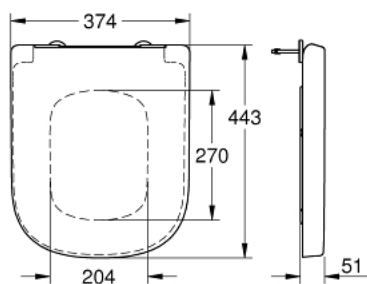

39 330 001 EURO CERAMIC СИДЕНЬЕ ДЛЯ УНИТАЗА С МИКРОЛИФТОМ

ОПИСАНИЕ ПРОДУКТА

- с крышкой
- быстросъемное сиденье
- съемное
- материал: Дюропласт
- с креплением
- крепеж из нержавеющей стали
- легкая фиксация сверху
- выдерживает нагрузку 150 кг
- подходит для всех унитазов Керамики Euro