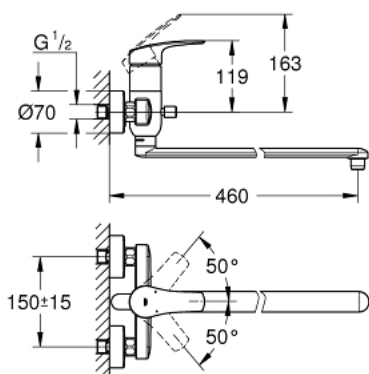

23 992 003 УНИВЕРСАЛЬНЫЙ СМЕСИТЕЛЬ, DN 15

ОПИСАНИЕ ПРОДУКТА

- настенный монтаж
- металлический рычаг
- **GROHE SilkMove** керамический картридж Ø 46 мм
- **GROHE StarLight** хромированное покрытие поверхности
- регулировка расхода воды
- возможность установки мин. расхода 2,5 л/мин.
- автоматический переключатель: ванна/душ
- поворотный трубкообразный излив
- вынос 400 мм
- скрытые S-образные эксцентрики
- **профессиональная серия**

23 992 003 УНИВЕРСАЛЬНЫЙ СМЕСИТЕЛЬ, DN 15

ЗАПАСНЫЕ ЧАСТИ

- 1: lever (Order-nr. 48549000)
 - 2: Картридж (Order-nr. 46048000)
 - 3: Отводная дуга (Order-nr. 48012000)
 - 4: Переключатель (Order-nr. 65655000)
 - 5: Кнопка переключателя (Order-nr. 64309000)
 - 6: S-образный эксцентрик (Order-nr. 12662000)
 - 7: Резьбовое соединение подключения 1/2" (Order-nr. 45044000)
 - 8: Трубообразный излив (Order-nr. 13241000)
 - 8.1: Аэратор (Order-nr. 13928000)
 - 8.2: Страховочное кольцо (Order-nr. 6432300M)
 - 9: Ограничитель температуры (Order-nr. 46308000)*
 - 10: Удлинение 3/4", 20 мм (Order-nr. 0713000M)*
 - 11: Ключ (Order-nr. 19377000)*
- * Optional accessories