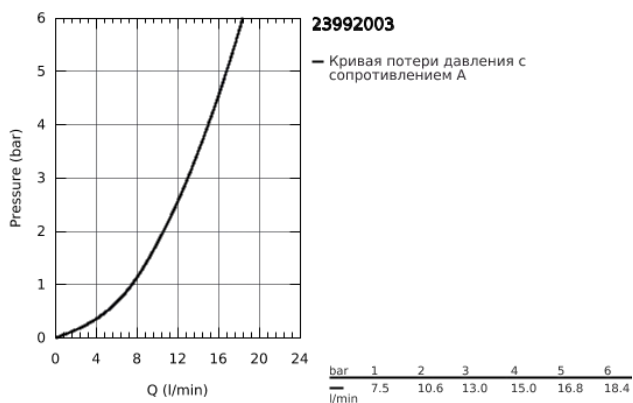

23 992 003 УНИВЕРСАЛЬНЫЙ СМЕСИТЕЛЬ, DN 15

ОПИСАНИЕ ПРОДУКТА

- настенный монтаж
- металлический рычаг
- **GROHE SilkMove** керамический картридж Ø 46 мм
- **GROHE StarLight** хромированное покрытие поверхности
- регулировка расхода воды
- возможность установки мин. расхода 2,5 л/мин.
- автоматический переключатель: ванна/душ
- поворотный трубкообразный излив
- вынос 400 мм
- скрытые S-образные эксцентрики
- **профессиональная серия**