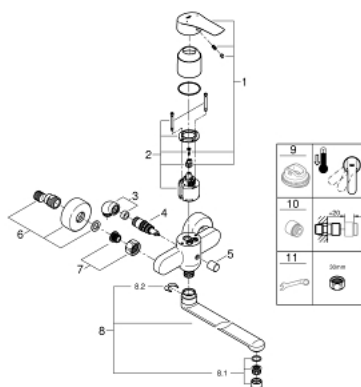

23 992 003 УНИВЕРСАЛЬНЫЙ СМЕСИТЕЛЬ, DN 15

ОПИСАНИЕ ПРОДУКТА

- настенный монтаж
- металлический рычаг
- **GROHE SilkMove** керамический картридж Ø 46 мм
- **GROHE StarLight** хромированное покрытие поверхности
- регулировка расхода воды
- возможность установки мин. расхода 2,5 л/мин.
- автоматический переключатель: ванна/душ
- поворотный трубкообразный излив
- вынос 400 мм
- скрытые S-образные эксцентрики
- **профессиональная серия**

23 992 003 УНИВЕРСАЛЬНЫЙ СМЕСИТЕЛЬ, DN 15

ЗАПАСНЫЕ ЧАСТИ

- 1: lever (Order-nr. 48549000)
 - 2: Картридж (Order-nr. 46048000)
 - 3: Отводная дуга (Order-nr. 48012000)
 - 4: Переключатель (Order-nr. 65655000)
 - 5: Кнопка переключателя (Order-nr. 64309000)
 - 6: S-образный эксцентрик (Order-nr. 12662000)
 - 7: Резьбовое соединение подключения 1/2" (Order-nr. 45044000)
 - 8: Трубообразный излив (Order-nr. 13241000)
 - 8.1: Аэратор (Order-nr. 13928000)
 - 8.2: Страховочное кольцо (Order-nr. 6432300M)
 - 9: Ограничитель температуры (Order-nr. 46308000)*
 - 10: Удлинение 3/4", 20 мм (Order-nr. 0713000M)*
 - 11: Ключ (Order-nr. 19377000)*
- * Optional accessories