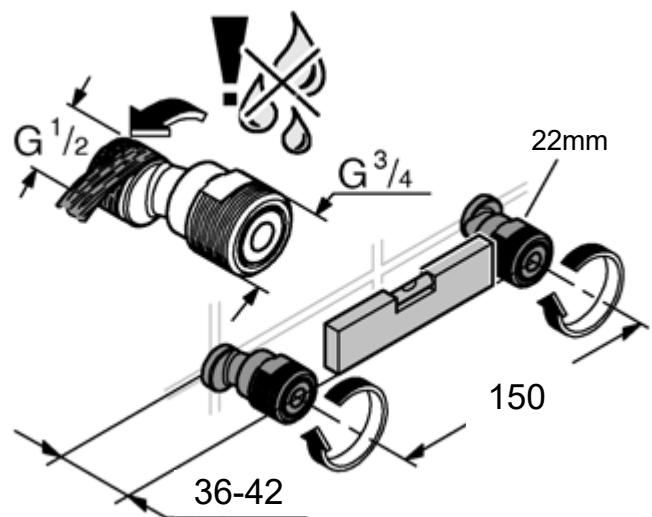

DIN 1988

DIN EN 806

bar

max. 10
5
1

°C

max. 70°
60°

*19 377
30mm

1