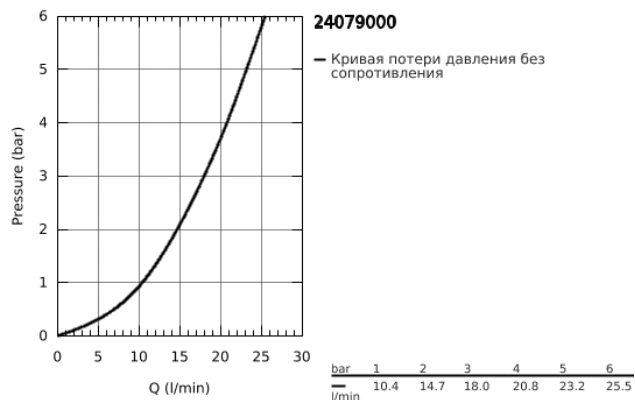

24 079 000 ТЕРМОСТАТ ДЛЯ ДУША С ПЕРЕКЛЮЧАТЕЛЕМ НА 2 ПОЛОЖЕНИЯ