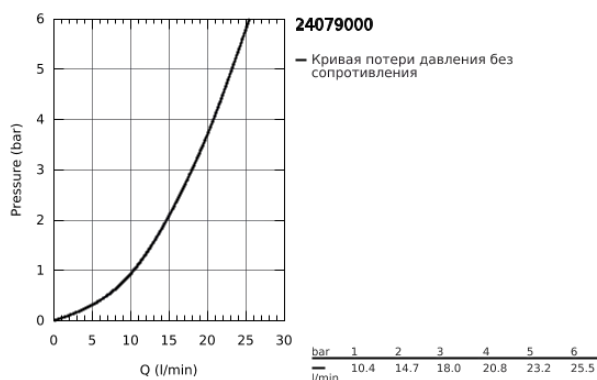

24 079 000 ТЕРМОСТАТ ДЛЯ ДУША С ПЕРЕКЛЮЧАТЕЛЕМ НА 2 ПОЛОЖЕНИЯ

ОПИСАНИЕ ПРОДУКТА

- комплект верхней монтажной части для
- GROHE Rapido SmartBox 35 600/35 604 (универсальная встраиваемая часть)
- **GROHE TurboStat** встроенный термозлемент
- **GROHE StarLight** хромированное покрытие поверхности
- с настенными розетками **GROHE FastFixation** (скрытые эксцентрики, уплотнение, скрытый монтаж)
- металлическая накладная панель, регулируемая на 6°
- графическое изображение: верхний душ и ручной душ
- **GROHE SafeStop** стопор безопасности при 38°C
-
- **GROHE SafeStop Plus** опционно ограничитель температуры на 43°C / 46°C, включен
- **GROHE AquaDimmer**, встроенный переключатель
- распределение расхода:
 - выход В = 27 л/мин,
 - выход С = 30 л/мин
- без встраиваемой части