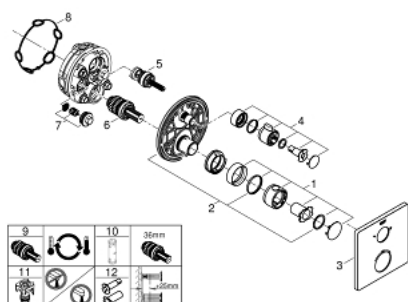

24 079 000 ТЕРМОСТАТ ДЛЯ ДУША С ПЕРЕКЛЮЧАТЕЛЕМ НА 2 ПОЛОЖЕНИЯ

ОПИСАНИЕ ПРОДУКТА

- комплект верхней монтажной части для
- GROHE Rapido SmartBox 35 600/35 604 (универсальная встраиваемая часть)
- **GROHE TurboStat** встроенный термозлемент
- **GROHE StarLight** хромированное покрытие поверхности
- с настенными розетками **GROHE FastFixation** (скрытые эксцентрики, уплотнение, скрытый монтаж)
- металлическая накладная панель, регулируемая на 6°
- графическое изображение: верхний душ и ручной душ
- **GROHE SafeStop** стопор безопасности при 38°C
-
- **GROHE SafeStop Plus** опционно ограничитель температуры на 43°C / 46°C, включен
- **GROHE AquaDimmer**, встроенный переключатель
- распределение расхода:
 - выход В = 27 л/мин,
 - выход С = 30 л/мин
- без встраиваемой части

24 079 000 ТЕРМОСТАТ ДЛЯ ДУША С ПЕРЕКЛЮЧАТЕЛЕМ НА 2 ПОЛОЖЕНИЯ

24 079 000 ТЕРМОСТАТ ДЛЯ ДУША С ПЕРЕКЛЮЧАТЕЛЕМ НА 2 ПОЛОЖЕНИЯ

ЗАПАСНЫЕ ЧАСТИ

- 1: Ручка температуры (Order-nr. 49082000)
- 2: Монтажная плата (Order-nr. 49080000)
- 3: Розетка (Order-nr. 49078000)
- 4: Запорная рукоятка (Order-nr. 49081000)
- 5: Aquadimmer (Order-nr. 49084000)
- 6: Компактный термостатический картридж 3/4" (Order-nr. 49028000)
- 7: Обратный клапан (Order-nr. 49085000)
- 8: Уплотнение (Order-nr. 48360000)
- 9: GROHE TurboStat картридж 3/4" (Order-nr. 49003000)*
- 10: Ключ (Order-nr. 49059000)*
- 11: Набор запорных клапанов (Order-nr. 1405300M)*
- 12: Универсальный набор удлинителей для термостатов с 2 рукоятками, 25 мм (Order-nr. 14058000)*