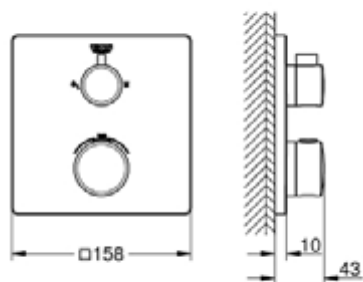

24 079 000 ТЕРМОСТАТ ДЛЯ ДУША С ПЕРЕКЛЮЧАТЕЛЕМ НА 2 ПОЛОЖЕНИЯ

ОПИСАНИЕ ПРОДУКТА

- комплект верхней монтажной части для
- GROHE Rapido SmartBox 35 600/35 604 (универсальная встраиваемая часть)
- **GROHE TurboStat** встроенный термозлемент
- **GROHE StarLight** хромированное покрытие поверхности
- с настенными розетками **GROHE FastFixation** (скрытые эксцентрики, уплотнение, скрытый монтаж)
- металлическая накладная панель, регулируемая на 6°
- графическое изображение: верхний душ и ручной душ
- **GROHE SafeStop** стопор безопасности при 38°C
-
- **GROHE SafeStop Plus** опционно ограничитель температуры на 43°C / 46°C, включен
- **GROHE AquaDimmer**, встроенный переключатель
- распределение расхода:
 - выход В = 27 л/мин,
 - выход С = 30 л/мин
- без встраиваемой части

24 079 000 ТЕРМОСТАТ ДЛЯ ДУША С ПЕРЕКЛЮЧАТЕЛЕМ НА 2 ПОЛОЖЕНИЯ

24 079 000 ТЕРМОСТАТ ДЛЯ ДУША С ПЕРЕКЛЮЧАТЕЛЕМ НА 2 ПОЛОЖЕНИЯ

ЗАПАСНЫЕ ЧАСТИ

- 1: Ручка температуры (Order-nr. 49082000)
- 2: Монтажная плата (Order-nr. 49080000)
- 3: Розетка (Order-nr. 49078000)
- 4: Запорная рукоятка (Order-nr. 49081000)
- 5: Aquadimmer (Order-nr. 49084000)
- 6: Компактный термостатический картридж 3/4" (Order-nr. 49028000)
- 7: Обратный клапан (Order-nr. 49085000)
- 8: Уплотнение (Order-nr. 48360000)
- 9: GROHE TurboStat картридж 3/4" (Order-nr. 49003000)*
- 10: Ключ (Order-nr. 49059000)*
- 11: Набор запорных клапанов (Order-nr. 1405300M)*
- 12: Универсальный набор удлинителей для термостатов с 2 рукоятками, 25 мм (Order-nr. 14058000)*