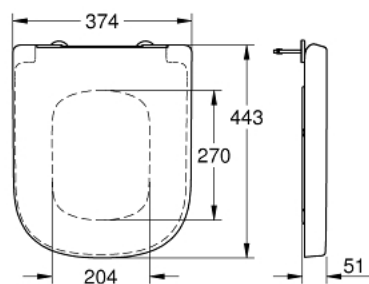

### ОПИСАНИЕ ПРОДУКТА

- с крышкой
- быстросъемное сиденье
- съемное
- материал: Дюропласт
- с креплением
- крепеж из нержавеющей стали
- легкая фиксация сверху
- выдерживает нагрузку 150 кг
- подходит для всех унитазов GROHE Euro Ceramic