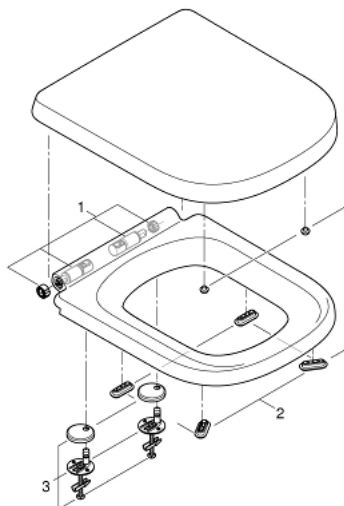

39 331 001 КЕРАМИКА EURO EURO CERAMIC СИДЕНЬЕ ДЛЯ УНИТАЗА

ЗАПАСНЫЕ ЧАСТИ

- 1: Микролифт (Order-nr. 49528000)
- 2: Шумоглушитель (Order-nr. 49536000)
- 3: Крепежный набор (Order-nr. 49529000)