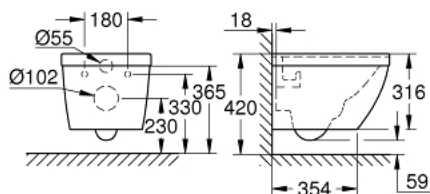

39 206 000 КЕРАМИКА EURO EURO CERAMIC УНИТАЗ ПОДВЕСНОЙ, КОМПАКТНЫЙ

ОПИСАНИЕ ПРОДУКТА

- для бачка скрытого монтажа
- горизонтальный выпуск
- **GROHE Triple Vortex** технология смыва
- омыв всей окружности чаши
- безободковый
- объем смыва 3/5 л
- ширина 49 см
- с креплением
- санитарная керамика
- полностью скрытые невидимые крепления
- опция: износостойкое покрытие **PureGuard** и анти-бактериальное глазирование (00Н)
- для сиденья с крышкой для унитаза 39 330 001 (с механизмом плавного закрытия) и 39 331 001 (без механизма плавного закрытия)