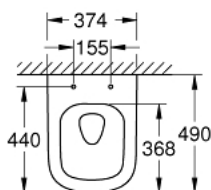

39 206 000 КЕРАМИКА EURO EURO CERAMIC УНИТАЗ ПОДВЕСНОЙ, КОМПАКТНЫЙ

ОПИСАНИЕ ПРОДУКТА

- для бачка скрытого монтажа
- горизонтальный выпуск
- **GROHE Triple Vortex** технология смыва
- омыв всей окружности чаши
- безободковый
- объем смыва 3/5 л
- ширина 49 см
- с креплением
- санитарная керамика
- полностью скрытые невидимые крепления
- опция: износостойкое покрытие **PureGuard** и анти-бактериальное глазирование (00Н)
- для сиденья с крышкой для унитаза 39 330 001 (с механизмом плавного закрытия) и 39 331 001 (без механизма плавного закрытия)