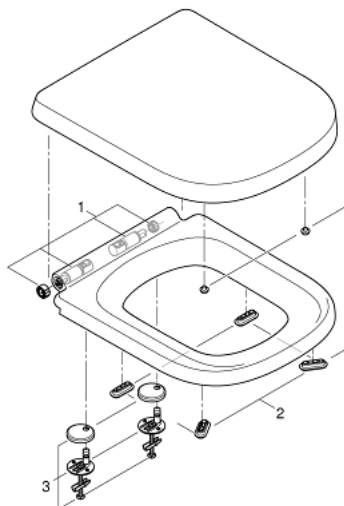

39 331 001 КЕРАМИКА EURO EURO CERAMIC СИДЕНЬЕ ДЛЯ УНИТАЗА

ОПИСАНИЕ ПРОДУКТА

- с крышкой
- быстросъемное сиденье
- съемное
- материал: Дюропласт
- с креплением
- крепеж из нержавеющей стали
- легкая фиксация сверху
- выдерживает нагрузку 150 кг
- подходит для всех унитазов GROHE Euro Ceramic

39 331 001 КЕРАМИКА EURO EURO CERAMIC СИДЕНЬЕ ДЛЯ УНИТАЗА

ЗАПАСНЫЕ ЧАСТИ

- 1: Микролифт (Order-nr. 49528000)
- 2: Шумоглушитель (Order-nr. 49536000)
- 3: Крепежный набор (Order-nr. 49529000)