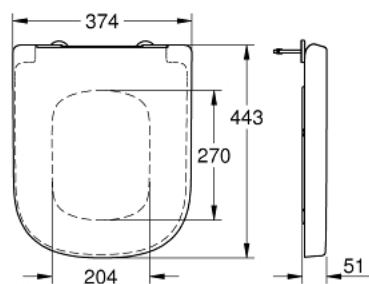

39 331 001 КЕРАМИКА EURO EURO CERAMIC СИДЕНЬЕ ДЛЯ УНИТАЗА

ОПИСАНИЕ ПРОДУКТА

- с крышкой
- быстросъемное сиденье
- съемное
- материал: Дюропласт
- с креплением
- крепеж из нержавеющей стали
- легкая фиксация сверху
- выдерживает нагрузку 150 кг
- подходит для всех унитазов GROHE Euro Ceramic