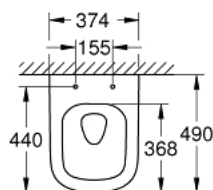

39 206 000 КЕРАМИКА EURO EURO CERAMIC УНИТАЗ ПОДВЕСНОЙ, КОМПАКТНЫЙ

ОПИСАНИЕ ПРОДУКТА

- для бачка скрытого монтажа
- горизонтальный выпуск
- **GROHE Triple Vortex** технология смыва
- омыв всей окружности чаши
- безободковый
- объем смыва 3/5 л
- ширина 49 см
- с креплением
- санитарная керамика
- полностью скрытые невидимые крепления
- опция: износостойкое покрытие **PureGuard** и анти-бактериальное глазирование (00H)
- для сиденья с крышкой для унитаза 39 330 001 (с механизмом плавного закрытия) и 39 331 001 (без механизма плавного закрытия)