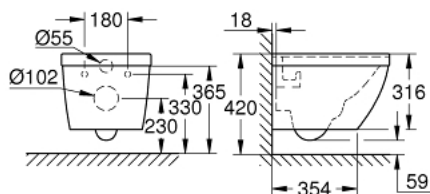

39 206 000 КЕРАМИКА EURO EURO CERAMIC УНИТАЗ ПОДВЕСНОЙ, КОМПАКТНЫЙ

ОПИСАНИЕ ПРОДУКТА

- для бачка скрытого монтажа
- горизонтальный выпуск
- **GROHE Triple Vortex** технология смыва
- омыв всей окружности чаши
- безободковый
- объем смыва 3/5 л
- ширина 49 см
- с креплением
- санитарная керамика
- полностью скрытые невидимые крепления
- опция: износостойкое покрытие **PureGuard** и анти-бактериальное глазирование (00H)
- для сиденья с крышкой для унитаза 39 330 001 (с механизмом плавного закрытия) и 39 331 001 (без механизма плавного закрытия)