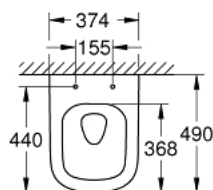

### ОПИСАНИЕ ПРОДУКТА

- для бачка скрытого монтажа
- горизонтальный выпуск
- **GROHE Triple Vortex** технология смыва
- омыв всей окружности чаши
- безободковый
- объем смыва 3/5 л
- ширина 49 см
- с креплением
- санитарная керамика
- полностью скрытые невидимые крепления
- опция: износостойкое покрытие **PureGuard** и анти-бактериальное глазирование (00Н)
- для сиденья с крышкой для унитаза 39 330 001 (с механизмом плавного закрытия) и 39 331 001 (без механизма плавного закрытия)