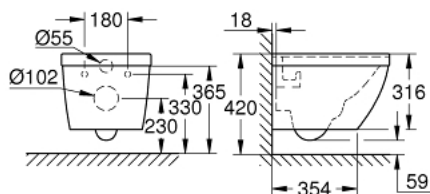

### ОПИСАНИЕ ПРОДУКТА

- для бачка скрытого монтажа
- горизонтальный выпуск
- **GROHE Triple Vortex** технология смыва
- омыв всей окружности чаши
- безободковый
- объем смыва 3/5 л
- ширина 49 см
- с креплением
- санитарная керамика
- полностью скрытые невидимые крепления
- опция: износостойкое покрытие **PureGuard** и анти-бактериальное глазирование (00Н)
- для сиденья с крышкой для унитаза 39 330 001 (с механизмом плавного закрытия) и 39 331 001 (без механизма плавного закрытия)