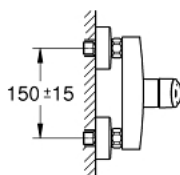

33 555 003 СМЕСИТЕЛЬ ОДНОРЫЧАЖНЫЙ ДЛЯ ДУША, DN 15

ОПИСАНИЕ ПРОДУКТА

- настенный монтаж
- металлический рычаг
- **GROHE SilkMove** керамический картридж 35 мм
- регулировка расхода воды
- с ограничителем температуры
- **GROHE StarLight** хромированное покрытие поверхности
- отвод для душа снизу 1/2" со встроенным обратным клапаном
- скрытые S-образные эксцентрики
- отражатели из металла
- с защитой от обратного потока
- **профессиональная серия**

33 555 003 СМЕСИТЕЛЬ ОДНОРЫЧАЖНЫЙ ДЛЯ ДУША, DN 15

ЗАПАСНЫЕ ЧАСТИ

- 1: lever (Order-nr. 48542000)
- 2: Картридж (Order-nr. 46374000)
- 3: Обратный клапан (Order-nr. 42601000)
- 4: Резьбовое соединение
подключения 1/2" (Order-nr. 45044000)
- 5: S-образный эксцентрик (Order-nr. 12662000)
- 6: Удлинение 3/4", 20 мм (Order-nr. 0713000M)*
- 7: Ключ (Order-nr. 19332000)*
- 8: Ключ (Order-nr. 19377000)*