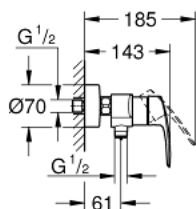

33 555 003 СМЕСИТЕЛЬ ОДНОРЫЧАЖНЫЙ ДЛЯ ДУША, DN 15

ОПИСАНИЕ ПРОДУКТА

- настенный монтаж
- металлический рычаг
- **GROHE SilkMove** керамический картридж 35 мм
- регулировка расхода воды
- с ограничителем температуры
- **GROHE StarLight** хромированное покрытие поверхности
- отвод для душа снизу 1/2" со встроенным обратным клапаном
- скрытые S-образные эксцентрики
- отражатели из металла
- с защитой от обратного потока
- **профессиональная серия**

33 555 003 СМЕСИТЕЛЬ ОДНОРЫЧАЖНЫЙ ДЛЯ ДУША, DN 15

ЗАПАСНЫЕ ЧАСТИ

- 1: lever (Order-nr. 48542000)
- 2: Картридж (Order-nr. 46374000)
- 3: Обратный клапан (Order-nr. 42601000)
- 4: Резьбовое соединение
подключения 1/2" (Order-nr. 45044000)
- 5: S-образный эксцентрик (Order-nr. 12662000)
- 6: Удлинение 3/4", 20 мм (Order-nr. 0713000M)*
- 7: Ключ (Order-nr. 19332000)*
- 8: Ключ (Order-nr. 19377000)*