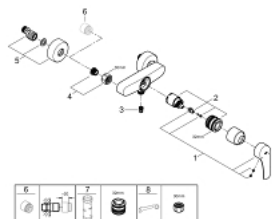

33 555 003 СМЕСИТЕЛЬ ОДНОРЫЧАЖНЫЙ ДЛЯ ДУША, DN 15

ОПИСАНИЕ ПРОДУКТА

- настенный монтаж
- металлический рычаг
- **GROHE SilkMove** керамический картридж 35 мм
- регулировка расхода воды
- с ограничителем температуры
- **GROHE StarLight** хромированное покрытие поверхности
- отвод для душа снизу 1/2" со встроенным обратным клапаном
- скрытые S-образные эксцентрики
- отражатели из металла
- с защитой от обратного потока
- **профессиональная серия**

33 555 003 СМЕСИТЕЛЬ ОДНОРЫЧАЖНЫЙ ДЛЯ ДУША, DN 15

ЗАПАСНЫЕ ЧАСТИ

- 1: lever (Order-nr. 48542000)
- 2: Картридж (Order-nr. 46374000)
- 3: Обратный клапан (Order-nr. 42601000)
- 4: Резьбовое соединение
подключения 1/2" (Order-nr. 45044000)
- 5: S-образный эксцентрик (Order-nr. 12662000)
- 6: Удлинение 3/4", 20 мм (Order-nr. 0713000M)*
- 7: Ключ (Order-nr. 19332000)*
- 8: Ключ (Order-nr. 19377000)*