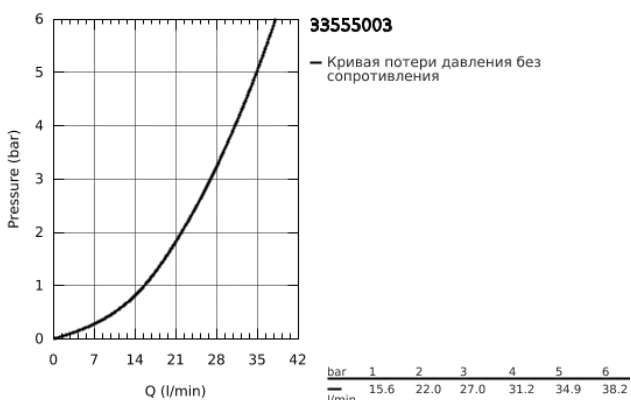

33 555 003 СМЕСИТЕЛЬ ОДНОРЫЧАЖНЫЙ ДЛЯ ДУША, DN 15

ОПИСАНИЕ ПРОДУКТА

- настенный монтаж
- металлический рычаг
- **GROHE SilkMove** керамический картридж 35 мм
- регулировка расхода воды
- с ограничителем температуры
- **GROHE StarLight** хромированное покрытие поверхности
- отвод для душа снизу 1/2" со встроенным обратным клапаном
- скрытые S-образные эксцентрики
- отражатели из металла
- с защитой от обратного потока
- **профессиональная серия**