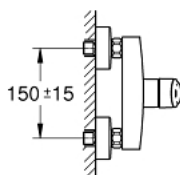

## 33 555 003 СМЕСИТЕЛЬ ОДНОРЫЧАЖНЫЙ ДЛЯ ДУША, DN 15

### ОПИСАНИЕ ПРОДУКТА

- настенный монтаж
- металлический рычаг
- **GROHE SilkMove** керамический картридж 35 мм
- регулировка расхода воды
- с ограничителем температуры
- **GROHE StarLight** хромированное покрытие поверхности
- отвод для душа снизу 1/2" со встроенным обратным клапаном
- скрытые S-образные эксцентрики
- отражатели из металла
- с защитой от обратного потока
- **профессиональная серия**

### ЗАПАСНЫЕ ЧАСТИ

- 1: lever (Order-nr. 48542000)
- 2: Картридж (Order-nr. 46374000)
- 3: Обратный клапан (Order-nr. 42601000)
- 4: Резьбовое соединение  
подключения 1/2" (Order-nr. 45044000)
- 5: S-образный эксцентрик (Order-nr. 12662000)
- 6: Удлинение 3/4", 20 мм (Order-nr. 0713000M)\*
- 7: Ключ (Order-nr. 19332000)\*
- 8: Ключ (Order-nr. 19377000)\*