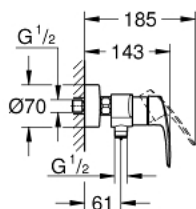

## 33 555 003 СМЕСИТЕЛЬ ОДНОРЫЧАЖНЫЙ ДЛЯ ДУША, DN 15

### ОПИСАНИЕ ПРОДУКТА

- настенный монтаж
- металлический рычаг
- **GROHE SilkMove** керамический картридж 35 мм
- регулировка расхода воды
- с ограничителем температуры
- **GROHE StarLight** хромированное покрытие поверхности
- отвод для душа снизу 1/2" со встроенным обратным клапаном
- скрытые S-образные эксцентрики
- отражатели из металла
- с защитой от обратного потока
- **профессиональная серия**

### ЗАПАСНЫЕ ЧАСТИ

- 1: lever (Order-nr. 48542000)
- 2: Картридж (Order-nr. 46374000)
- 3: Обратный клапан (Order-nr. 42601000)
- 4: Резьбовое соединение  
подключения 1/2" (Order-nr. 45044000)
- 5: S-образный эксцентрик (Order-nr. 12662000)
- 6: Удлинение 3/4", 20 мм (Order-nr. 0713000M)\*
- 7: Ключ (Order-nr. 19332000)\*
- 8: Ключ (Order-nr. 19377000)\*