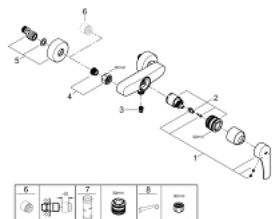

## 33 555 003 СМЕСИТЕЛЬ ОДНОРЫЧАЖНЫЙ ДЛЯ ДУША, DN 15

### ОПИСАНИЕ ПРОДУКТА

- настенный монтаж
- металлический рычаг
- **GROHE SilkMove** керамический картридж 35 мм
- регулировка расхода воды
- с ограничителем температуры
- **GROHE StarLight** хромированное покрытие поверхности
- отвод для душа снизу 1/2" со встроенным обратным клапаном
- скрытые S-образные эксцентрики
- отражатели из металла
- с защитой от обратного потока
- **профессиональная серия**

### ЗАПАСНЫЕ ЧАСТИ

- 1: lever (Order-nr. 48542000)
- 2: Картридж (Order-nr. 46374000)
- 3: Обратный клапан (Order-nr. 42601000)
- 4: Резьбовое соединение  
подключения 1/2" (Order-nr. 45044000)
- 5: S-образный эксцентрик (Order-nr. 12662000)
- 6: Удлинение 3/4", 20 мм (Order-nr. 0713000M)\*
- 7: Ключ (Order-nr. 19332000)\*
- 8: Ключ (Order-nr. 19377000)\*