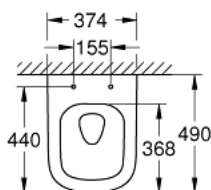

### ОПИСАНИЕ ПРОДУКТА

- для бачка скрытого монтажа
- горизонтальный выпуск
- **GROHE Triple Vortex** технология смыва
- омыв всей окружности чаши
- безободковый
- объем смыва 3/5 л
- ширина 49 см
- с креплением
- санитарная керамика
- полностью скрытые невидимые крепления
- опция: износостойкое покрытие **PureGuard** и анти-бактериальное глазирование (00Н)
- для сиденья с крышкой для унитаза 39 330 001 (с механизмом плавного закрытия) и 39 331 001 (без механизма плавного закрытия)