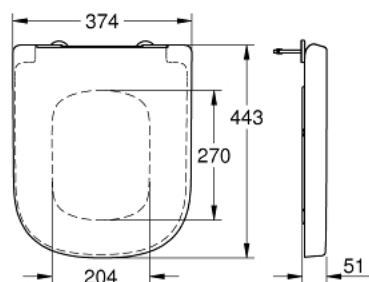

### ОПИСАНИЕ ПРОДУКТА

- с крышкой
- быстросъемное сиденье
- съемное
- материал: Дюропласт
- с креплением
- крепеж из нержавеющей стали
- легкая фиксация сверху
- выдерживает нагрузку 150 кг
- подходит для всех унитазов GROHE Euro Ceramic