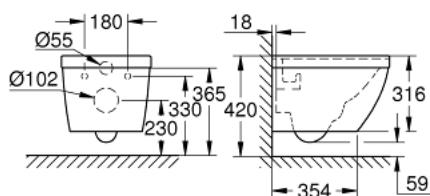

39 206 000 КЕРАМИКА EURO EURO CERAMIC УНИТАЗ ПОДВЕСНОЙ, КОМПАКТНЫЙ

ОПИСАНИЕ ПРОДУКТА

- для бачка скрытого монтажа
- горизонтальный выпуск
- **GROHE Triple Vortex** технология смыва
- омыв всей окружности чаши
- безободковый
- объем смыва 3/5 л
- ширина 49 см
- с креплением
- санитарная керамика
- полностью скрытые невидимые крепления
- опция: износостойкое покрытие **PureGuard** и анти-бактериальное глазирование (00Н)
- для сиденья с крышкой для унитаза 39 330 001 (с механизмом плавного закрытия) и 39 331 001 (без механизма плавного закрытия)