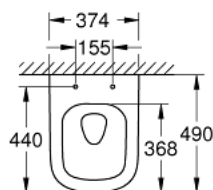

39 206 000 КЕРАМИКА EURO EURO CERAMIC УНИТАЗ ПОДВЕСНОЙ, КОМПАКТНЫЙ

ОПИСАНИЕ ПРОДУКТА

- для бачка скрытого монтажа
- горизонтальный выпуск
- **GROHE Triple Vortex** технология смыва
- омыв всей окружности чаши
- безободковый
- объем смыва 3/5 л
- ширина 49 см
- с креплением
- санитарная керамика
- полностью скрытые невидимые крепления
- опция: износостойкое покрытие **PureGuard** и анти-бактериальное глазирование (00Н)
- для сиденья с крышкой для унитаза 39 330 001 (с механизмом плавного закрытия) и 39 331 001 (без механизма плавного закрытия)