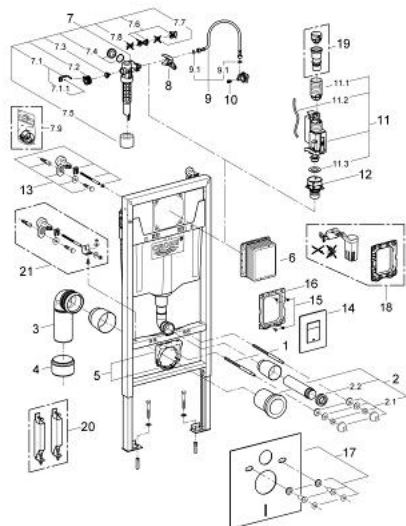

38 775 001 RAPID SL RAPID SL RAPID SL 4 В 1 В СБОРЕ, МОНТАЖНАЯ ВЫСОТА 1.13 М

ЗАПАСНЫЕ ЧАСТИ

1. 1: Резьбовые болты (Order-nr. 4276400M)
2. 2: Впускной и смывной гарнитуры для унитаза (Order-nr. 37311K00)
- 2.1: Крепёж (Order-nr. 43511SH0)
- 2.2: Соединение (Order-nr. 37119000)
5. 3: PP-смывная дуга DN 90 (Order-nr. 42327000)
6. 4: 4" адаптер патрубка (Order-nr. 42242000)
7. 5: Фиксаторы (Order-nr. 42243000)
8. 6: Ревизионная камера (Order-nr. 66791000)
9. 7: Наполнительный клапан (Order-nr. 37095000)
- 7.1: Рычаг (Order-nr. 43734000)
- 7.1.1: Уплотнение (Order-nr. 4377000M)
- 7.2: Вентильная головка (Order-nr. 43536000)
- 7.3: Мембрана (Order-nr. 4375800M)
- 7.4: Колпак винта (Order-nr. 43735000)
- 7.5: Вентильный поплавок 5 шт. (Order-nr. 4379100M)
- 7.6: Комплект уплотнений (Order-nr. 43722000)*
17. 8: Держатель для смесителей GROHE встроенного монтажа (Order-nr. 42246000)
18. 9: Шланг подключения (Order-nr. 42233000)
- 9.1: О-кольцо (Order-nr. 0319100M)
20. 10: Вентиль (Order-nr. 42385000)
21. 11: AV1 в комплекте с удлинителем трубы (Order-nr. 42320000)
- 11.1: Удлинитель перелива (Order-nr. 42313000)
- 11.2: пневматический шланг (Order-nr. 42319000)
- 11.3: Уплотнение (Order-nr. 42310000)
25. 12: Седло клапана для GD 2 (Order-nr. 42315000)
26. 13: Настенный уголок (Order-nr. 3855800M)
27. 14: Накладная панель с кнопкой (Order-nr. 42371000)
28. 15: Винт (Order-nr. 6636200M)
29. 16: Крепежная рама (Order-nr. 43207000)
30. 17: Звукоизоляционный комплект (Order-nr. 37131000)
31. 18: Деталь переоснащения (Order-nr. 38796000)*
32. 19: Переходник 4,5 л для GD 2 (Order-nr. 42333000)*
33. 20: Аксессуары (Order-nr. 38779000)*
34. 21: Дополнительный крепеж к стене, вариативное размещение (Order-nr. 38733000)*

* Optional accessories