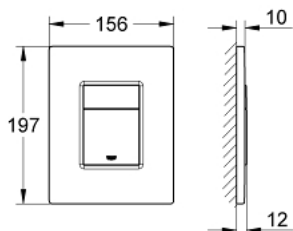

38 732 000 SKATE COSMOPOLITAN SKATE COSMOPOLITAN НАКЛАДНАЯ ПАНЕЛЬ

ОПИСАНИЕ ПРОДУКТА

- 2 объема смыва или прерывание смыва старт/стоп
- для пневматического смывного клапана
- **для вертикального и горизонтального монтажа**
- 156 x 197 мм
- из ABS
- **GROHE StarLight** хромированное покрытие поверхности
- **GROHE EcoJoy** Технология совершенного потока при уменьшенном расходе воды
- для Rapid SL и Uniset со смывным бачком GD 2
- для установки на Rapid SLX необходимо заказать ревизионный короб 66 791 000 (приобретается отдельно)

38 732 000 SKATE COSMOPOLITAN SKATE COSMOPOLITAN НАКЛАДНАЯ ПАНЕЛЬ

ЗАПАСНЫЕ ЧАСТИ

1: Накладная панель с кнопкой (Order-nr. 42371000)

2: Винт (Order-nr. 6636200M)

3: Крепежная рама (Order-nr. 43207000)

4: Крепежный набор (Order-nr. 4308500M)*