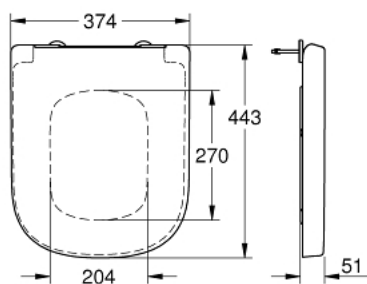

39 331 001 КЕРАМИКА EURO EURO CERAMIC СИДЕНЬЕ ДЛЯ УНИТАЗА

ОПИСАНИЕ ПРОДУКТА

- с крышкой
- быстросъемное сиденье
- съемное
- материал: Дюропласт
- с креплением
- крепеж из нержавеющей стали
- легкая фиксация сверху
- выдерживает нагрузку 150 кг
- подходит для всех унитазов GROHE Euro Ceramic