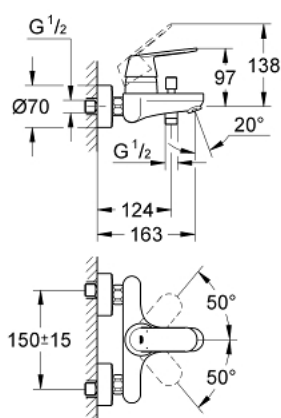

32 831 000 EUROSART COSMOPOLITAN СМЕСИТЕЛЬ ОДНОРЫЧАЖНЫЙ ДЛЯ ВАННЫ, DN 15

ОПИСАНИЕ ПРОДУКТА

- настенный монтаж
- металлический рычаг
- **GROHE SilkMove** керамический картридж Ø 46 мм
- **GROHE StarLight** хромированное покрытие поверхности
- регулировка расхода воды
- возможность установки мин. расхода 2,5 л/мин.
- автоматический переключатель: ванна/душ
- аэратор
- встроенный обратный клапан в душевом отводе 1/2"
- скрытые S-образные эксцентрики
- с защитой от обратного потока
- дополнительный ограничитель температуры (46 308 000)
- класс шума I по DIN 4109

32 831 000 EUROSART COSMOPOLITAN СМЕСИТЕЛЬ ОДНОРЫЧАЖНЫЙ ДЛЯ ВАННЫ, DN 15

ЗАПАСНЫЕ ЧАСТИ

- 1: Рычаг (Order-nr. 46682000)
- 2: Декоративная крышка/накладка (Order-nr. 46427000)
- 3: Картридж керамич. (Order-nr. 46048000)
- 4: Кнопка переключателя (Order-nr. 64309000)
- 5: Переключатель (Order-nr. 65655000)
- 6: Обратный клапан (Order-nr. 08565000)
- 7: Аэратор (Order-nr. 13952000)
- 8: S-образный эксцентрик (Order-nr. 12662000)
- 9: Гайка подключения (Order-nr. 45044000)
- 10: Огранич. темп. для картр.46048,46386 (Order-nr. 46308000)*
- 11: Втулка-удлинение 20 мм 2 шт/уп (Order-nr. 0713000M)*