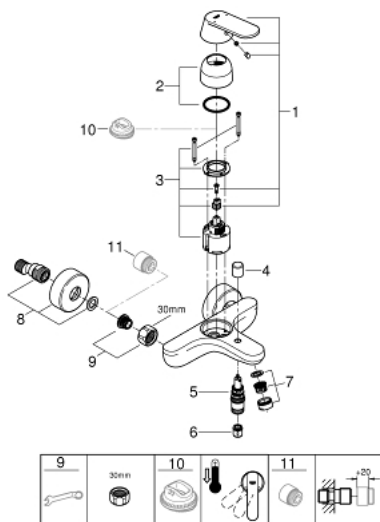

32 831 000 EUROSART COSMOPOLITAN СМЕСИТЕЛЬ ОДНОРЫЧАЖНЫЙ ДЛЯ ВАННЫ, DN 15

ОПИСАНИЕ ПРОДУКТА

- настенный монтаж
- металлический рычаг
- **GROHE SilkMove** керамический картридж Ø 46 мм
- **GROHE StarLight** хромированное покрытие поверхности
- регулировка расхода воды
- возможность установки мин. расхода 2,5 л/мин.
- автоматический переключатель: ванна/душ
- аэратор
- встроенный обратный клапан в душевом отводе 1/2"
- скрытые S-образные эксцентрики
- с защитой от обратного потока
- дополнительный ограничитель температуры (46 308 000)
- класс шума I по DIN 4109

32 831 000 EUROSART COSMOPOLITAN СМЕСИТЕЛЬ ОДНОРЫЧАЖНЫЙ ДЛЯ ВАННЫ, DN 15

ЗАПАСНЫЕ ЧАСТИ

- 1: Рычаг (Order-nr. 46682000)
- 2: Декоративная крышка/накладка (Order-nr. 46427000)
- 3: Картридж керамич. (Order-nr. 46048000)
- 4: Кнопка переключателя (Order-nr. 64309000)
- 5: Переключатель (Order-nr. 65655000)
- 6: Обратный клапан (Order-nr. 08565000)
- 7: Аэратор (Order-nr. 13952000)
- 8: S-образный эксцентрик (Order-nr. 12662000)
- 9: Гайка подключения (Order-nr. 45044000)
- 10: Огранич. темп. для картр.46048,46386 (Order-nr. 46308000)*
- 11: Втулка-удлинение 20 мм 2 шт/уп (Order-nr. 0713000M)*