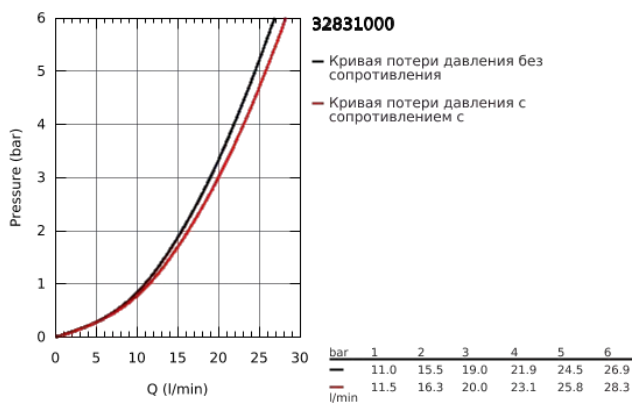

32 831 000 EUROSART COSMOPOLITAN СМЕСИТЕЛЬ ОДНОРЫЧАЖНЫЙ ДЛЯ ВАННЫ, DN 15

ОПИСАНИЕ ПРОДУКТА

- настенный монтаж
- металлический рычаг
- **GROHE SilkMove** керамический картридж Ø 46 мм
- **GROHE StarLight** хромированное покрытие поверхности
- регулировка расхода воды
- возможность установки мин. расхода 2,5 л/мин.
- автоматический переключатель: ванна/душ
- аэратор
- встроенный обратный клапан в душевом отводе 1/2"
- скрытые S-образные эксцентрики
- с защитой от обратного потока
- дополнительный ограничитель температуры (46 308 000)
- класс шума I по DIN 4109