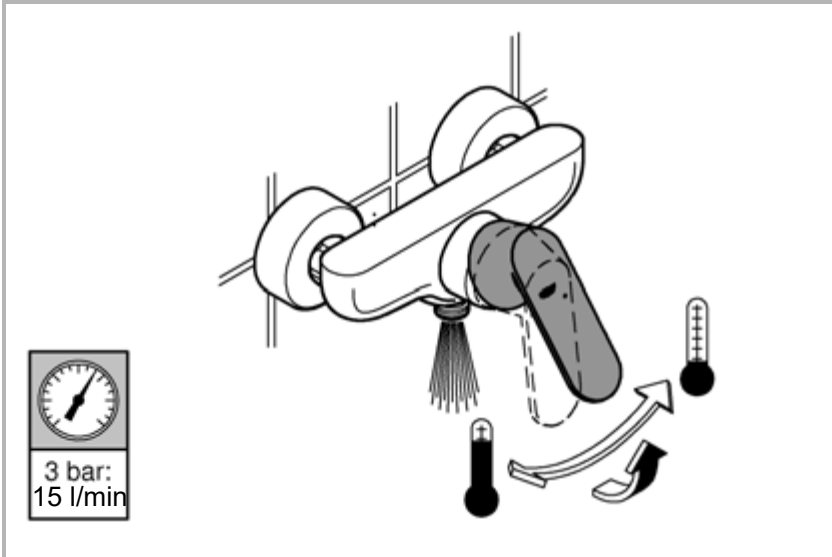

*12 064

*12 065

3a

4a

Pure Freude an Wasser

GROHE

D

+49 571 3989 333
impressum@grohe.de