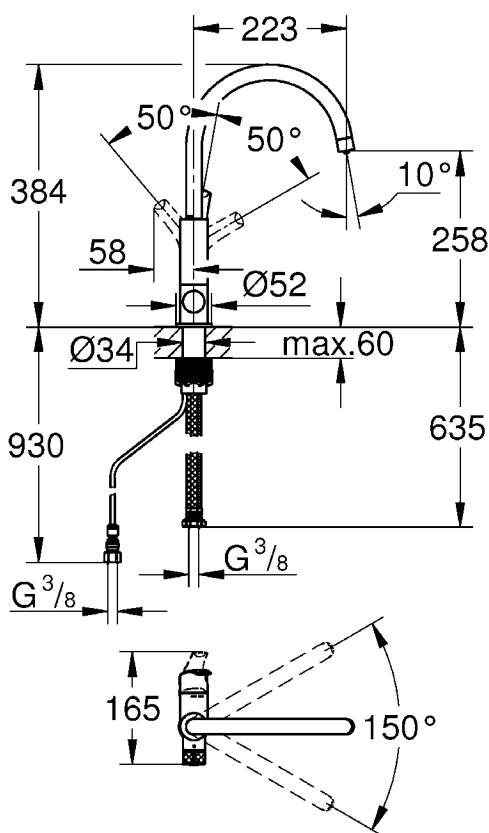

Eurosmart

31 722

BauCurve

31 723

DIN 1988
DIN EN 806

bar
max. 10
0,5 5 1

°C
max. 70° 60°

3