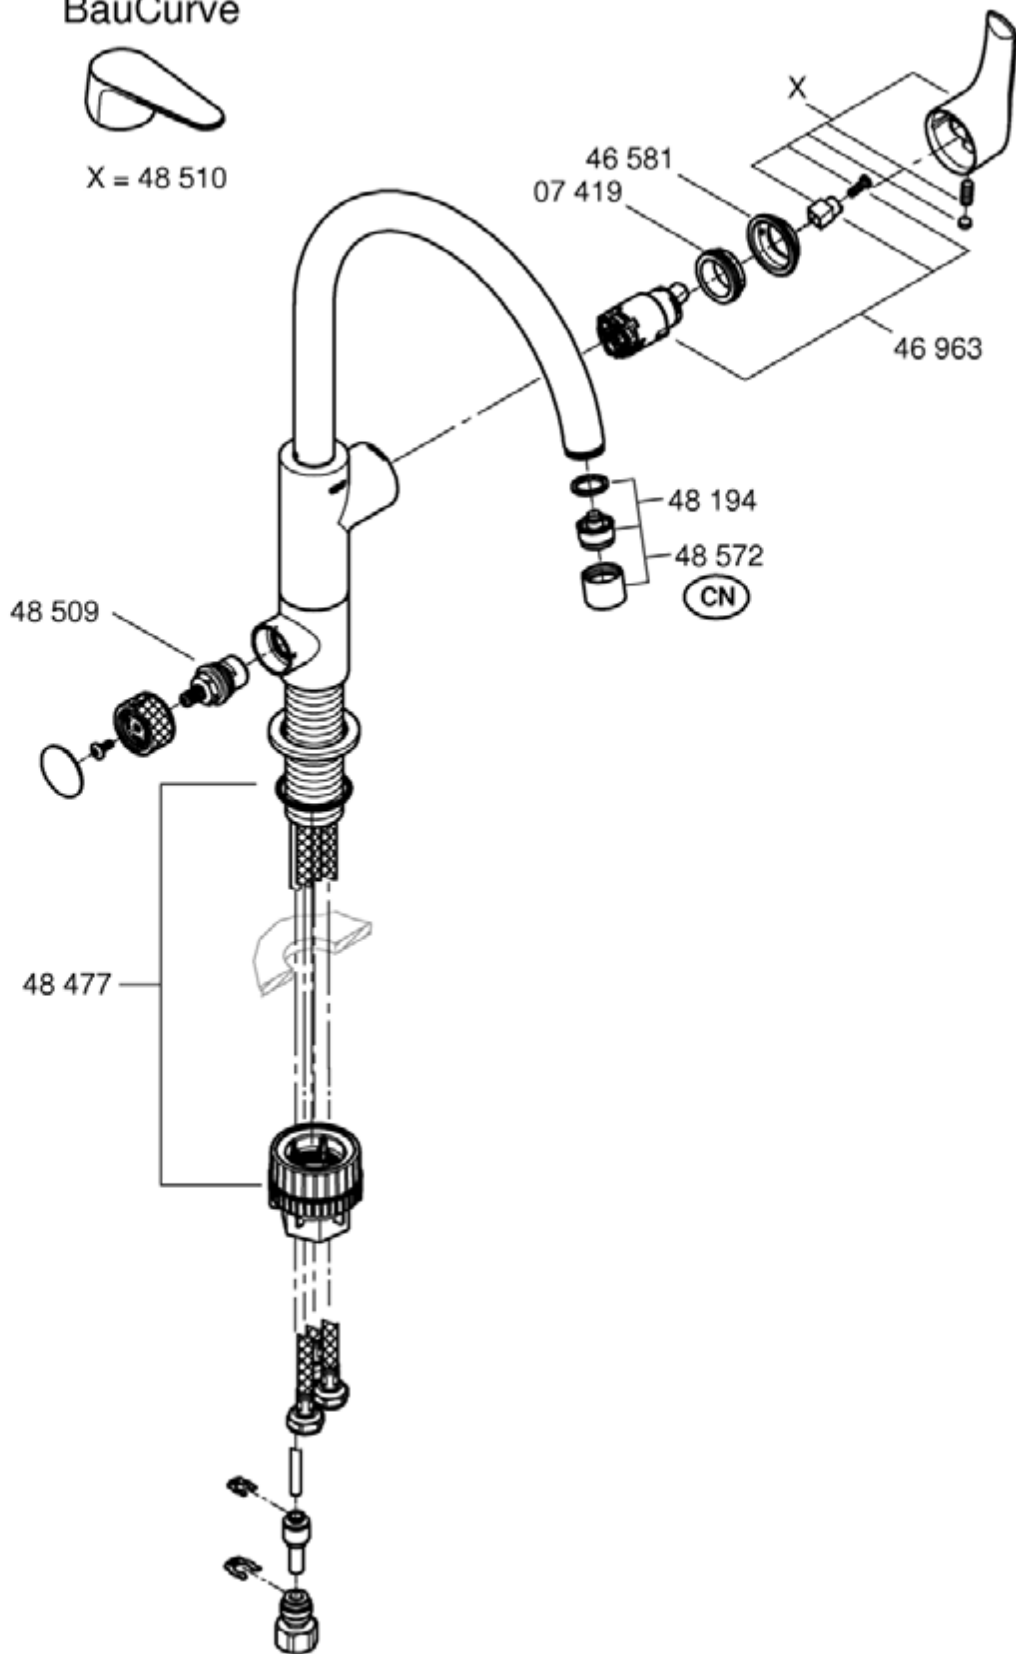

Eurosmart

X = 46 900

BauCurve

X = 48 510