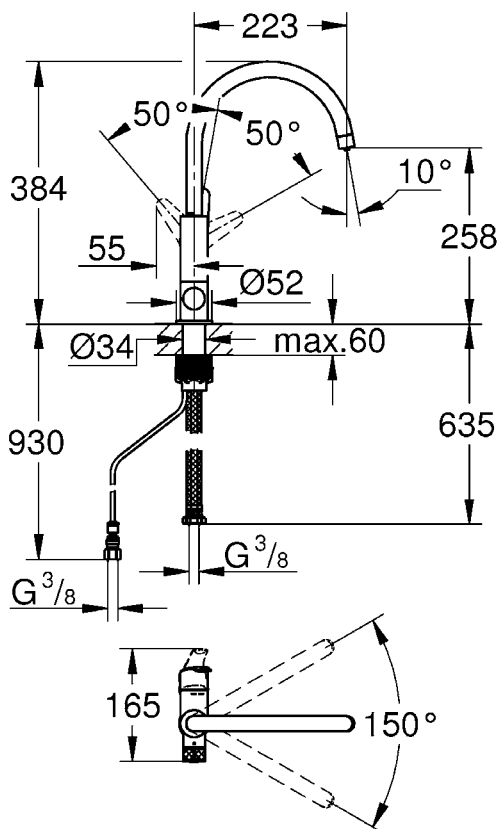

Eurosmart

31 722

BauCurve

31 723

DIN 1988
DIN EN 806

bar
max. 10
0,5 5 1

°C
max. 70° 60°

3