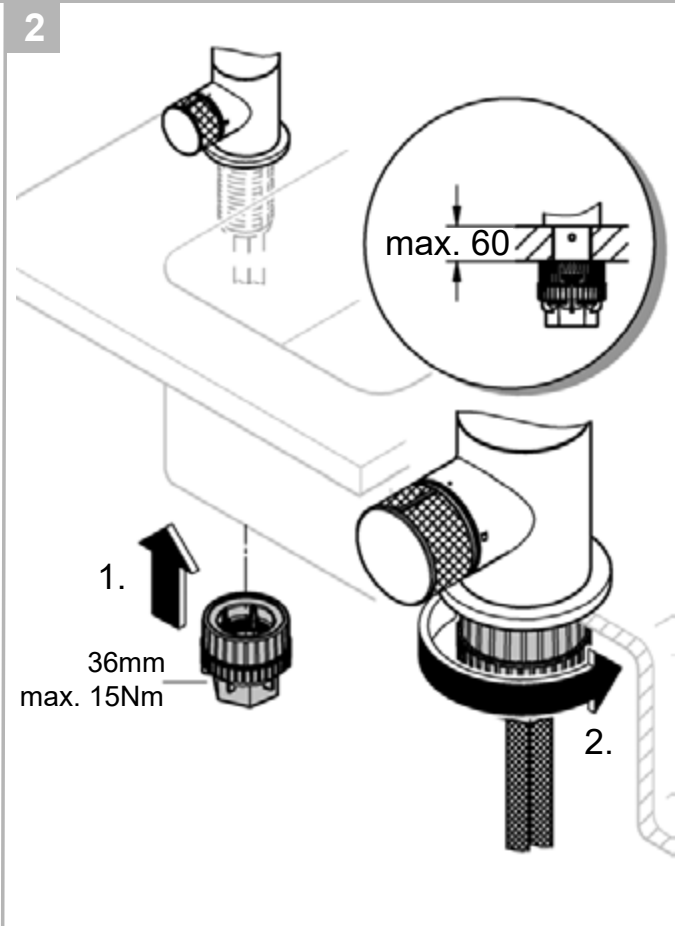

Eurosmart

31 722

BauCurve

31 723

DIN 1988
DIN EN 806

bar
max. 10
0,5 5 1

°C
max. 70° 60°

3