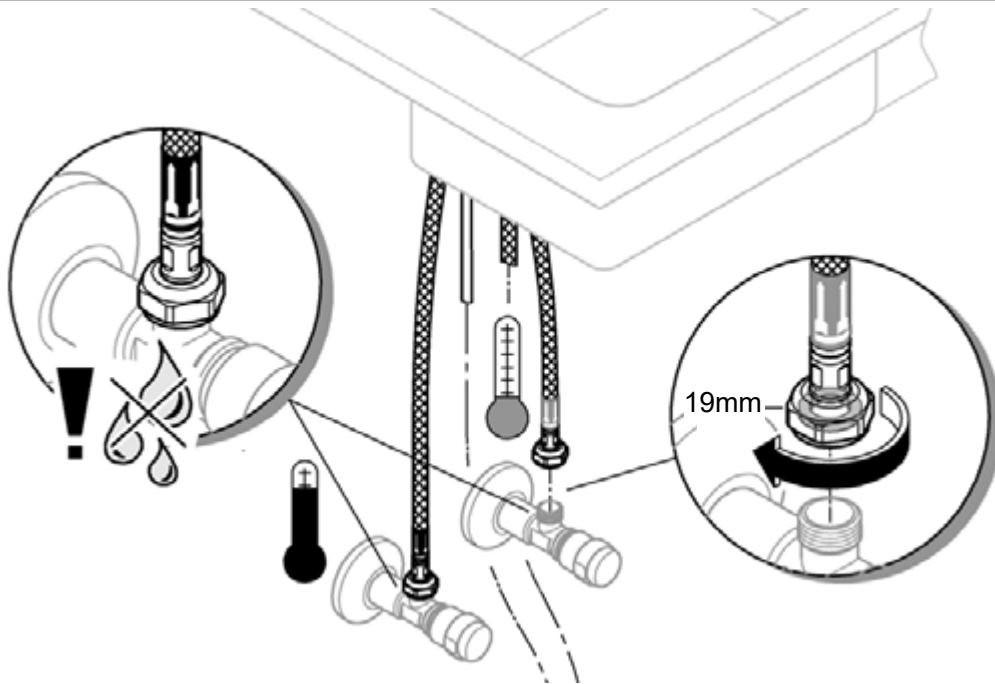

Eurosmart

31 722

BauCurve

31 723

DIN 1988
DIN EN 806

bar
max. 10
0,5 5 1

°C
max. 70° 60°

3