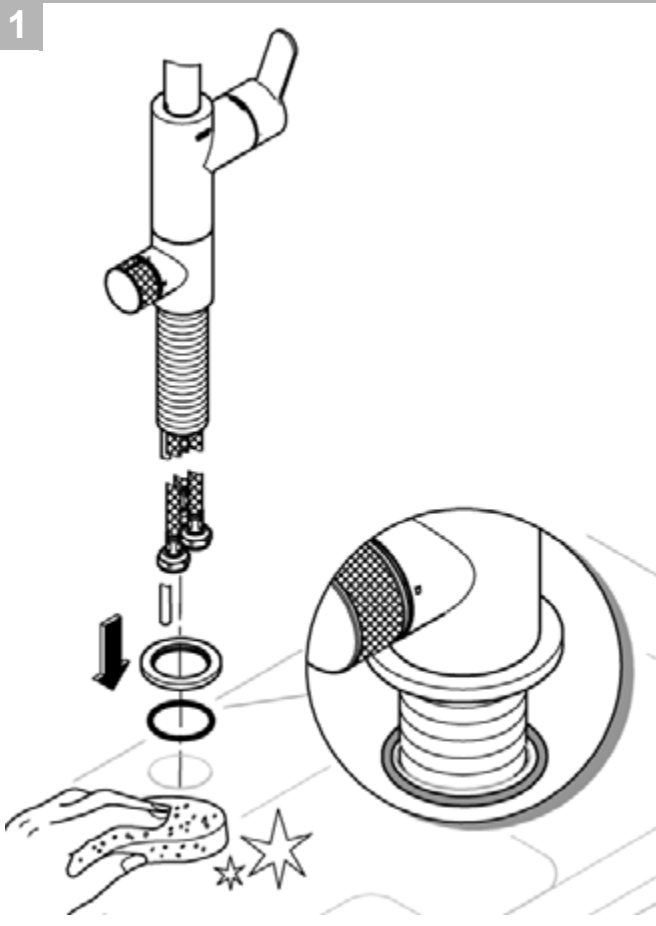

Eurosmart

31 722

BauCurve

31 723

DIN 1988
DIN EN 806

bar
max. 10
0,5 5 1

°C
max. 70° 60°

3