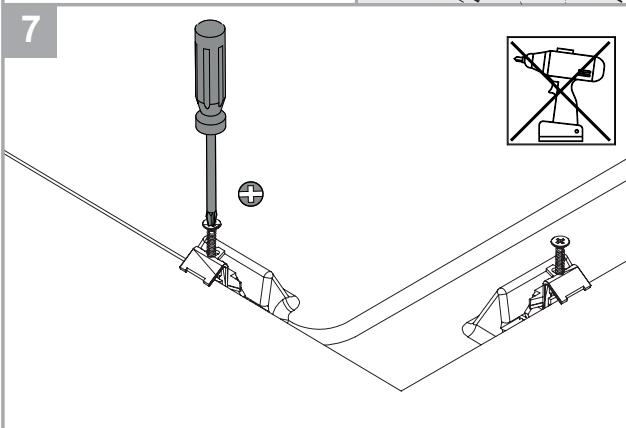

www.grohe.com

D

☎ +49 571 3989 333
helpline@grohe.de

A

☎ +43 1 68060
info-at@grohe.com

AUS

☎ +(61) 1300 54945
grohe_australia@lixil.com

B