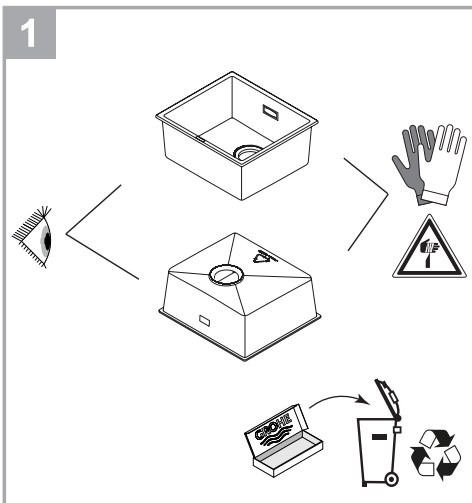

www.grohe.com

D

☎ +49 571 3989 333
helpline@grohe.de

A

☎ +43 1 68060
info-at@grohe.com

AUS

☎ +(61) 1300 54945
grohe_australia@lixil.com

B