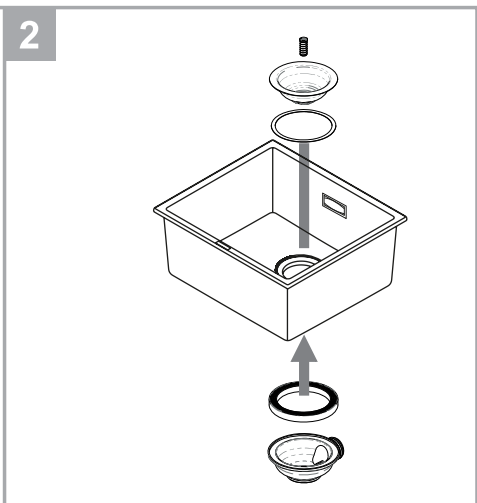

www.grohe.com

D

☎ +49 571 3989 333
helpline@grohe.de

A

☎ +43 1 68060
info-at@grohe.com

AUS

☎ +(61) 1300 54945
grohe_australia@lixil.com

B