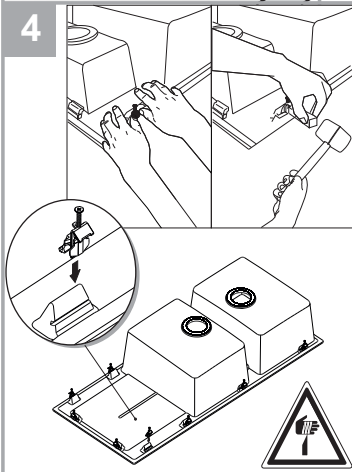

www.grohe.com

D

☎ +49 571 3989 333
helpline@grohe.de

A

☎ +43 1 68060
info-at@grohe.com

AUS

☎ +(61) 1300 54945
grohe_australia@lixil.com

B