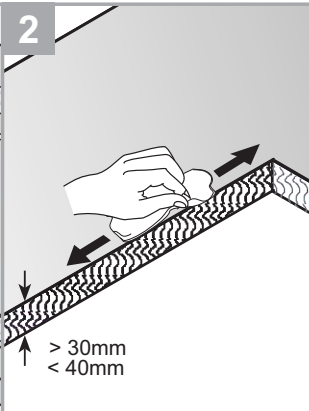

www.grohe.com

D

☎ +49 571 3989 333
helpline@grohe.de

A

☎ +43 1 68060
info-at@grohe.com

AUS

☎ +(61) 1300 54945
grohe_australia@lixil.com

B