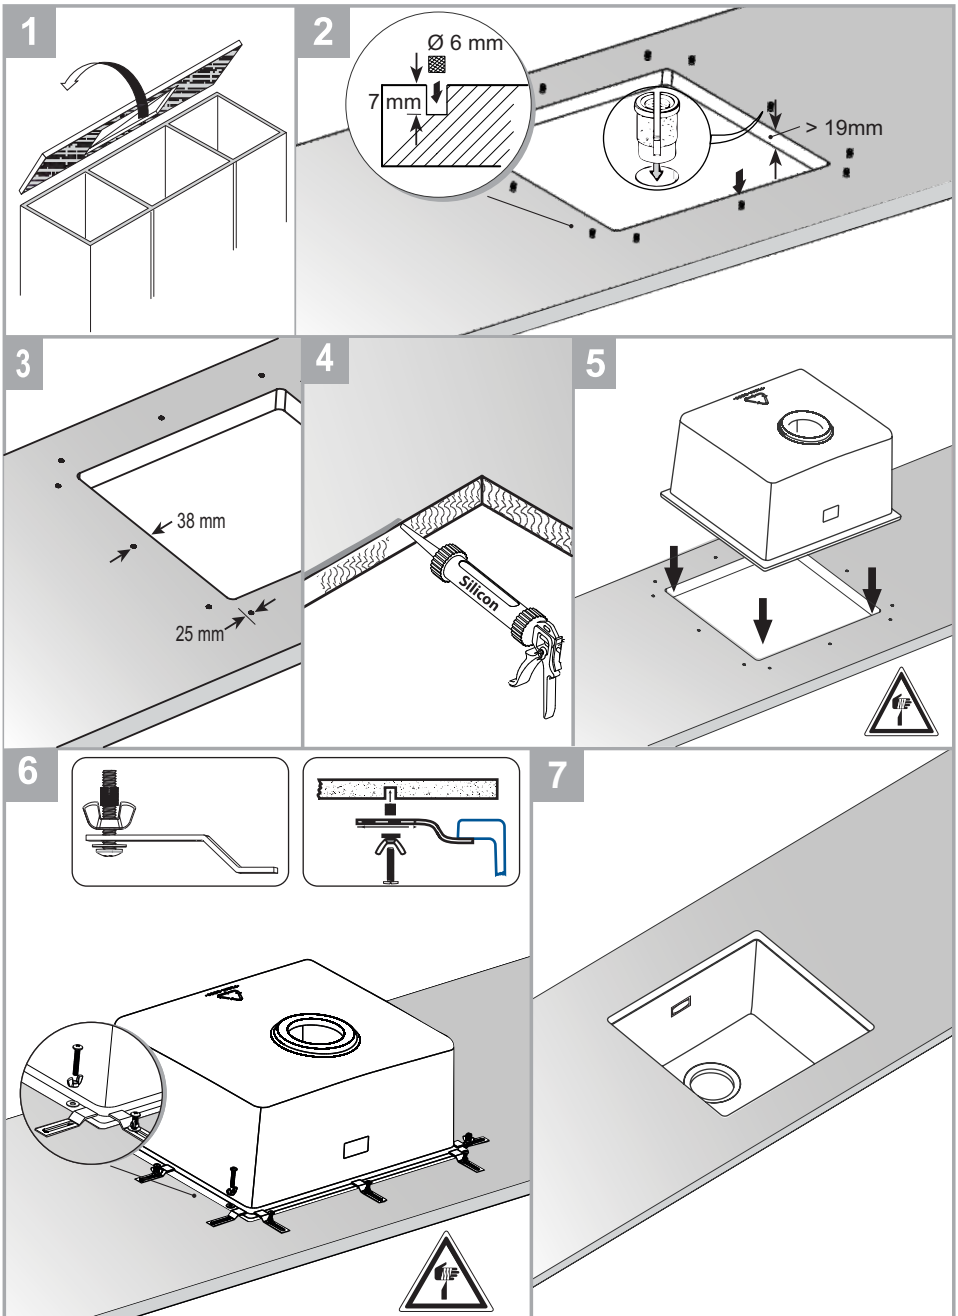

www.grohe.com

D

☎ +49 571 3989 333
helpline@grohe.de

A

☎ +43 1 68060
info-at@grohe.com

AUS

☎ +(61) 1300 54945
grohe_australia@lixil.com

B