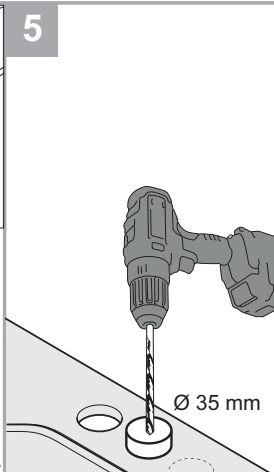

www.grohe.com

D

☎ +49 571 3989 333
helpline@grohe.de

A

☎ +43 1 68060
info-at@grohe.com

AUS

☎ +(61) 1300 54945
grohe_australia@lixil.com

B