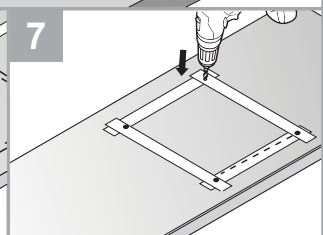

www.grohe.com

D

☎ +49 571 3989 333
helpline@grohe.de

A

☎ +43 1 68060
info-at@grohe.com

AUS

☎ +(61) 1300 54945
grohe_australia@lixil.com

B