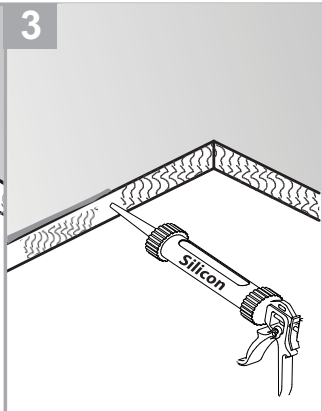

www.grohe.com

D

☎ +49 571 3989 333
helpline@grohe.de

A

☎ +43 1 68060
info-at@grohe.com

AUS

☎ +(61) 1300 54945
grohe_australia@lixil.com

B