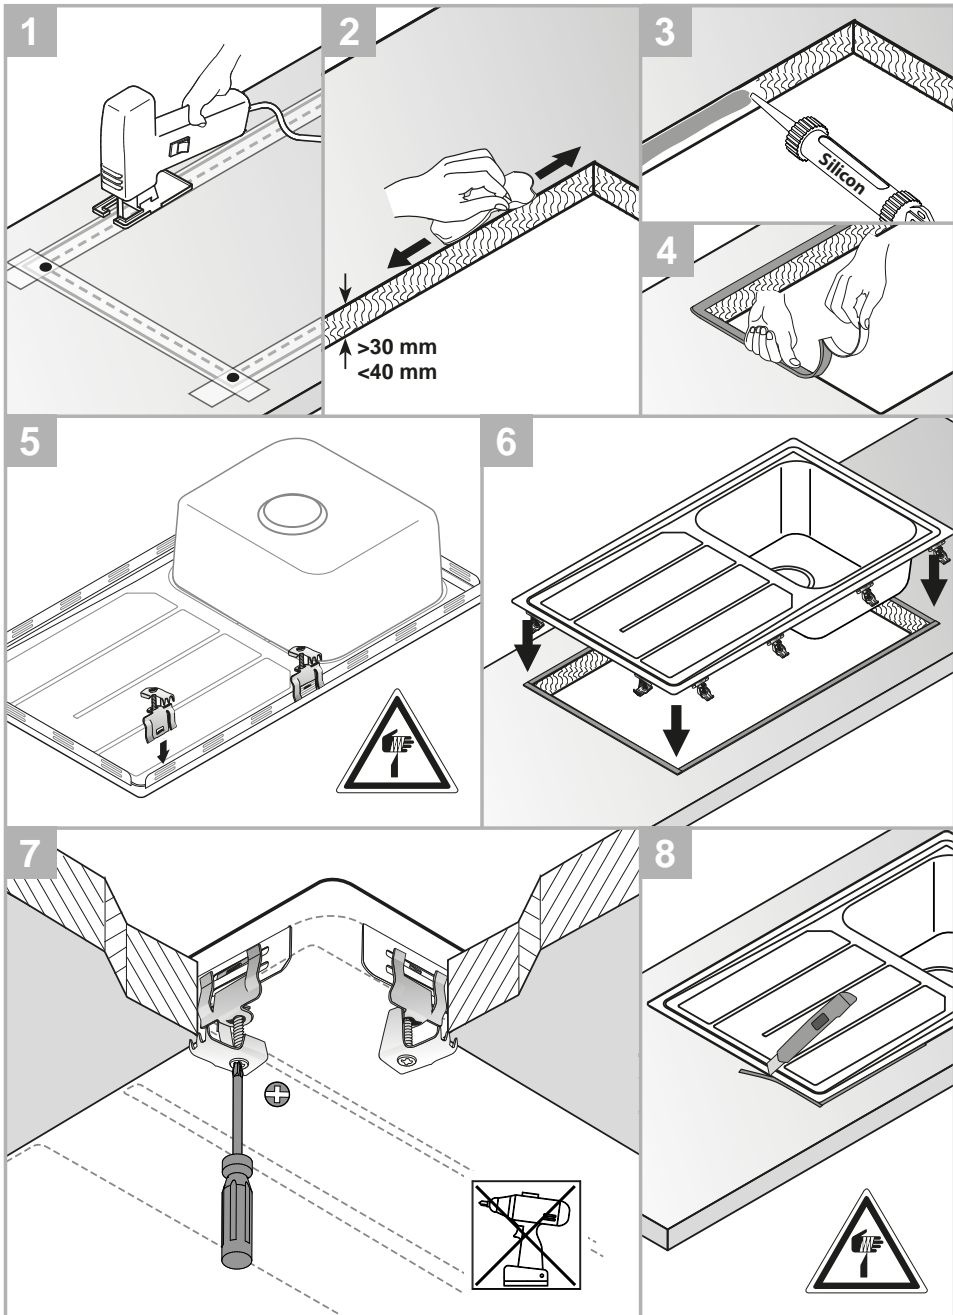

www.grohe.com

D
☎ +49 571 3989 333
helpline@grohe.de

A
☎ +43 1 68060
info-at@grohe.com

AUS
☎ +(61) 1300 54945
grohe_australia@lixil.com

B
☎ +32 16 230660
info.be@grohe.com

BG
☎ +359 2 9719959
grohe-bulgaria@grohe.com