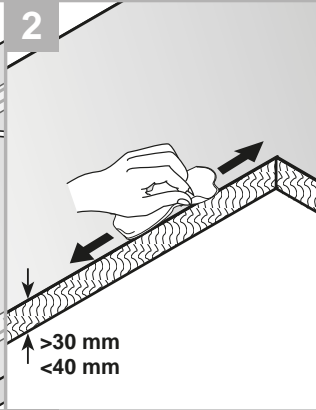

www.grohe.com

D
☎ +49 571 3989 333
helpline@grohe.de

A
☎ +43 1 68060
info-at@grohe.com

AUS
☎ +(61) 1300 54945
grohe_australia@lixil.com

B
☎ +32 16 230660
info.be@grohe.com

BG
☎ +359 2 9719959
grohe-bulgaria@grohe.com