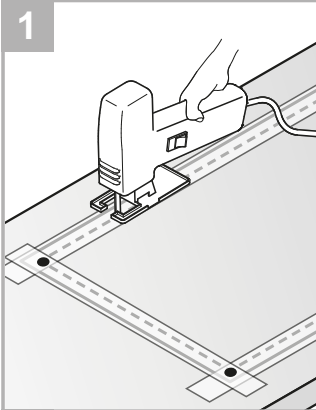

www.grohe.com

D
☎ +49 571 3989 333
helpline@grohe.de

A
☎ +43 1 68060
info-at@grohe.com

AUS
☎ +(61) 1300 54945
grohe_australia@lixil.com

B
☎ +32 16 230660
info.be@grohe.com

BG
☎ +359 2 9719959
grohe-bulgaria@grohe.com