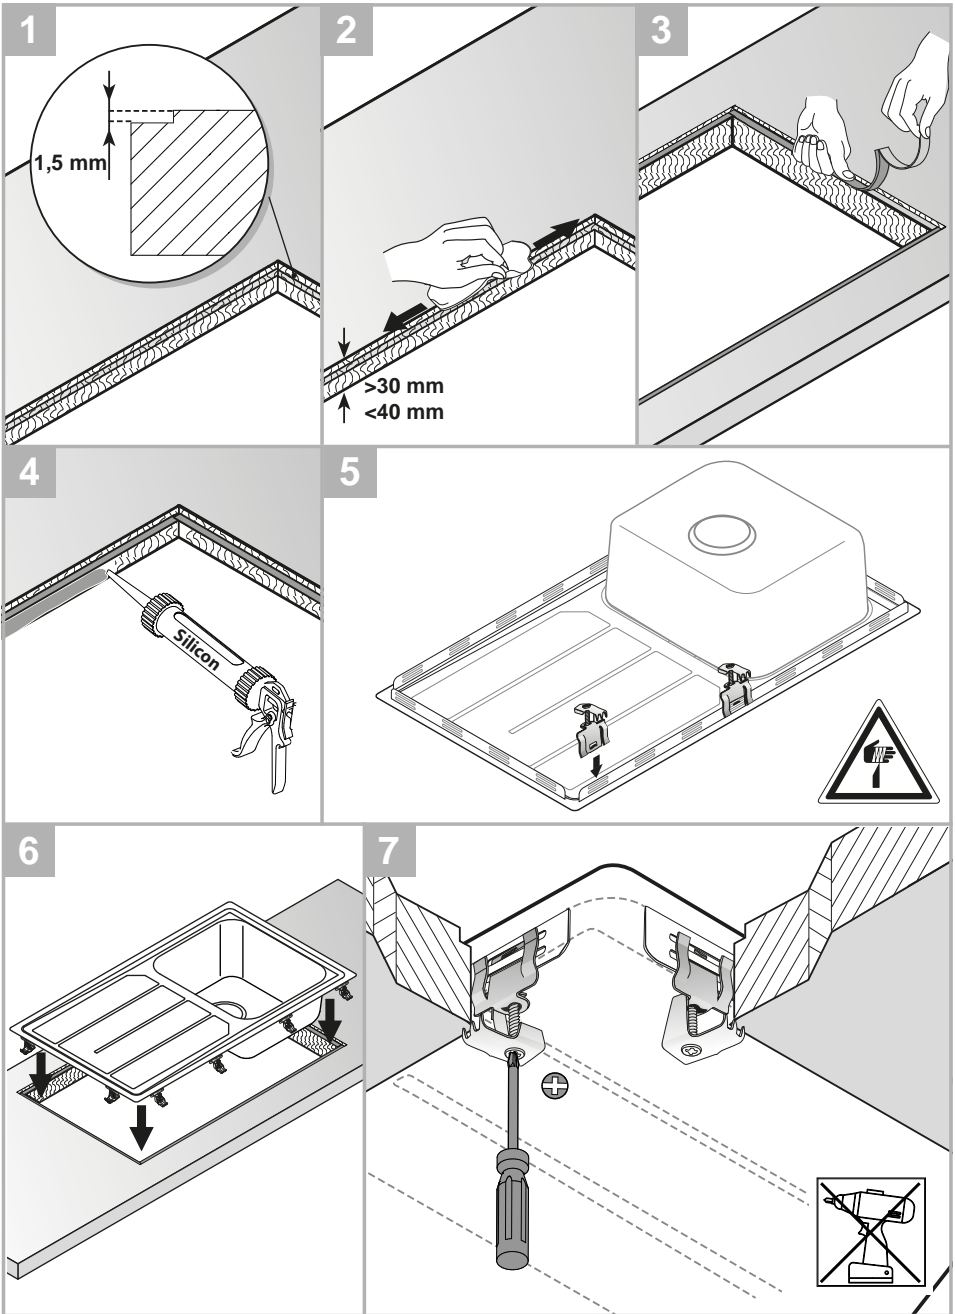

www.grohe.com

D
☎ +49 571 3989 333
helpline@grohe.de

A
☎ +43 1 68060
info-at@grohe.com

AUS
☎ +(61) 1300 54945
grohe_australia@lixil.com

B
☎ +32 16 230660
info.be@grohe.com

BG
☎ +359 2 9719959
grohe-bulgaria@grohe.com