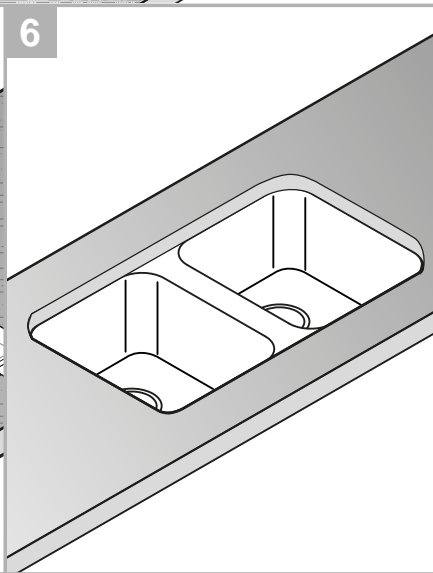

www.grohe.com

D
☎ +49 571 3989 333
helpline@grohe.de

A
☎ +43 1 68060
info-at@grohe.com

AUS
☎ +(61) 1300 54945
grohe_australia@lixil.com

B
☎ +32 16 230660
info.be@grohe.com

BG
☎ +359 2 9719959
grohe-bulgaria@grohe.com