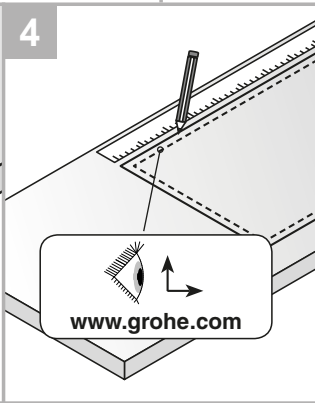

www.grohe.com

D
☎ +49 571 3989 333
helpline@grohe.de

A
☎ +43 1 68060
info-at@grohe.com

AUS
☎ +(61) 1300 54945
grohe_australia@lixil.com

B
☎ +32 16 230660
info.be@grohe.com

BG
☎ +359 2 9719959
grohe-bulgaria@grohe.com