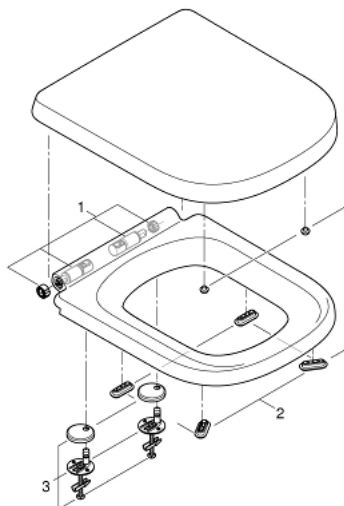

39 331 001 EURO CERAMIC СИДЕНЬЕ ДЛЯ УНИТАЗА

ОПИСАНИЕ ПРОДУКТА

- с крышкой
- быстросъемное сиденье
- съемное
- материал: Дюропласт
- с креплением
- крепеж из нержавеющей стали
- легкая фиксация сверху
- выдерживает нагрузку 150 кг
- подходит для всех унитазов GROHE Euro Ceramic

39 331 001 **EURO CERAMIC СИДЕНЬЕ ДЛЯ УНИТАЗА**

ЗАПАСНЫЕ ЧАСТИ

- 1: Микролифт (Order-nr. 49528000)
- 2: Шумоглушитель (Order-nr. 49536000)
- 3: Крепежный набор (Order-nr. 49529000)