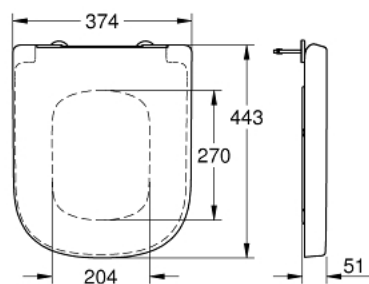

39 331 001 EURO CERAMIC СИДЕНЬЕ ДЛЯ УНИТАЗА

ОПИСАНИЕ ПРОДУКТА

- с крышкой
- быстросъемное сиденье
- съемное
- материал: Дюропласт
- с креплением
- крепеж из нержавеющей стали
- легкая фиксация сверху
- выдерживает нагрузку 150 кг
- подходит для всех унитазов GROHE Euro Ceramic

39 331 001 **EURO CERAMIC СИДЕНЬЕ ДЛЯ УНИТАЗА**

ЗАПАСНЫЕ ЧАСТИ

- 1: Микролифт (Order-nr. 49528000)
- 2: Шумоглушитель (Order-nr. 49536000)
- 3: Крепежный набор (Order-nr. 49529000)