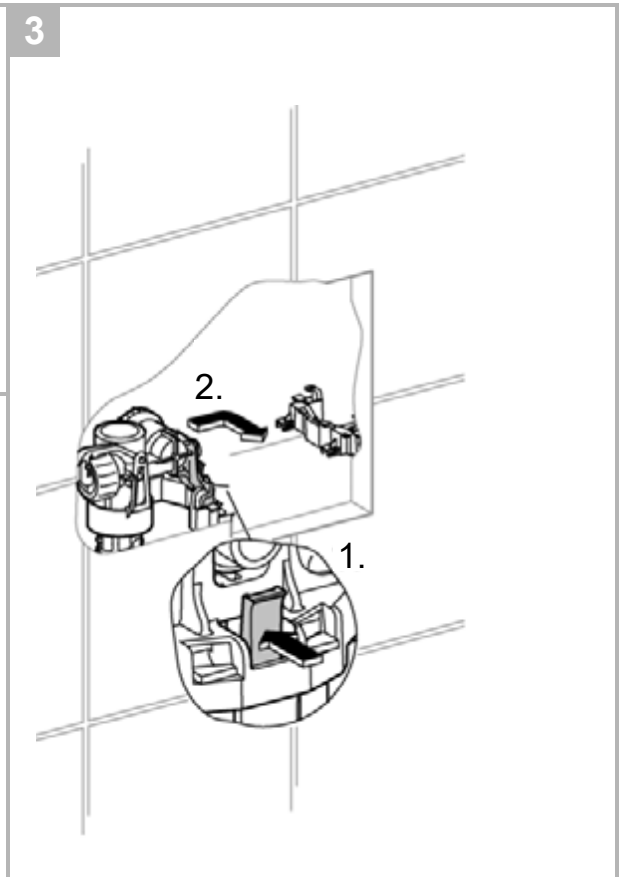

6

7

SERVICE

		X	Y	
6 l	3 l	81 mm	75 mm	
9 l	4,5 l	74 mm	75 mm	
5,5 l	3 l	119 mm	108 mm	

BS 1212-2

SERVICE

Pure Freude an Wasser

**GROHE**