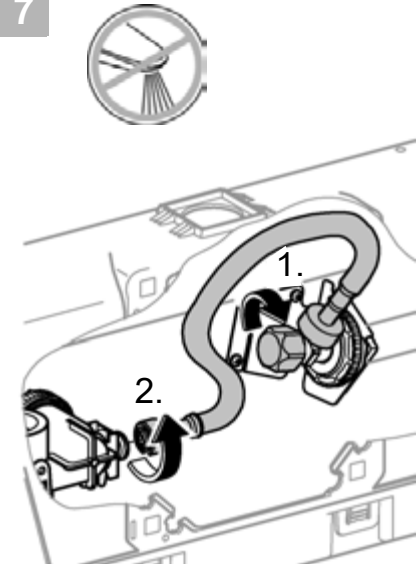

6

7

SERVICE

		X	Y	
6 l	3 l	81 mm	75 mm	
9 l	4,5 l	74 mm	75 mm	
5,5 l	3 l	119 mm	108 mm	

BS 1212-2

SERVICE

Pure Freude an Wasser

**GROHE**