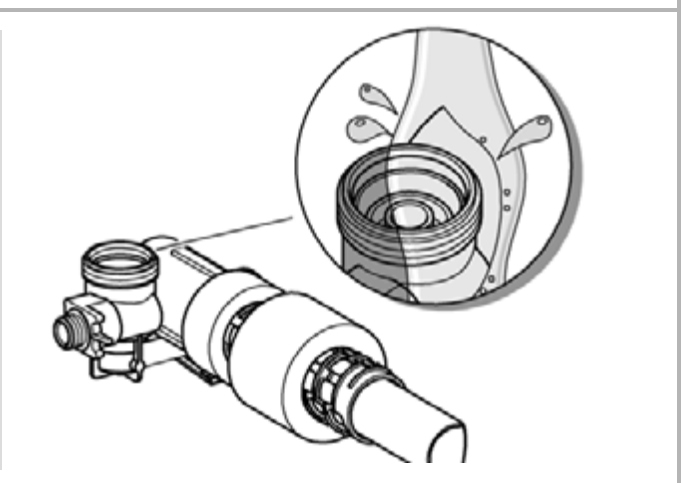

6

7

SERVICE

		X	Y	
6 l	3 l	81 mm	75 mm	
9 l	4,5 l	74 mm	75 mm	
5,5 l	3 l	119 mm	108 mm	

BS 1212-2

SERVICE

Pure Freude an Wasser

**GROHE**