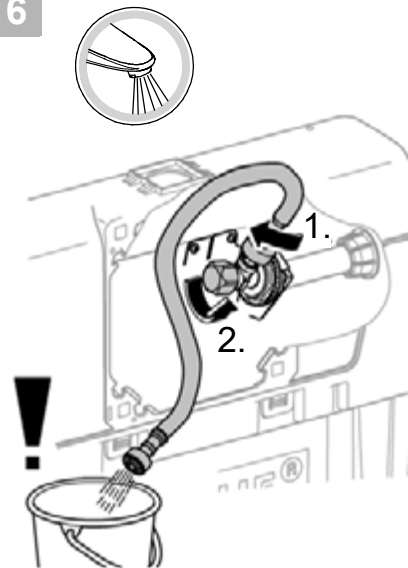

6

7

SERVICE

		X	Y	
6 l	3 l	81 mm	75 mm	
9 l	4,5 l	74 mm	75 mm	
5,5 l	3 l	119 mm	108 mm	

BS 1212-2

SERVICE

Pure Freude an Wasser

**GROHE**