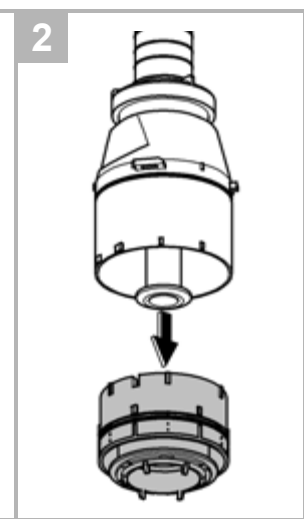

6

7

SERVICE

		X	Y	
6 l	3 l	81 mm	75 mm	
9 l	4,5 l	74 mm	75 mm	
5,5 l	3 l	119 mm	108 mm	

BS 1212-2

SERVICE

Pure Freude an Wasser

**GROHE**