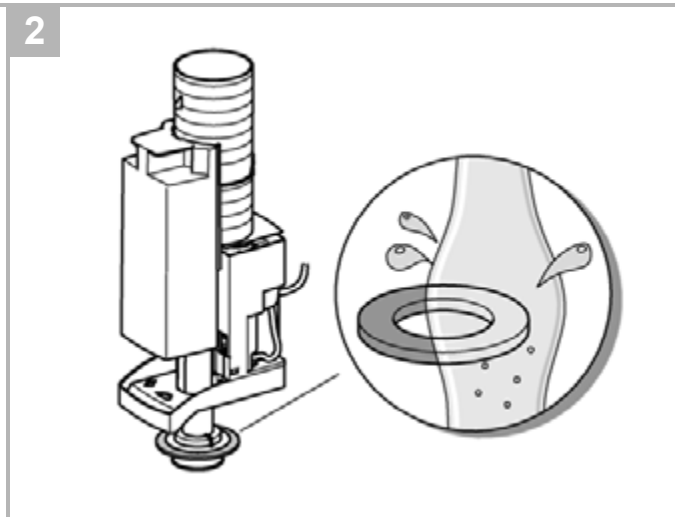

6

7

SERVICE

		X	Y	
6 l	3 l	81 mm	75 mm	
9 l	4,5 l	74 mm	75 mm	
5,5 l	3 l	119 mm	108 mm	

BS 1212-2

SERVICE

Pure Freude an Wasser

**GROHE**