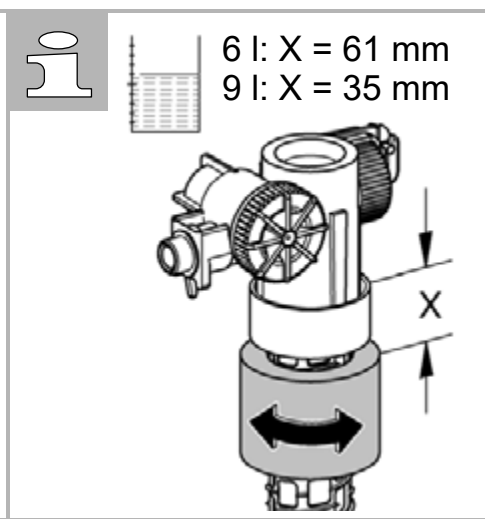

6

7

SERVICE

		X	Y	
6 l	3 l	81 mm	75 mm	
9 l	4,5 l	74 mm	75 mm	
5,5 l	3 l	119 mm	108 mm	

BS 1212-2

SERVICE

Pure Freude an Wasser

**GROHE**