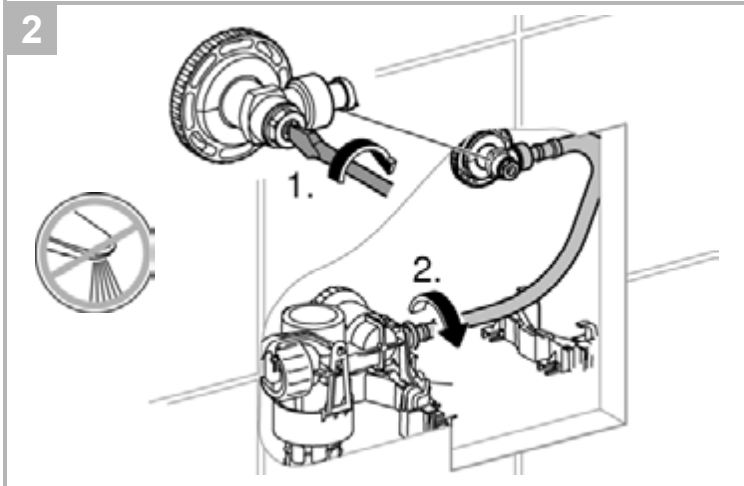

6

7

SERVICE

		X	Y	
6 l	3 l	81 mm	75 mm	
9 l	4,5 l	74 mm	75 mm	
5,5 l	3 l	119 mm	108 mm	

BS 1212-2

SERVICE

Pure Freude an Wasser

**GROHE**