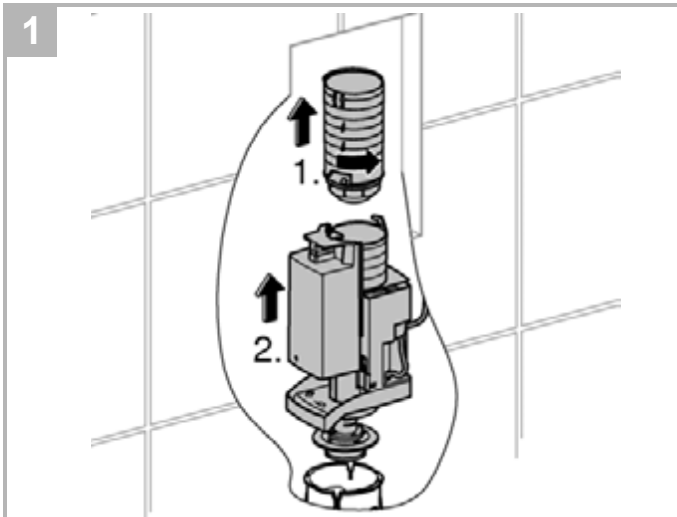

6

7

SERVICE

		X	Y	
6 l	3 l	81 mm	75 mm	
9 l	4,5 l	74 mm	75 mm	
5,5 l	3 l	119 mm	108 mm	

BS 1212-2

SERVICE

Pure Freude an Wasser

**GROHE**