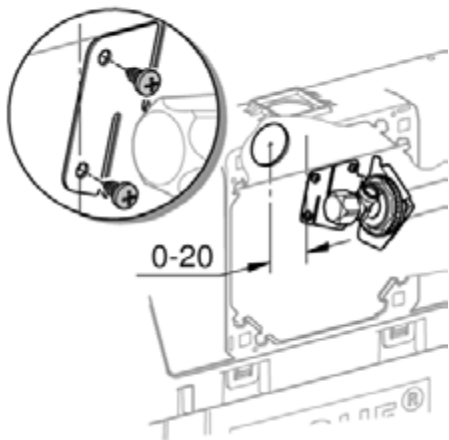

6

7

SERVICE

		X	Y	
6 l	3 l	81 mm	75 mm	
9 l	4,5 l	74 mm	75 mm	
5,5 l	3 l	119 mm	108 mm	

BS 1212-2

SERVICE

Pure Freude an Wasser

**GROHE**