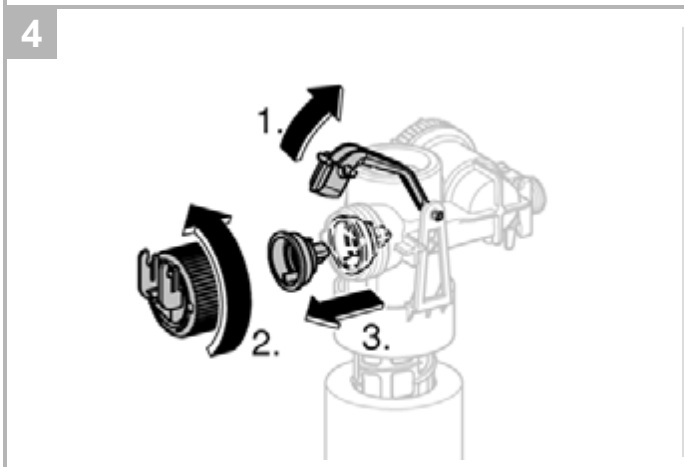

6

7

SERVICE

		X	Y	
6 l	3 l	81 mm	75 mm	
9 l	4,5 l	74 mm	75 mm	
5,5 l	3 l	119 mm	108 mm	

BS 1212-2

SERVICE

Pure Freude an Wasser

**GROHE**