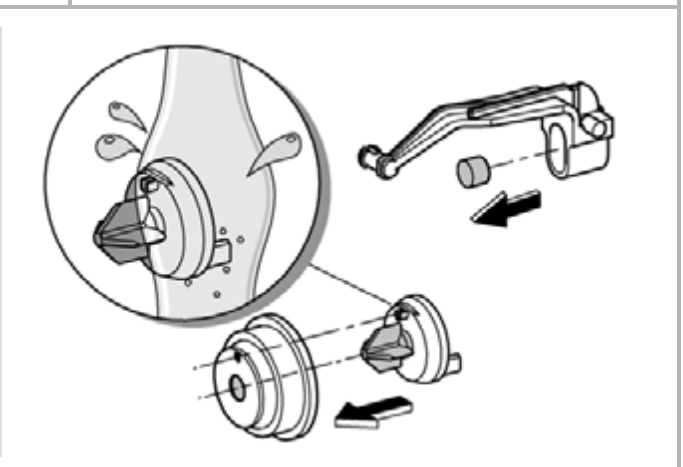

6

7

SERVICE

		X	Y	
6 l	3 l	81 mm	75 mm	
9 l	4,5 l	74 mm	75 mm	
5,5 l	3 l	119 mm	108 mm	

BS 1212-2

SERVICE

Pure Freude an Wasser

**GROHE**