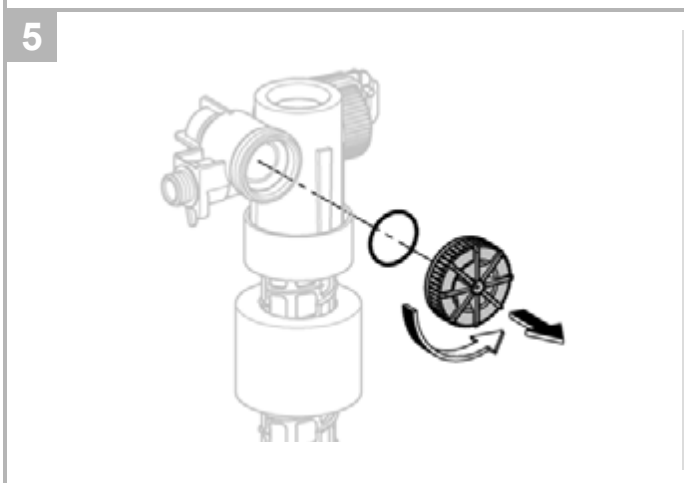

6

7

SERVICE

		X	Y	
6 l	3 l	81 mm	75 mm	
9 l	4,5 l	74 mm	75 mm	
5,5 l	3 l	119 mm	108 mm	

BS 1212-2

SERVICE

Pure Freude an Wasser

**GROHE**