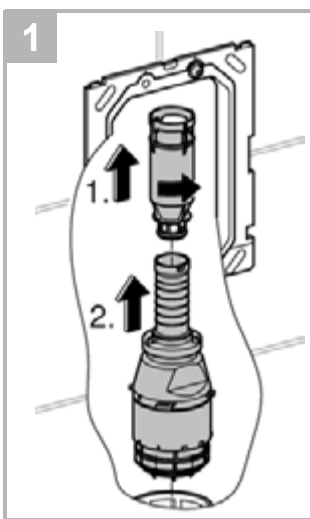

6

7

SERVICE

		X	Y	
6 l	3 l	81 mm	75 mm	
9 l	4,5 l	74 mm	75 mm	
5,5 l	3 l	119 mm	108 mm	

BS 1212-2

SERVICE

Pure Freude an Wasser

**GROHE**