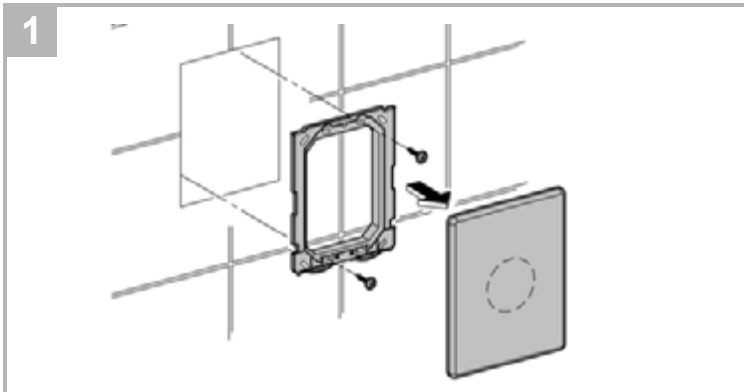

6

7

SERVICE

		X	Y	
6 l	3 l	81 mm	75 mm	
9 l	4,5 l	74 mm	75 mm	
5,5 l	3 l	119 mm	108 mm	

BS 1212-2

SERVICE

Pure Freude an Wasser

**GROHE**