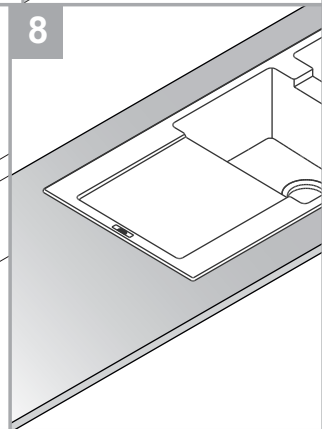

www.grohe.com

D

☎ +49 571 3989 333
helpline@grohe.de

A

☎ +43 1 68060
info-at@grohe.com

AUS

☎ +(61) 1300 54945
grohe_australia@lixil.com

B