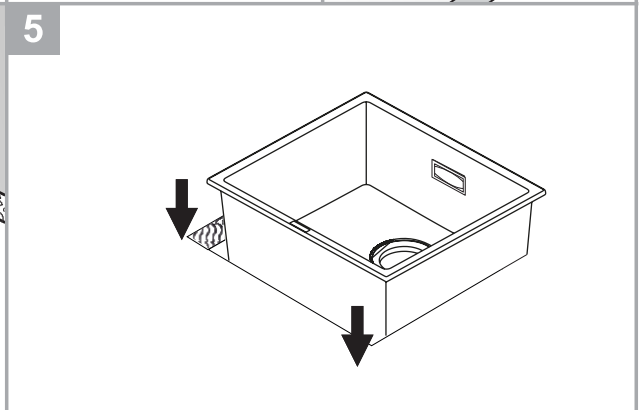

www.grohe.com

D

☎ +49 571 3989 333
helpline@grohe.de

A

☎ +43 1 68060
info-at@grohe.com

AUS

☎ +(61) 1300 54945
grohe_australia@lixil.com

B