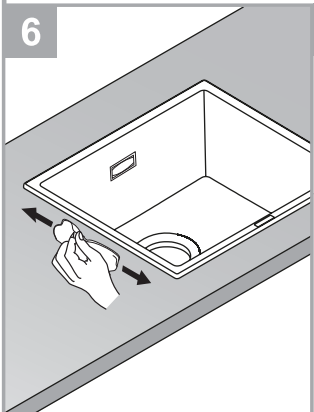

www.grohe.com

D

☎ +49 571 3989 333
helpline@grohe.de

A

☎ +43 1 68060
info-at@grohe.com

AUS

☎ +(61) 1300 54945
grohe_australia@lixil.com

B