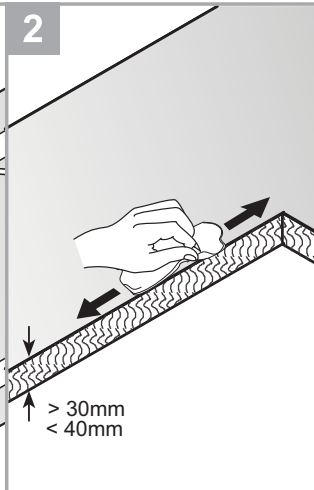

www.grohe.com

D

☎ +49 571 3989 333
helpline@grohe.de

A

☎ +43 1 68060
info-at@grohe.com

AUS

☎ +(61) 1300 54945
grohe_australia@lixil.com

B