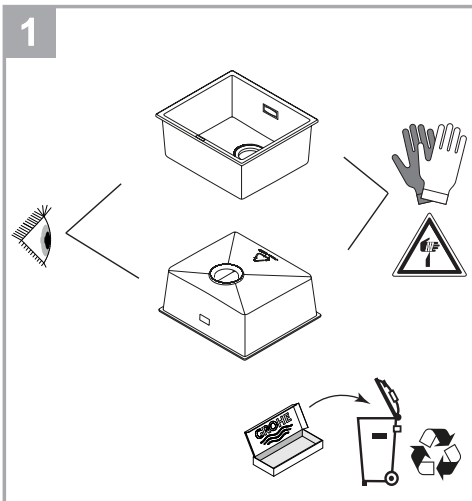

www.grohe.com

D

☎ +49 571 3989 333
helpline@grohe.de

A

☎ +43 1 68060
info-at@grohe.com

AUS

☎ +(61) 1300 54945
grohe_australia@lixil.com

B