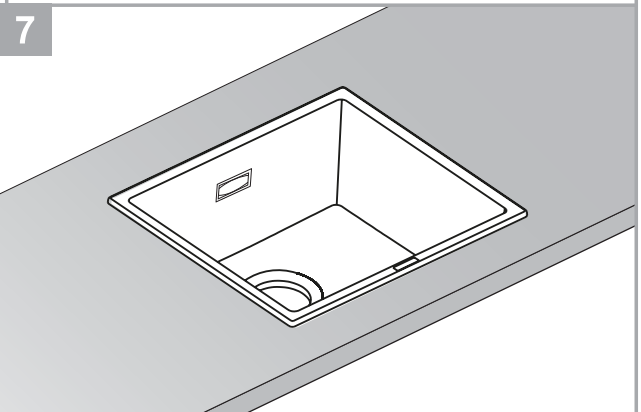

www.grohe.com

D

☎ +49 571 3989 333
helpline@grohe.de

A

☎ +43 1 68060
info-at@grohe.com

AUS

☎ +(61) 1300 54945
grohe_australia@lixil.com

B