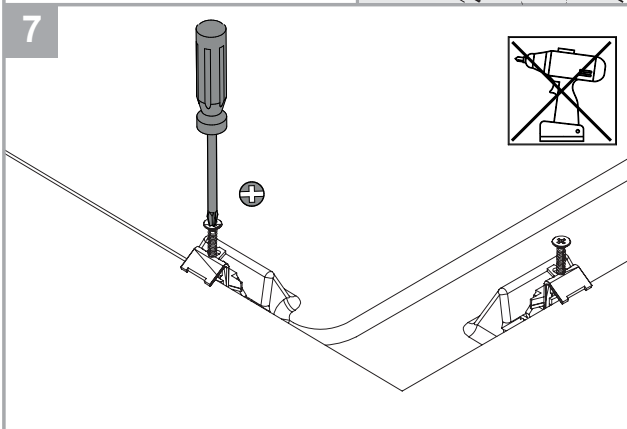

www.grohe.com

D

☎ +49 571 3989 333
helpline@grohe.de

A

☎ +43 1 68060
info-at@grohe.com

AUS

☎ +(61) 1300 54945
grohe_australia@lixil.com

B