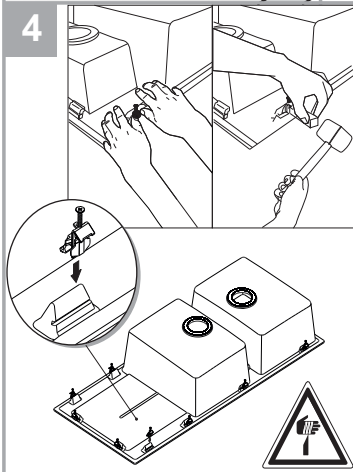

www.grohe.com

D

☎ +49 571 3989 333
helpline@grohe.de

A

☎ +43 1 68060
info-at@grohe.com

AUS

☎ +(61) 1300 54945
grohe_australia@lixil.com

B