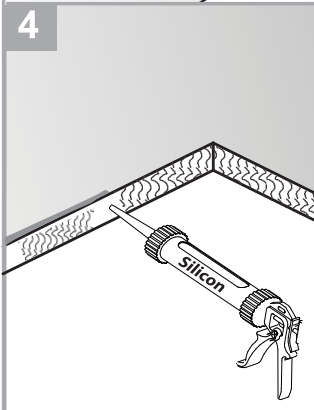

www.grohe.com

D

☎ +49 571 3989 333
helpline@grohe.de

A

☎ +43 1 68060
info-at@grohe.com

AUS

☎ +(61) 1300 54945
grohe_australia@lixil.com

B