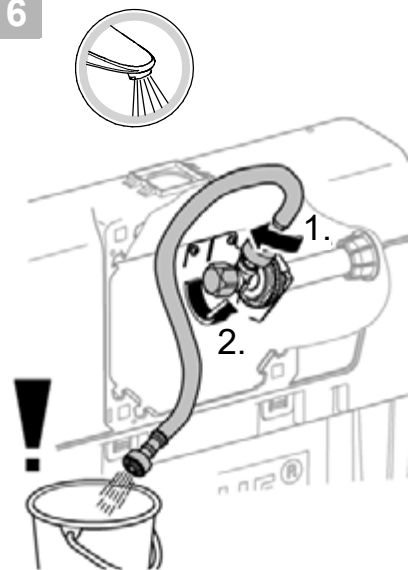

6

7

SERVICE

		X	Y	
6 l	3 l	81 mm	75 mm	
9 l	4,5 l	74 mm	75 mm	
5,5 l	3 l	119 mm	108 mm	

BS 1212-2

SERVICE

Pure Freude an Wasser

GROHE