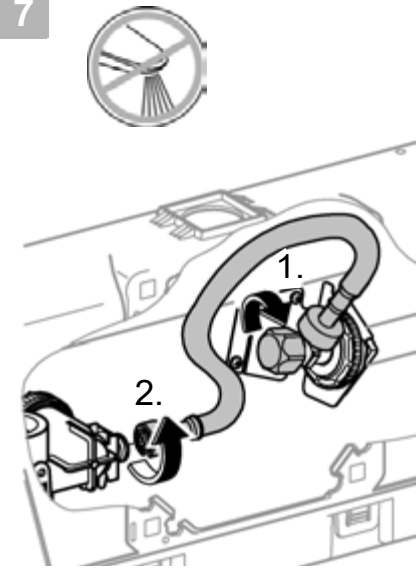

6

7

SERVICE

		X	Y	
6 l	3 l	81 mm	75 mm	
9 l	4,5 l	74 mm	75 mm	
5,5 l	3 l	119 mm	108 mm	

BS 1212-2

SERVICE

Pure Freude an Wasser

GROHE