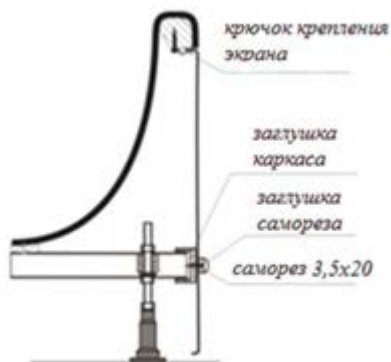

ИНСТРУКЦИЯ ПО УСТАНОВКЕ ДЕКОРАТИВНЫХ ПАНЕЛЕЙ LAVINIA VOHO COMPLEMENT 35500030 / 35500031 / 35500032

Уважаемые Потребители! Благодарим Вас за выбор продукции Lavinia Voхо.

1. Фронтальная панель

2. Торцевая панель