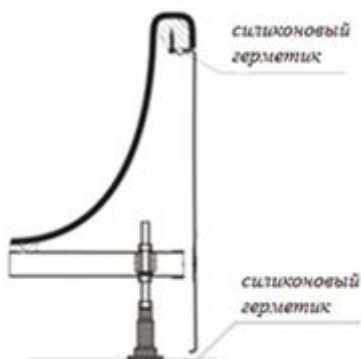

При варианте монтажа ванны на ножки