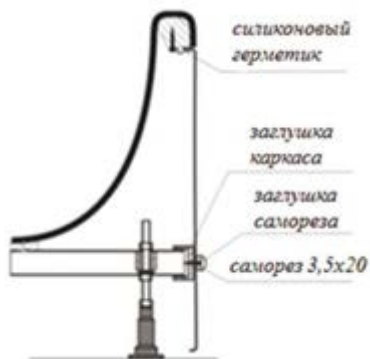

ИНСТРУКЦИЯ ПО УСТАНОВКЕ ДЕКОРАТИВНЫХ ПАНЕЛЕЙ LAVINIA VOHO COMPLEMENT 35500030 / 35500031 / 35500032

Уважаемые Потребители! Благодарим Вас за выбор продукции Lavinia Voхо.

1. Фронтальная панель

2. Торцевая панель