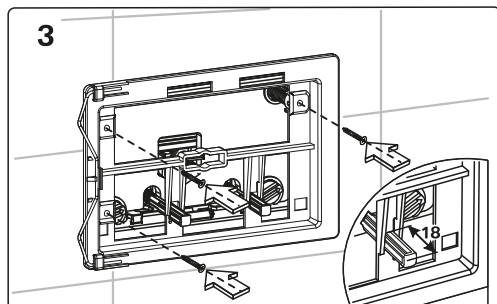

При наличии любых защитных пленок и иных элементов упаковки – удалите их с изделия до начала установки. При выполнении работ по установке клавиши смыва для инсталляционной системы следуйте мерам предосторожности, обычно предпринимаемым при выполнении механико-сборочных работ.

Для удобства распознавания составных элементов полный перечень комплектующих с их изображением размещен схематично в блоках с последовательным описанием этапов монтажа.

1 x

1 x

2 x

3 x

3 x

ПРАВИЛА ЭКСПЛУАТАЦИИ