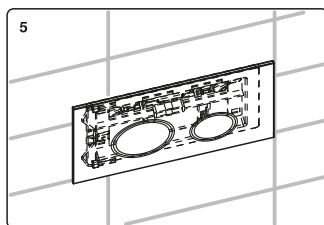

СТАНДАРТНЫЙ МОНТАЖ