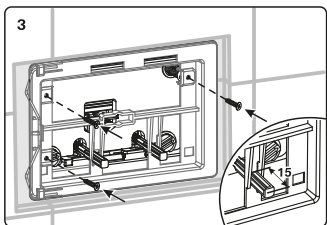

## КОМПЛЕКТАЦИЯ И ИНСТРУКЦИЯ ПО УСТАНОВКЕ

При наличии любых защитных пленок и иных элементов упаковки – удалите их с изделия до начала установки. При выполнении работ по установке клавиши смыва для инсталляционной системы следуйте мерам предосторожности, обычно предпринимаемым при выполнении механико-сборочных работ.

Для удобства распознавания составных элементов полный перечень комплектующих с их изображением размещен схематично в блоках с последовательным описанием этапов монтажа.

1 x

1 x

2 x

3 x

3 x

### МОНТАЖ SLIM

Пожалуйста, обязательно обратите внимание на соблюдение расстояния монтажа.