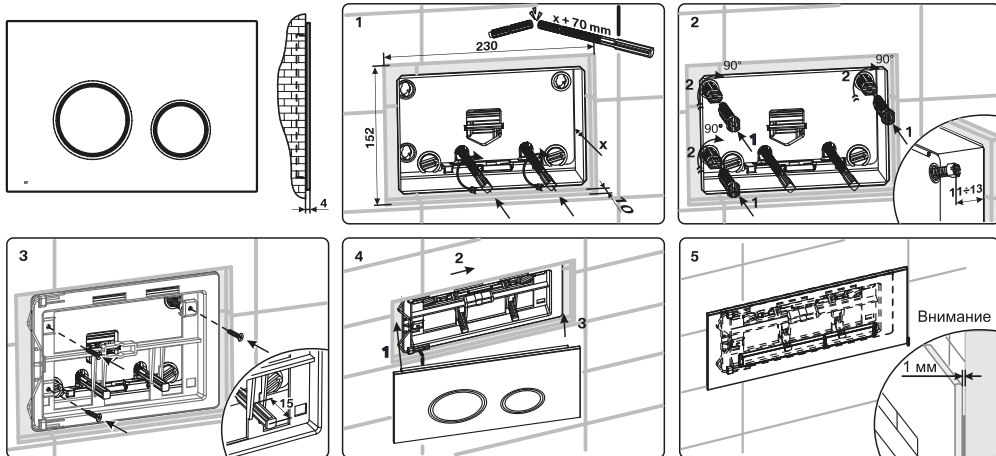

Перед установкой клавиши смыва проверьте соответствие комплектности изделия. Достаньте все комплектующие из упаковки и храните их в одном месте для исключения их утери.

КОМПЛЕКТАЦИЯ И ИНСТРУКЦИЯ ПО УСТАНОВКЕ

При наличии любых защитных пленок и иных элементов упаковки – удалите их с изделия до начала установки. При выполнении работ по установке клавиши смыва для инсталляционной системы следуйте мерам предосторожности, обычно предпринимаемым при выполнении механико-сборочных работ.

Для удобства распознавания составных элементов полный перечень комплектующих с их изображением размещен схематично в блоках с последовательным описанием этапов монтажа.

МОНТАЖ SLIM

Пожалуйста, обязательно обратите внимание на соблюдение расстояния монтажа.