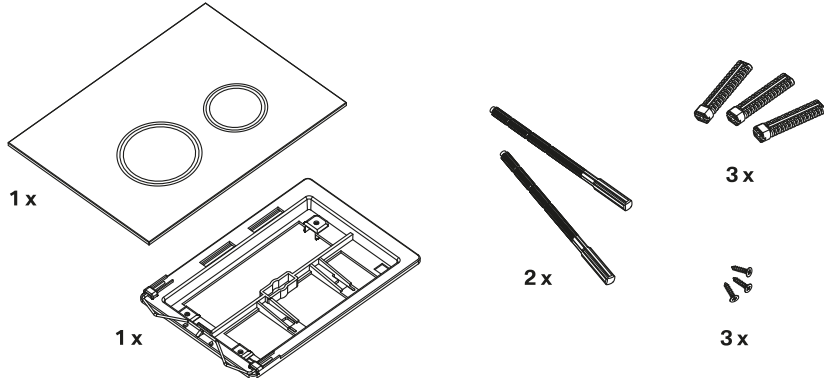

МОНТАЖ SLIM

Пожалуйста, обязательно обратите внимание на соблюдение расстояния монтажа.

СТАНДАРТНЫЙ МОНТАЖ