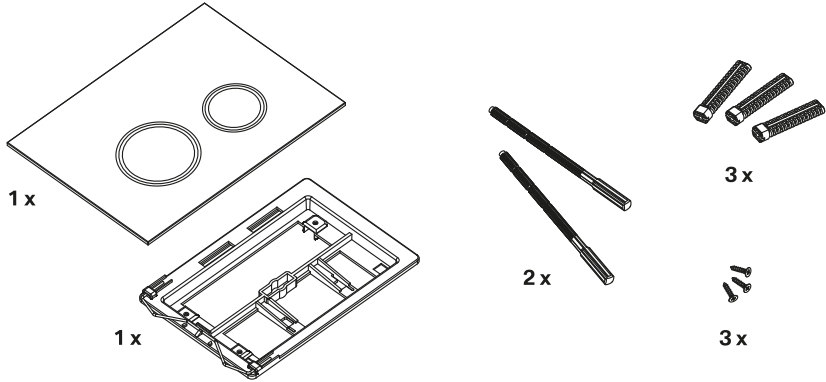

МОНТАЖ SLIM

Пожалуйста, обязательно обратите внимание на соблюдение расстояния монтажа.

СТАНДАРТНЫЙ МОНТАЖ