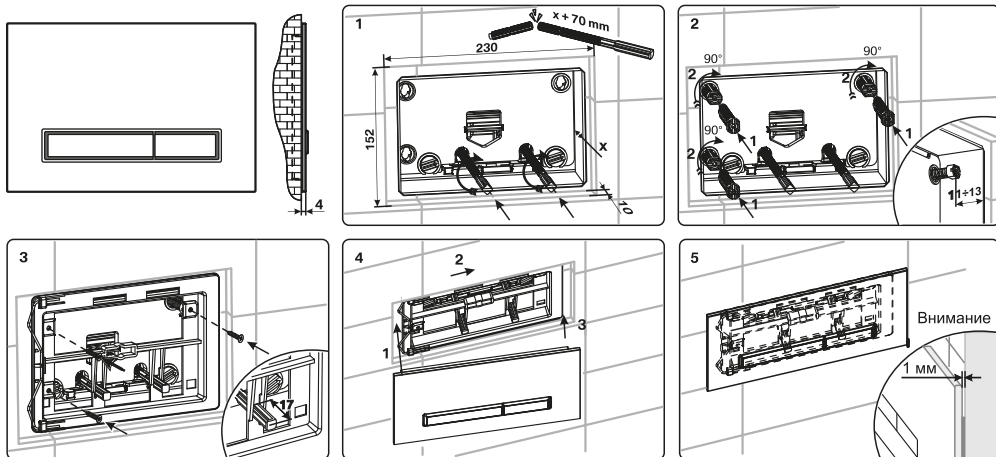

Перед установкой клавиши смыва проверьте соответствие комплектности изделия. Достаньте все комплектующие из упаковки и храните их в одном месте для исключения их утери.

КОМПЛЕКТАЦИЯ И ИНСТРУКЦИЯ ПО УСТАНОВКЕ

При наличии любых защитных пленок и иных элементов упаковки – удалите их с изделия до начала установки. При выполнении работ по установке клавиши смыва для инсталляционной системы следуйте мерам предосторожности, обычно предпринимаемым при выполнении механико-сборочных работ.

Для удобства распознавания составных элементов полный перечень комплектующих с их изображением размещен схематично в блоках с последовательным описанием этапов монтажа.

МОНТАЖ SLIM

Пожалуйста, обязательно обратите внимание на соблюдение расстояния монтажа.