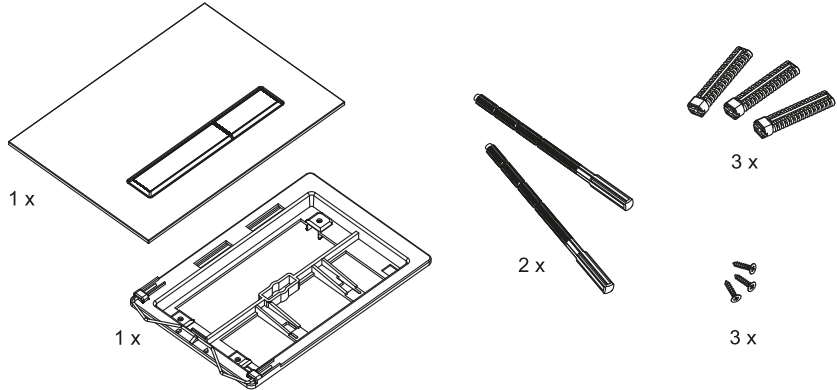

МОНТАЖ SLIM

Пожалуйста, обязательно обратите внимание на соблюдение расстояния монтажа.

СТАНДАРТНЫЙ МОНТАЖ