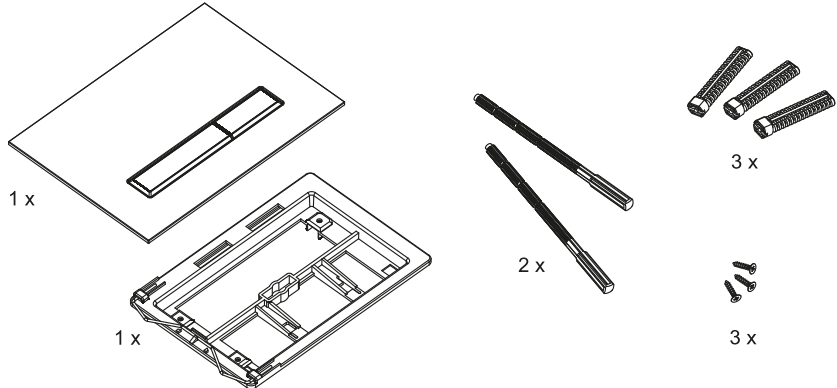

МОНТАЖ SLIM

Пожалуйста, обязательно обратите внимание на соблюдение расстояния монтажа.

СТАНДАРТНЫЙ МОНТАЖ