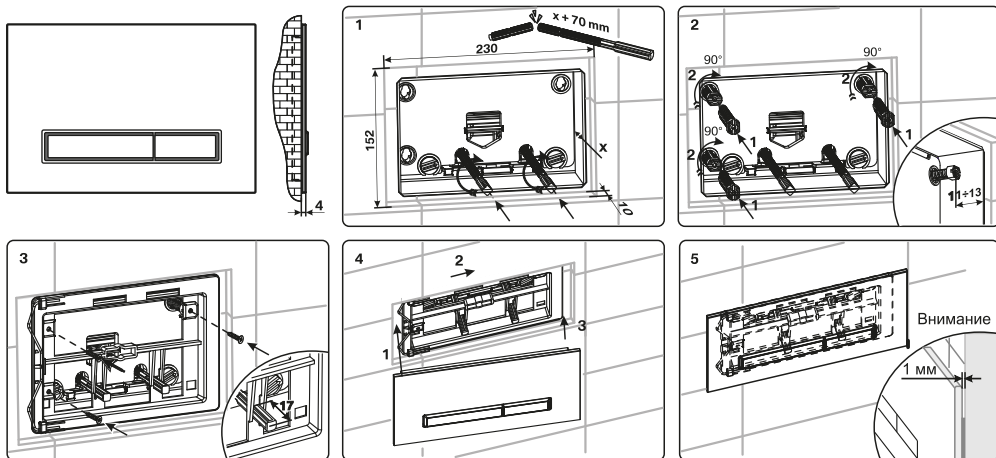

Перед установкой клавиши смыва проверьте соответствие комплектности изделия. Достаньте все комплектующие из упаковки и храните их в одном месте для исключения их утери.

КОМПЛЕКТАЦИЯ И ИНСТРУКЦИЯ ПО УСТАНОВКЕ

При наличии любых защитных пленок и иных элементов упаковки – удалите их с изделия до начала установки. При выполнении работ по установке клавиши смыва для инсталляционной системы следуйте мерам предосторожности, обычно предпринимаемым при выполнении механико-сборочных работ.

Для удобства распознавания составных элементов полный перечень комплектующих с их изображением размещен схематично в блоках с последовательным описанием этапов монтажа.

МОНТАЖ SLIM

Пожалуйста, обязательно обратите внимание на соблюдение расстояния монтажа.