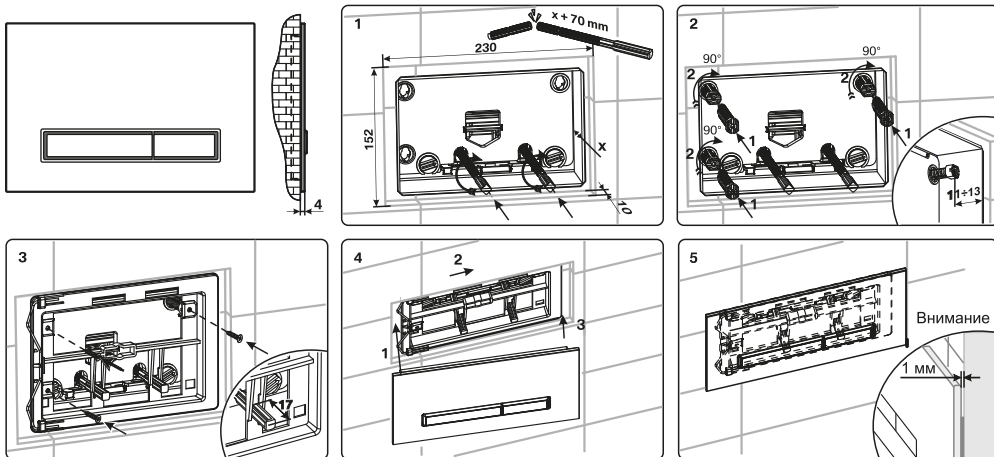

МОНТАЖ SLIM