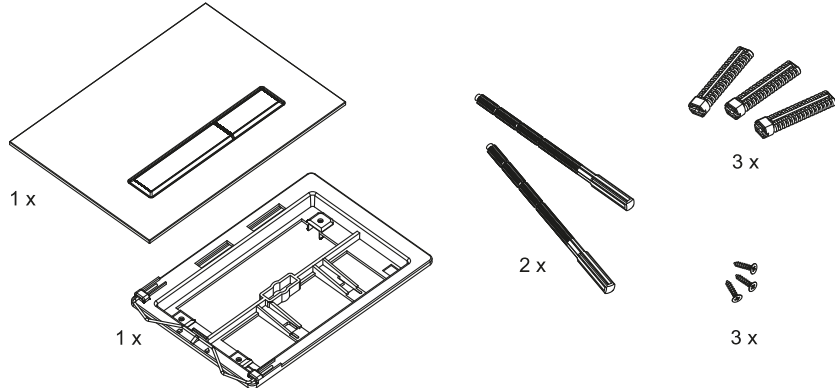

МОНТАЖ SLIM

Пожалуйста, обязательно обратите внимание на соблюдение расстояния монтажа.

СТАНДАРТНЫЙ МОНТАЖ