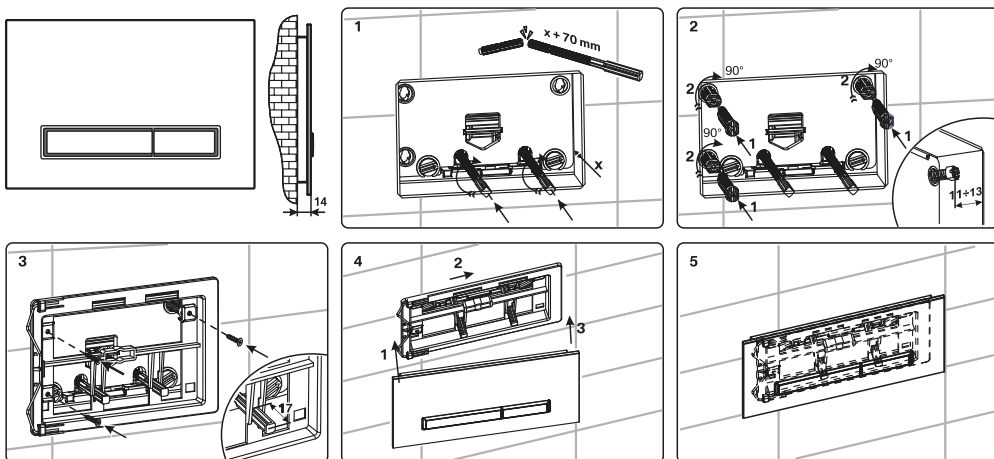

СТАНДАРТНЫЙ МОНТАЖ