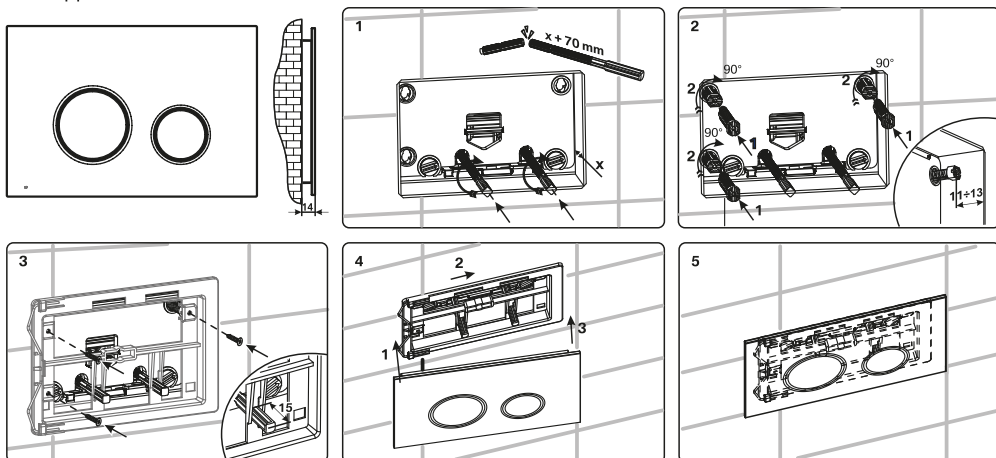

СТАНДАРТНЫЙ МОНТАЖ