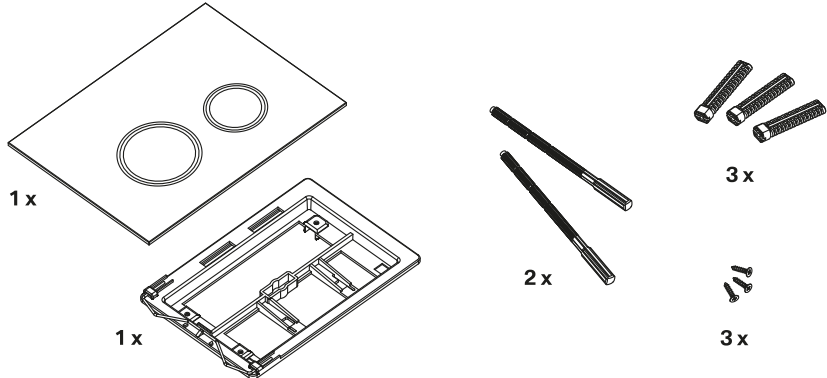

МОНТАЖ SLIM

Пожалуйста, обязательно обратите внимание на соблюдение расстояния монтажа.

СТАНДАРТНЫЙ МОНТАЖ