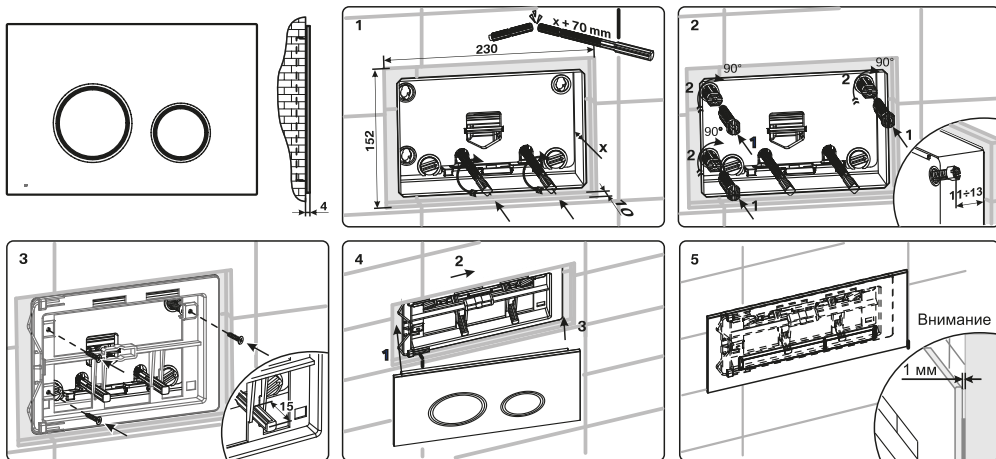

МОНТАЖ SLIM