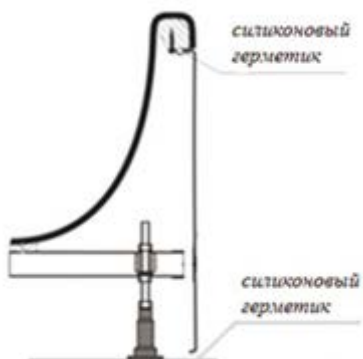

При варианте монтажа ванны на ножки