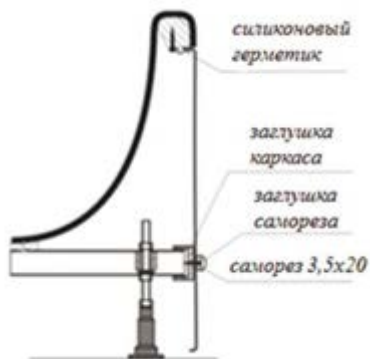

2. Торцевая панель

При варианте монтажа ванны на каркас