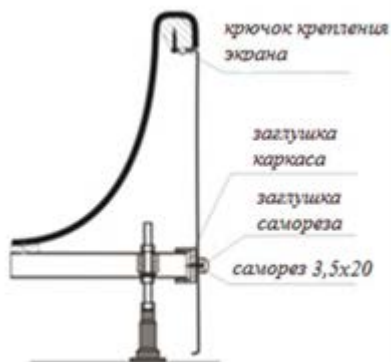

# ИНСТРУКЦИЯ ПО УСТАНОВКЕ ДЕКОРАТИВНЫХ ПАНЕЛЕЙ LAVINIA VOHO COMPLEMENT 35500030 / 35500031 / 35500032

Уважаемые Потребители! Благодарим Вас за выбор продукции Lavinia Voхо.

## 1. Фронтальная панель