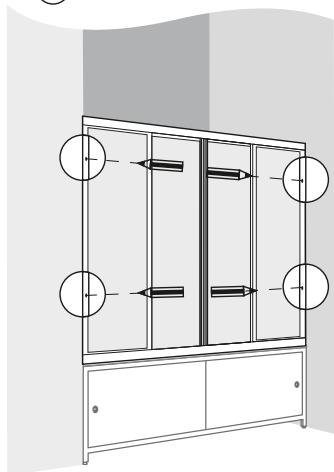

МетаКам®

**Штора для ванны (душевое ограждение)
«Купе»
Инструкция по сборке**

Комплектность

2x

3

4

5

6