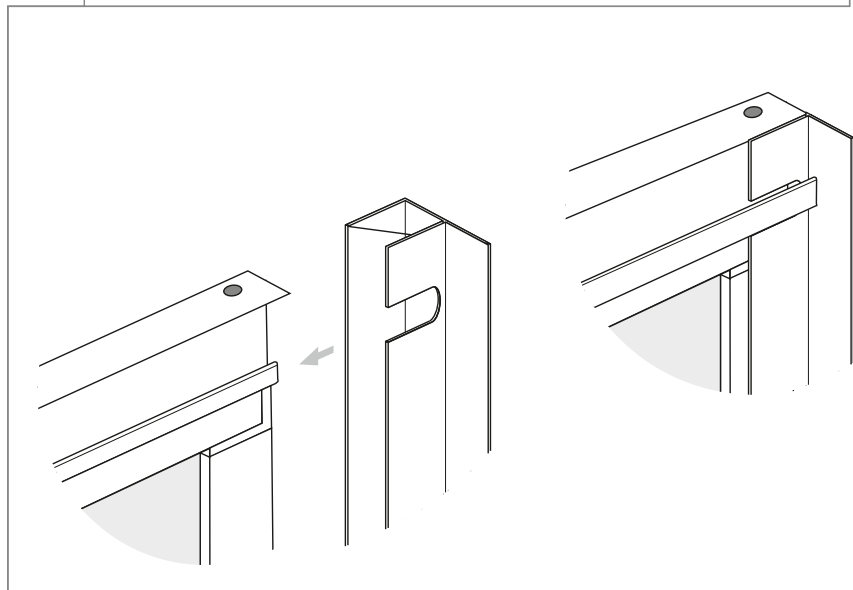

МетаКам®

**Штора для ванны (душевое ограждение)
«Купе»
Инструкция по сборке**

Комплектность

2x

3

4

5

6