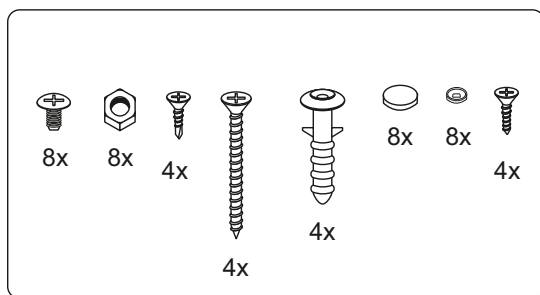

МетаКам®

**Штора для ванны (душевое ограждение)
«Купе»
Инструкция по сборке**

Комплектность

2x

3

4

5

6