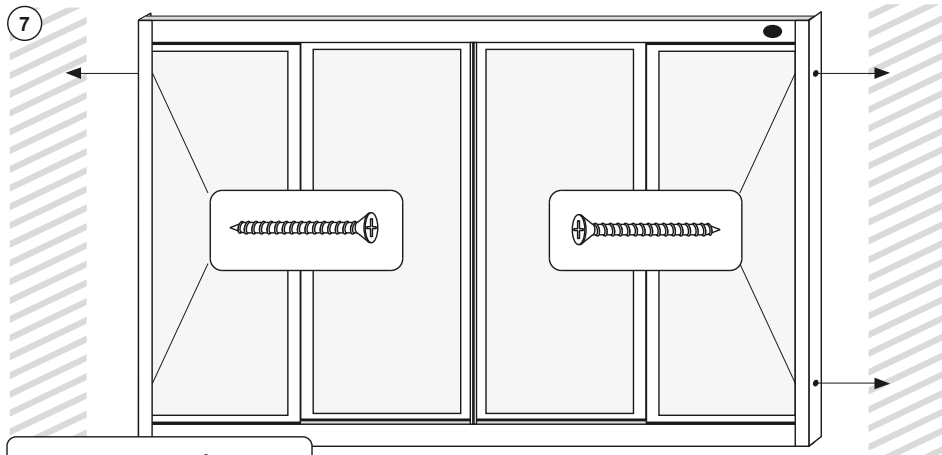

При монтаже изделия необходимо использовать строительный уровень.

7