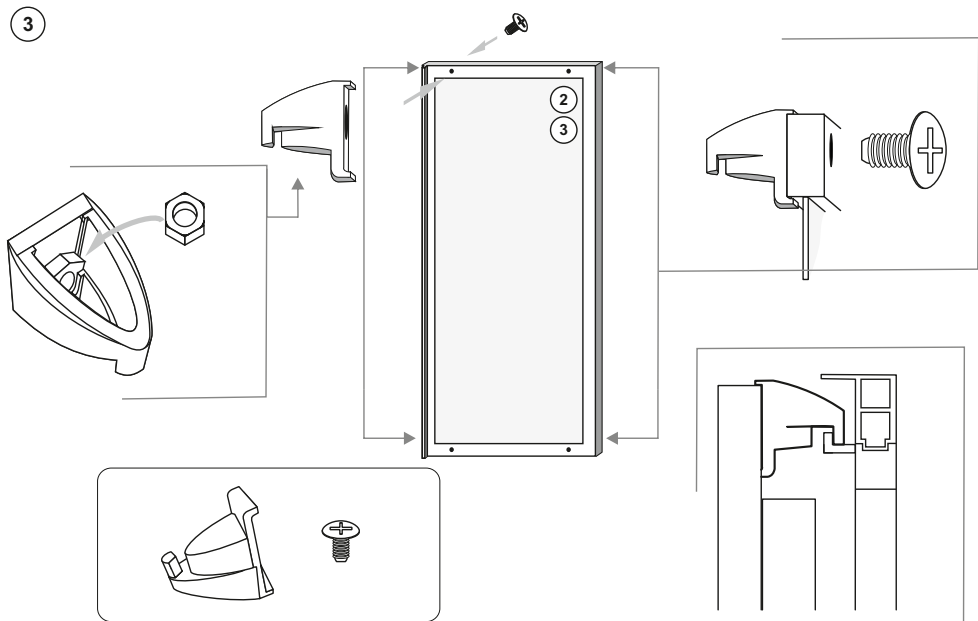

МетаКам®

**Штора для ванны (душевое ограждение)
«Купе»
Инструкция по сборке**

Комплектность

2x

3

4

5

6