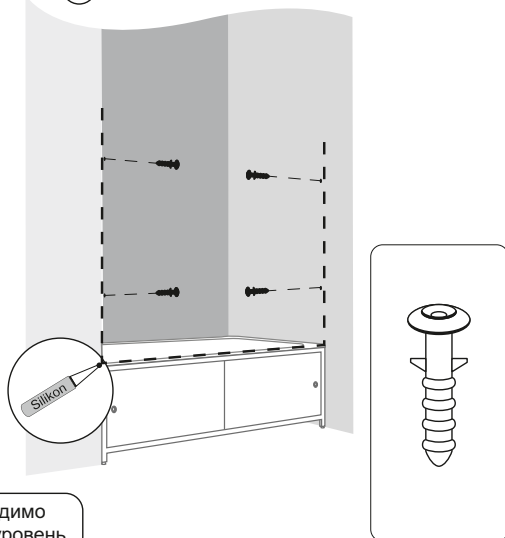

МетаКам®

**Штора для ванны (душевое ограждение)
«Купе»
Инструкция по сборке**

Комплектность

2x

3

4

5

6