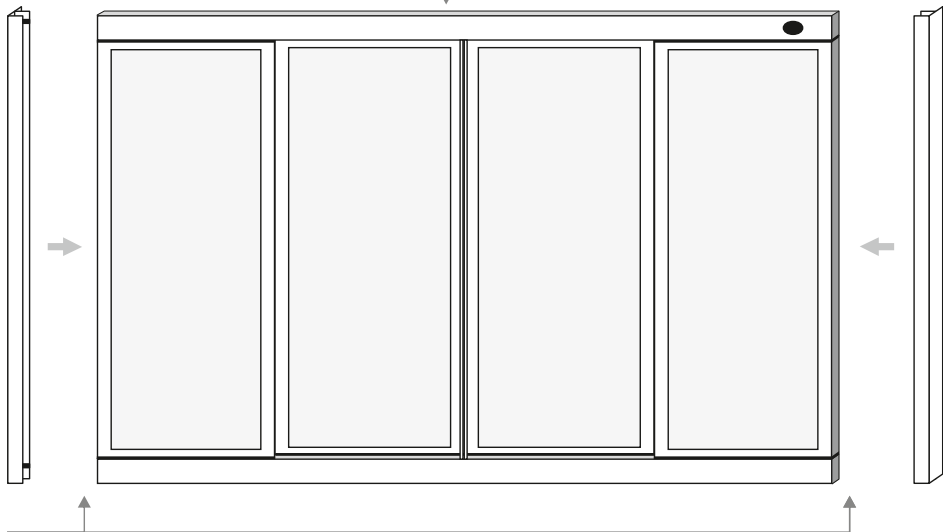

МетаКам®

**Штора для ванны (душевое ограждение)
«Купе»
Инструкция по сборке**

Комплектность

2x

3

4

5

6