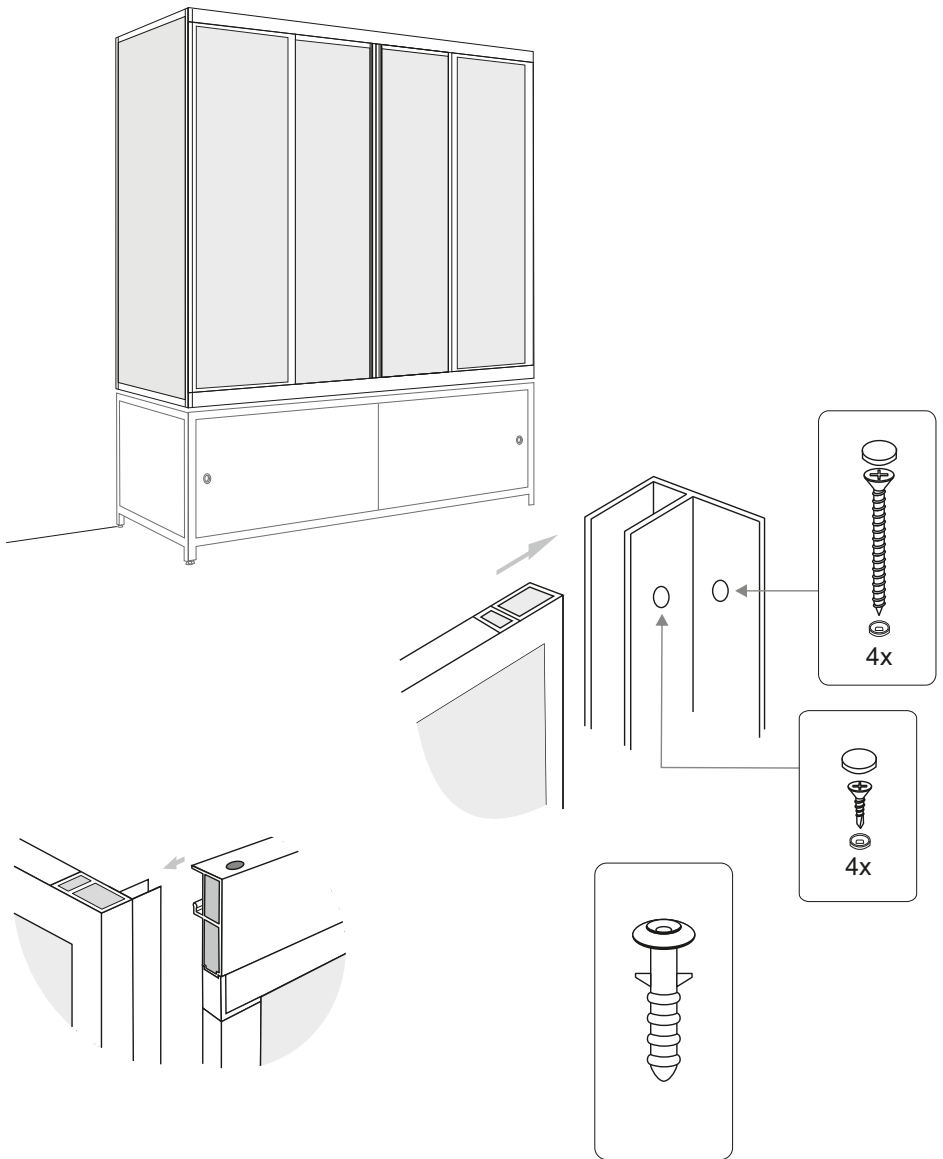

Установка торцевой шторы (в комплект не входит)