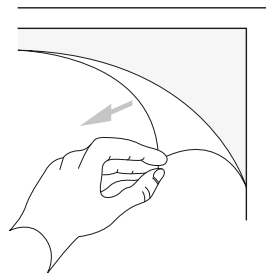

5

6

При монтаже изделия необходимо использовать строительный уровень.

7

8