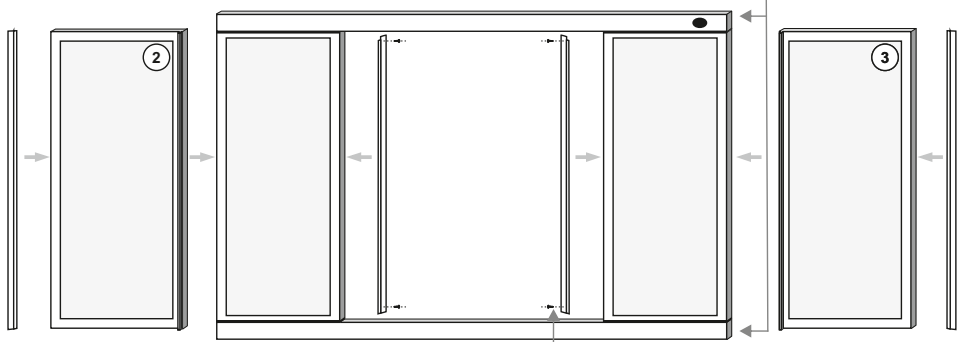

МетаКам®

**Штора для ванны (душевое ограждение)
«Купе»
Инструкция по сборке**

Комплектность

2x

3

4

5

6