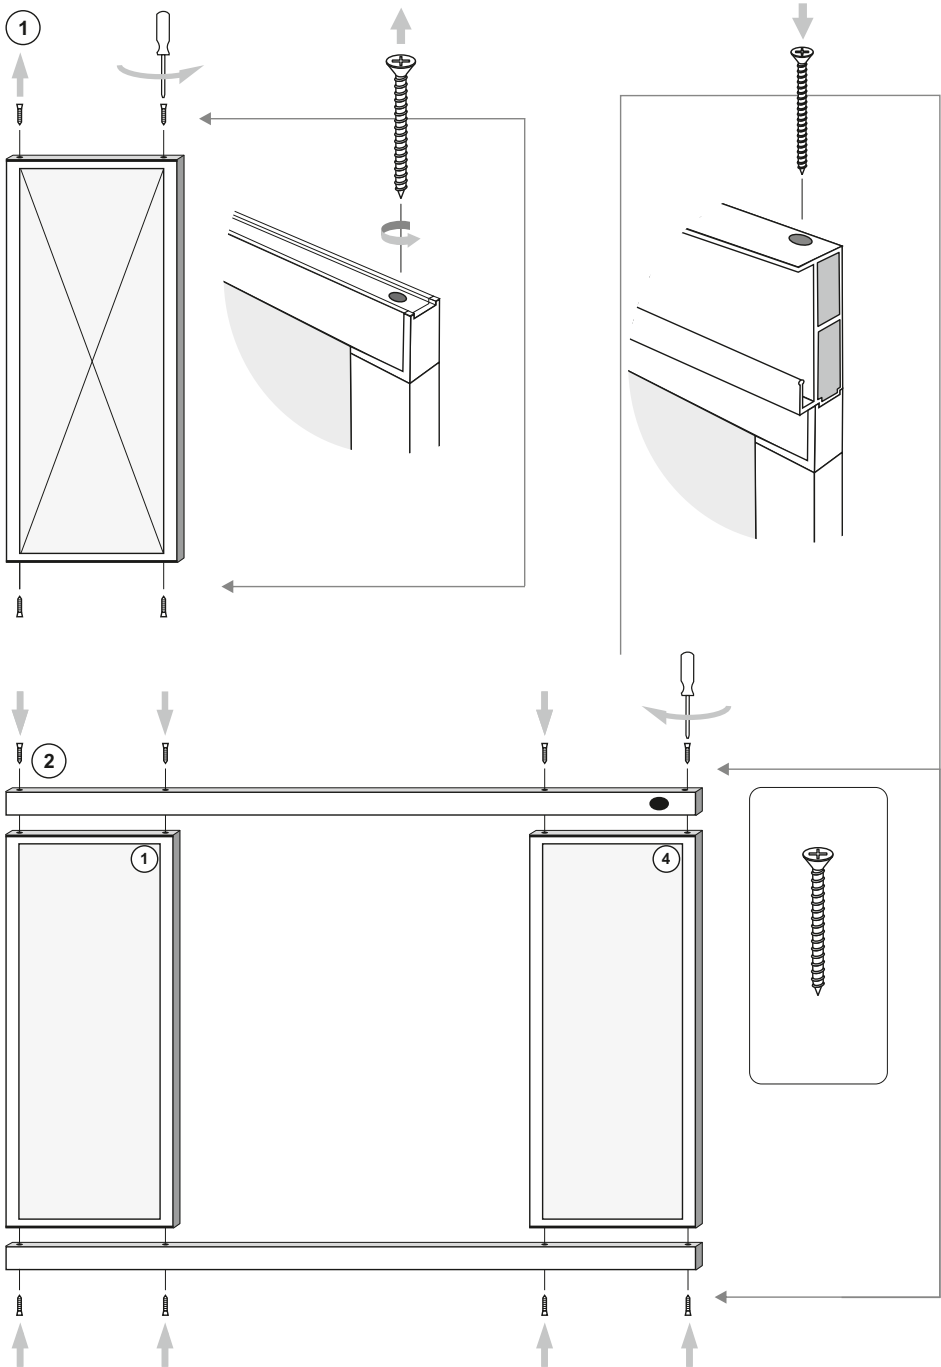

МетаКам®

**Штора для ванны (душевое ограждение)
«Купе»
Инструкция по сборке**

Комплектность

2x

3

4

5

6