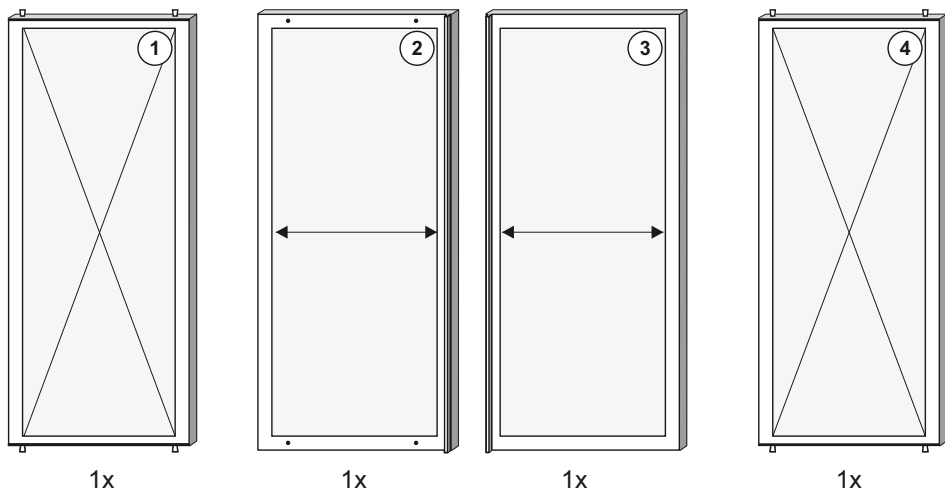

МетаКам®

**Штора для ванны (душевое ограждение)
«Купе»
Инструкция по сборке**

Комплектность

2x

3

4

5

6